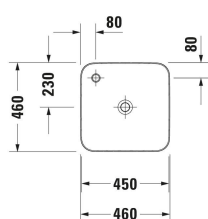

Cape Cod Aufsatzbecken # 234046..00 / 234046..00

| < 460 mm > |

Aufsatzbecken	Größe	Gewicht	Bestellnummer
DuraCeram®, Quadratisch, Hahnlochbank: Nein, Überlauf: Nein, 460 mm			
Farben			
00 Weiß 32 Weiß Seidenmatt			
Variante			
● Weiß Hochglanz, Anzahl Waschplätze: 1 Mitte, Anzahl Hahnlöcher pro Waschplatz: 1 Mitte		8,000 kg	234046..00
● Weiß Seidenmatt, Anzahl Waschplätze: 1 Mitte, Anzahl Hahnlöcher pro Waschplatz: 1 Ohne		8,000 kg	234046..00
Sanitärkeramiken mit der speziellen WonderGliss Oberflächen Ausführung bleiben sauber und gut aussehend für eine lange Zeit. Wenn Sie WonderGliss bestellen fügen Sie bitte eine "1" als elfte Ziffer zur Bestellnummer hinzu.			
Zubehör			
Schaftventil Waschtisch ohne Überlauf, Durchmesser: 72 mm	Ø 72 mm	0.3 kg	005024
Designsiphon Messing, Abgang: waagrecht, Geeignet für Waschtisch	70 x 425 mm	1.5 kg	005036
Passende Produkte			
Konsolenwaschtischunterbau wandhängend Anzahl Auszüge: 1, Inkl. Konsolenplatte: Ja, Hahnlochbohrungen möglich, Griffleiste 800 x 550 mm Silber, Selbsteinzug mit Dämpfung, 800 x 550 mm			KT6694
Konsolenwaschtischunterbau wandhängend Anzahl Auszüge: 1, Inkl. Konsolenplatte: Ja, Hahnlochbohrungen möglich, Griffleiste 1000 x 550 mm Silber, Selbsteinzug mit Dämpfung, 1000 x 550 mm			KT6695
Konsolenwaschtischunterbau wandhängend Anzahl Auszüge: 1, Inkl. Konsolenplatte: Ja, Hahnlochbohrungen möglich, Griffleiste 1200 x 550 mm Silber, Selbsteinzug mit Dämpfung, 1200 x 550 mm			KT6696
Konsolenwaschtischunterbau wandhängend Anzahl Auszüge: 2, Inkl. Konsolenplatte: Ja, Hahnlochbohrungen möglich, Griffleiste 1400 x 550 mm Silber, Selbsteinzug mit Dämpfung, 1400 x 550 mm			KT6697 B/L/R