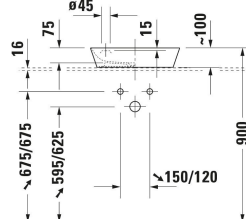

Cape Cod Aufsatzbecken # 234046..00 / 234046..00

| < 460 mm > |

Aufsatzbecken	Größe	Gewicht	Bestellnummer
DuraCeram®, Quadratisch, Hahnlochbank: Nein, Überlauf: Nein, 460 mm			
Farben			
00 Weiß 32 Weiß Seidenmatt			
Variante			
● Weiß Hochglanz, Anzahl Waschplätze: 1 Mitte, Anzahl Hahnlöcher pro Waschplatz: 1 Mitte		8,000 kg	234046..00
● Weiß Seidenmatt, Anzahl Waschplätze: 1 Mitte, Anzahl Hahnlöcher pro Waschplatz: 1 Ohne		8,000 kg	234046..00
Sanitärkeramiken mit der speziellen WonderGliss Oberflächen Ausführung bleiben sauber und gut aussehend für eine lange Zeit. Wenn Sie WonderGliss bestellen fügen Sie bitte eine "1" als elfte Ziffer zur Bestellnummer hinzu.			
Zubehör			
Schaftventil Waschtisch ohne Überlauf, Durchmesser: 72 mm	Ø 72 mm	0.3 kg	005024
Designsiphon Messing, Abgang: waagrecht, Geeignet für Waschtisch	70 x 425 mm	1.5 kg	005036
Passende Produkte			
Konsolenwaschtischunterbau wandhängend Anzahl Auszüge: 1, Inkl. Konsolenplatte: Ja, Hahnlochbohrungen möglich, Griffleiste 800 x 550 mm Silber, Selbsteinzug mit Dämpfung, 800 x 550 mm			KT6694
Konsolenwaschtischunterbau wandhängend Anzahl Auszüge: 1, Inkl. Konsolenplatte: Ja, Hahnlochbohrungen möglich, Griffleiste 1000 x 550 mm Silber, Selbsteinzug mit Dämpfung, 1000 x 550 mm			KT6695
Konsolenwaschtischunterbau wandhängend Anzahl Auszüge: 1, Inkl. Konsolenplatte: Ja, Hahnlochbohrungen möglich, Griffleiste 1200 x 550 mm Silber, Selbsteinzug mit Dämpfung, 1200 x 550 mm			KT6696
Konsolenwaschtischunterbau wandhängend Anzahl Auszüge: 2, Inkl. Konsolenplatte: Ja, Hahnlochbohrungen möglich, Griffleiste 1400 x 550 mm Silber, Selbsteinzug mit Dämpfung, 1400 x 550 mm			KT6697 B/L/R