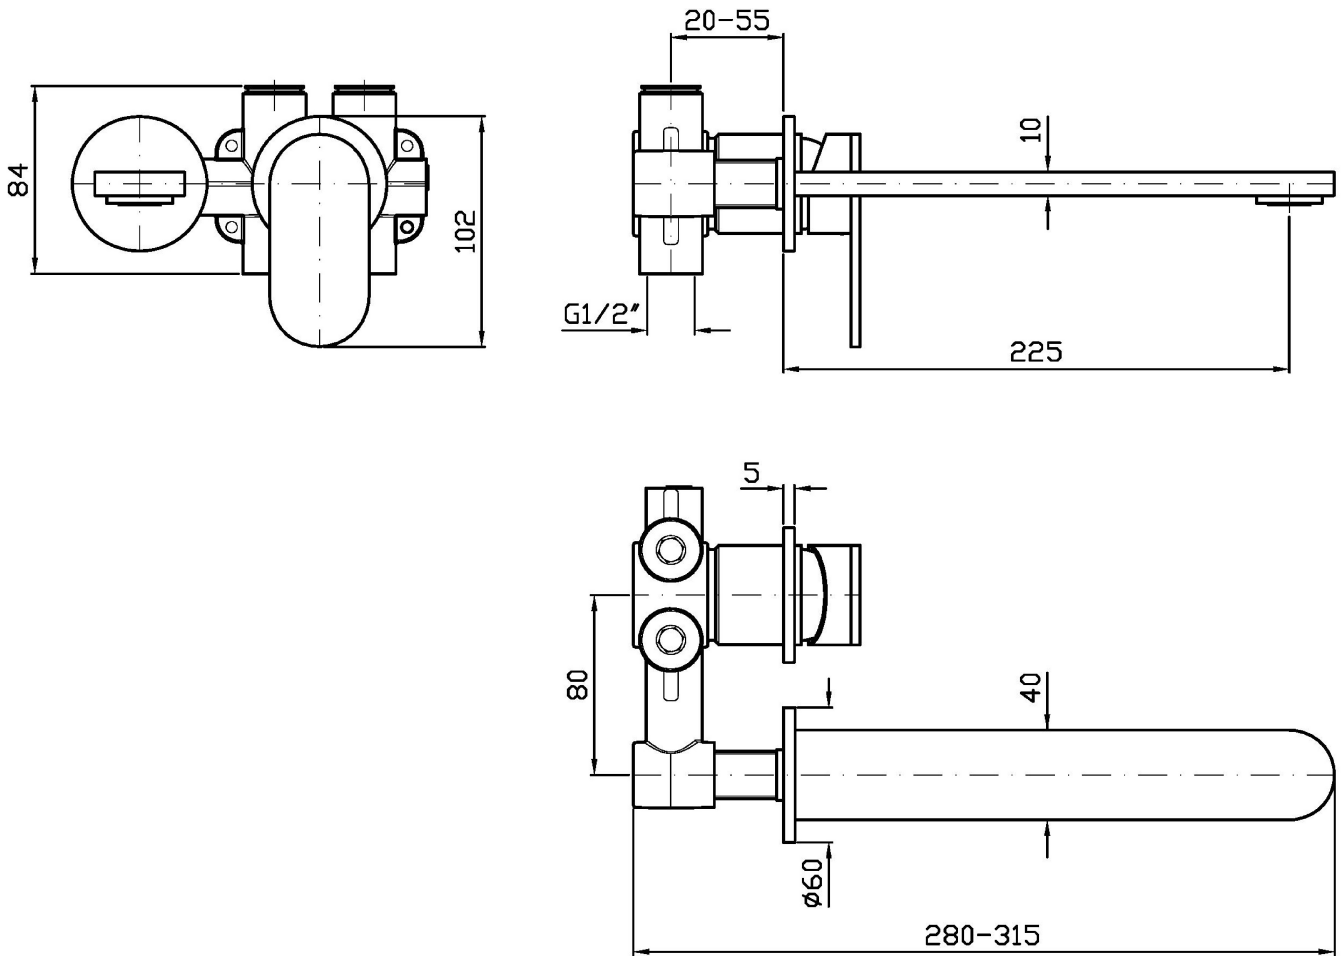

OCTO

ZOC745

Disegno Complessivo / Overall Drawing

Note / Notes