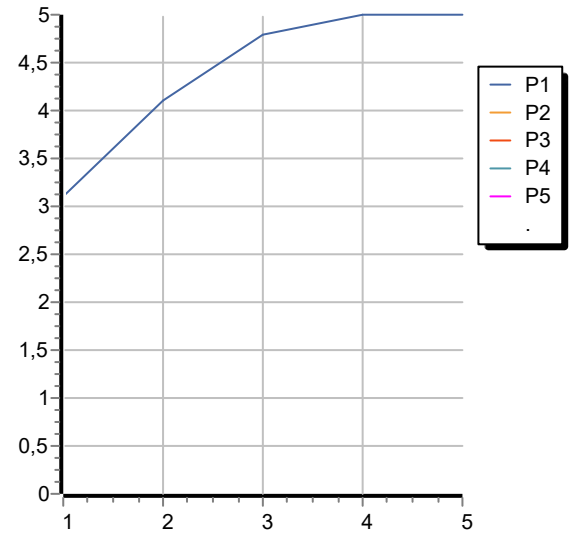

ZOC745

Portate / Flowrates (lt/min)

PRESSIONE PRESSURE	1 BAR	2 BAR	3 BAR	4 BAR	5 BAR
P1 LAVABO BASIN	3,1	4,1	4,8	5	5
P2					
P3					
P4					
P5					

OCTO

ZOC745

Pesi e Misure / Weights and Sizes

Peso (Kg) Weight (lb)	0,00 (Kg)	0,00 (lb)
Volume test (dc3) - (in3)	7,50 (dc3)	457,68 (in3)
h (mm) - (in)	90,00 (mm)	3,54 (in)
L1 (mm) - (in)	250,00 (mm)	9,84 (in)
L2 (mm) - (in)	333,00 (mm)	13,11 (in)