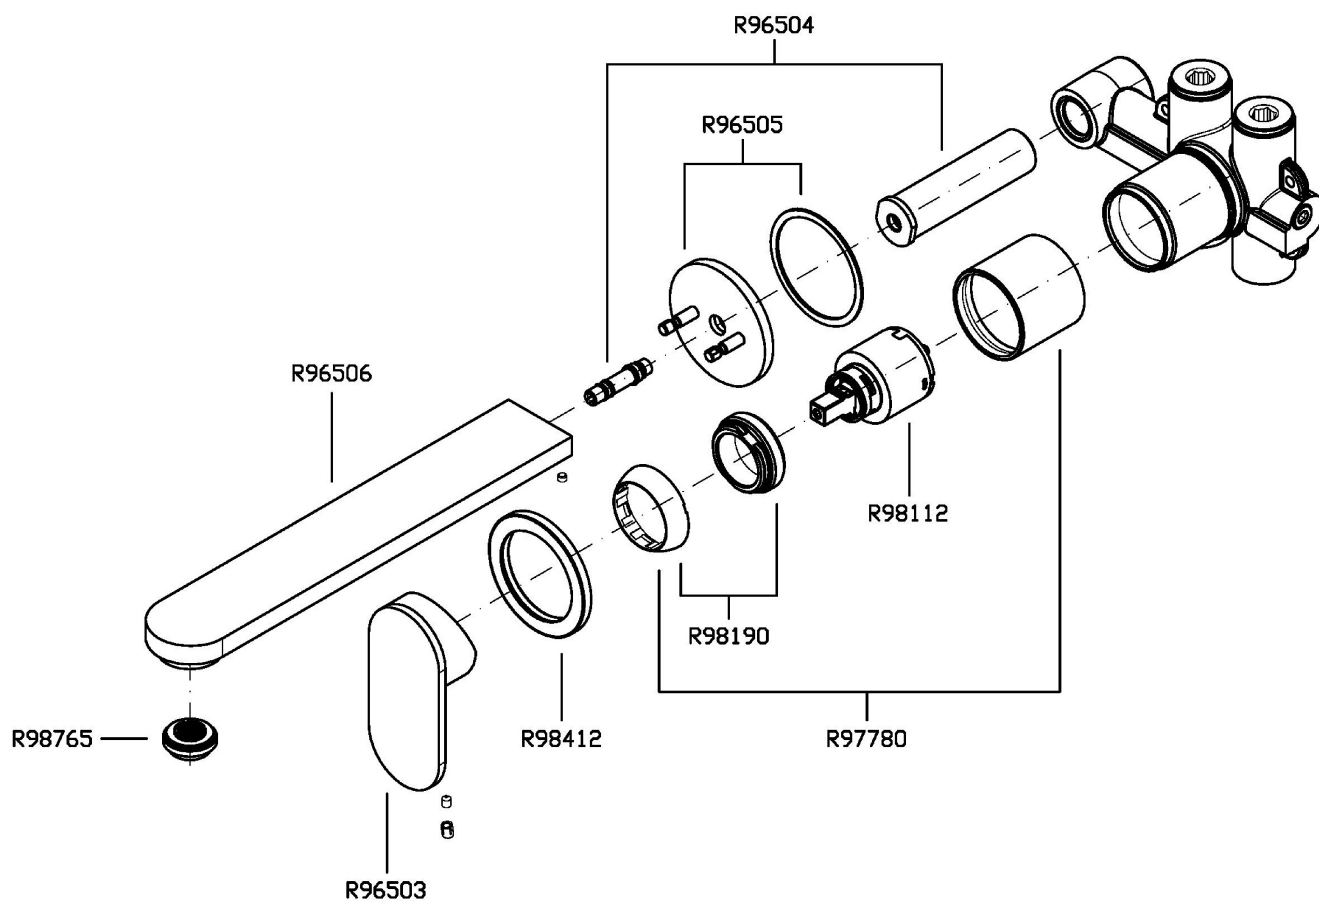

OCTO

ZOC745

Esplosi / Exploded