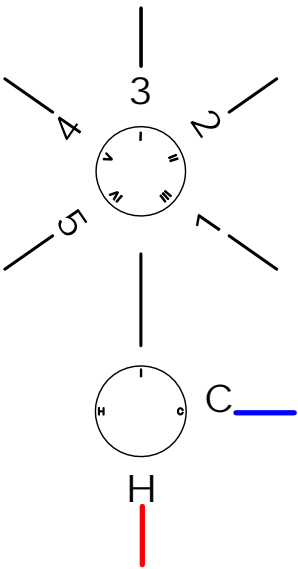

Composizione a 5 vie
5 way shower set

Art. MAYDAYD + MAYDAYHF
(Miscelatore ad alta portata)
(High flow rate mixer)

Deviatore da 2, 3, 4 o 5 vie.
Encased 2, 3, 4 or 5 way diverter

Composizione a 5 vie
5 way shower set

Art. MAYDAYD + MAYDAY

Deviatore da 2, 3, 4 o 5 vie.
Encased 2, 3, 4 or 5 way diverter

Composizione a 5 vie
5 way shower set

Art. MINIMAYDAYD + MINIMAYDAYHF
(Miscelatore ad alta portata)
(High flow rate mixer)

Deviatore da 2, 3, 4 o 5 vie.
Encased 2, 3, 4 or 5 way diverter

Composizione a 5 vie
5 way shower set

Art. MINIMAYDAYD + MINIMAYDAY

Deviatore da 2, 3, 4 o 5 vie.
Encased 2, 3, 4 or 5 way diverter