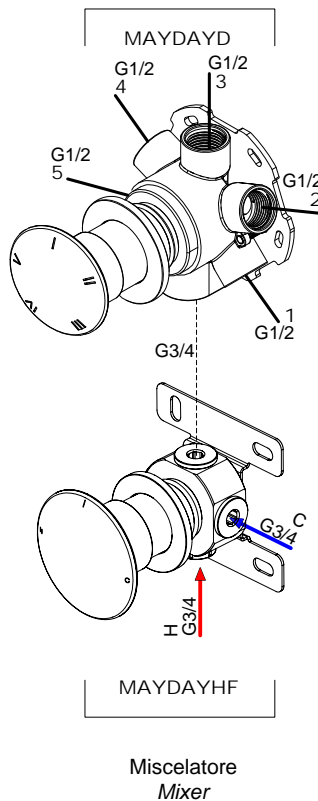

Composizione a 5 vie
5 way shower set

Art. MAYDAYD + MAYDAYHF
(Miscelatore ad alta portata)
(High flow rate mixer)

Deviatore da 2, 3, 4 o 5 vie.
Encased 2, 3, 4 or 5 way diverter

Composizione a 5 vie
5 way shower set

Art. MAYDAYD + MAYDAY

Deviatore da 2, 3, 4 o 5 vie.
Encased 2, 3, 4 or 5 way diverter

Composizione a 5 vie
5 way shower set

Art. MINIMAYDAYD + MINIMAYDAYHF
(Miscelatore ad alta portata)
(High flow rate mixer)

Deviatore da 2, 3, 4 o 5 vie.
Encased 2, 3, 4 or 5 way diverter

Composizione a 5 vie
5 way shower set

Art. MINIMAYDAYD + MINIMAYDAY

Deviatore da 2, 3, 4 o 5 vie.
Encased 2, 3, 4 or 5 way diverter