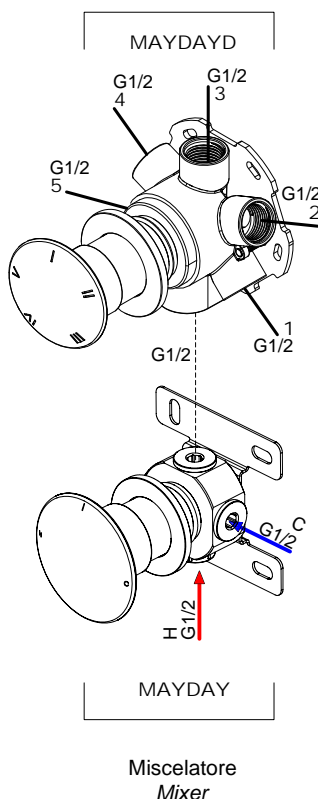

Composizione a 5 vie
5 way shower set

Art. MAYDAYD + MAYDAYHF
(Miscelatore ad alta portata)
(High flow rate mixer)

Deviatore da 2, 3, 4 o 5 vie.
Encased 2, 3, 4 or 5 way diverter

Composizione a 5 vie
5 way shower set

Art. MAYDAYD + MAYDAY

Deviatore da 2, 3, 4 o 5 vie.
Encased 2, 3, 4 or 5 way diverter

Composizione a 5 vie
5 way shower set

Art. MINIMAYDAYD + MINIMAYDAYHF
(Miscelatore ad alta portata)
(High flow rate mixer)

Deviatore da 2, 3, 4 o 5 vie.
Encased 2, 3, 4 or 5 way diverter

Composizione a 5 vie
5 way shower set

Art. MINIMAYDAYD + MINIMAYDAY

Deviatore da 2, 3, 4 o 5 vie.
Encased 2, 3, 4 or 5 way diverter