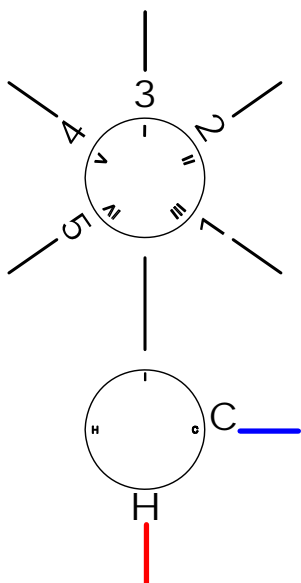

Composizione a 5 vie
5 way shower set

Art. MAYDAYD + MAYDAYHF
(Miscelatore ad alta portata)
(High flow rate mixer)

Deviatore da 2, 3, 4 o 5 vie.
Encased 2, 3, 4 or 5 way diverter

Composizione a 5 vie
5 way shower set

Art. MAYDAYD + MAYDAY

Deviatore da 2, 3, 4 o 5 vie.
Encased 2, 3, 4 or 5 way diverter

Composizione a 5 vie
5 way shower set

Art. MINIMAYDAYD + MINIMAYDAYHF
(Miscelatore ad alta portata)
(High flow rate mixer)

Deviatore da 2, 3, 4 o 5 vie.
Encased 2, 3, 4 or 5 way diverter

Composizione a 5 vie
5 way shower set

Art. MINIMAYDAYD + MINIMAYDAY

Deviatore da 2, 3, 4 o 5 vie.
Encased 2, 3, 4 or 5 way diverter