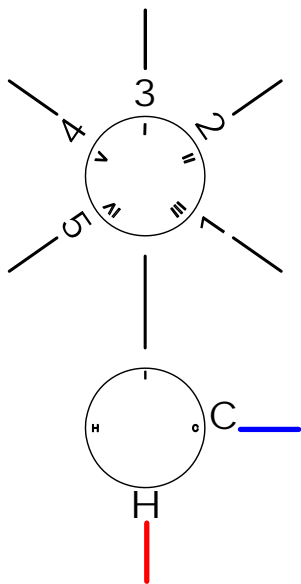

Composizione a 5 vie
5 way shower set

Art. MAYDAYD + MAYDAYHF
(Miscelatore ad alta portata)
(High flow rate mixer)

Deviatore da 2, 3, 4 o 5 vie.
Encased 2, 3, 4 or 5 way diverter

Composizione a 5 vie
5 way shower set

Art. MAYDAYD + MAYDAY

Deviatore da 2, 3, 4 o 5 vie.
Encased 2, 3, 4 or 5 way diverter

Composizione a 5 vie
5 way shower set

Art. MINIMAYDAYD + MINIMAYDAYHF
(Miscelatore ad alta portata)
(High flow rate mixer)

Deviatore da 2, 3, 4 o 5 vie.
Encased 2, 3, 4 or 5 way diverter

Composizione a 5 vie
5 way shower set

Art. MINIMAYDAYD + MINIMAYDAY

Deviatore da 2, 3, 4 o 5 vie.
Encased 2, 3, 4 or 5 way diverter