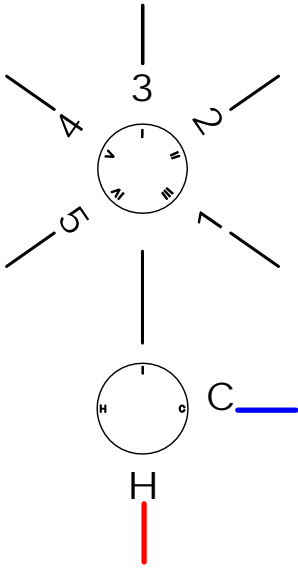

Composizione a 5 vie
5 way shower set

Art. MAYDAYD + MAYDAYHF
(Miscelatore ad alta portata)
(High flow rate mixer)

Deviatore da 2, 3, 4 o 5 vie.
Encased 2, 3, 4 or 5 way diverter

Composizione a 5 vie
5 way shower set

Art. MAYDAYD + MAYDAY

Deviatore da 2, 3, 4 o 5 vie.
Encased 2, 3, 4 or 5 way diverter

Composizione a 5 vie
5 way shower set

Art. MINIMAYDAYD + MINIMAYDAYHF
(Miscelatore ad alta portata)
(High flow rate mixer)

Deviatore da 2, 3, 4 o 5 vie.
Encased 2, 3, 4 or 5 way diverter

Composizione a 5 vie
5 way shower set

Art. MINIMAYDAYD + MINIMAYDAY

Deviatore da 2, 3, 4 o 5 vie.
Encased 2, 3, 4 or 5 way diverter