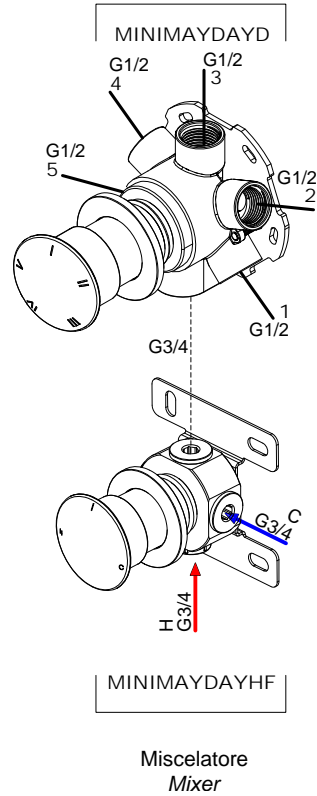

Composizione a 5 vie
5 way shower set

Art. MAYDAYD + MAYDAYHF
(Miscelatore ad alta portata)
(High flow rate mixer)

Deviatore da 2, 3, 4 o 5 vie.
Encased 2, 3, 4 or 5 way diverter

Composizione a 5 vie
5 way shower set

Art. MAYDAYD + MAYDAY

Deviatore da 2, 3, 4 o 5 vie.
Encased 2, 3, 4 or 5 way diverter

Composizione a 5 vie
5 way shower set

Art. MINIMAYDAYD + MINIMAYDAYHF
(Miscelatore ad alta portata)
(High flow rate mixer)

Deviatore da 2, 3, 4 o 5 vie.
Encased 2, 3, 4 or 5 way diverter

Composizione a 5 vie
5 way shower set

Art. MINIMAYDAYD + MINIMAYDAY

Deviatore da 2, 3, 4 o 5 vie.
Encased 2, 3, 4 or 5 way diverter