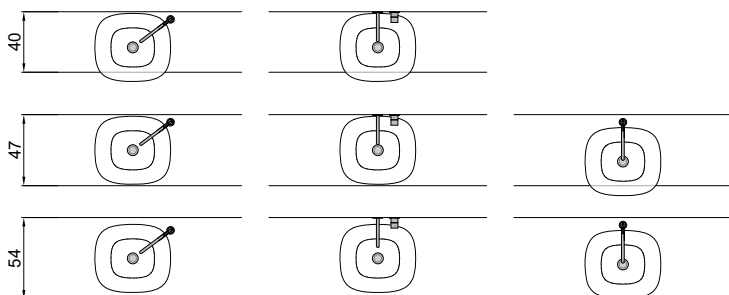

**AGO**

**Articolo: AGO3**

**Materiale:** Flumood / Colormood

**Troppo pieno:** NO

**Peso lordo:** kg 9,5 ca.

**Peso netto:** kg 8 ca.

**Dimensione imballo:** cm 53 x 53 x 18

**Descrizione:** Lavabo ovale sopra piano in Flumood o Colormood completo di piletta con scarico libero e raccordo per sifone.

**Article: AGO3**

**Material:** Flumood / Colormood

**Overflow:** NO

**Gross weight:** kg 9,5 ca.

**Net weight:** kg 8 ca.

**Packing dimensions:** cm 53 x 53 x 18

**Description:** Oval top mount Flumood or Colormood sink complete with drain pipe fitting and open plug.

schema d'installazione lavabi e rubinetteria / sinks and taps installation layout

## AGO

Articolo: **AGO3C**

Materiale: Cristalmood

Troppo pieno: NO

Peso lordo: kg 5 ca.

Peso netto: kg 8 ca.

Dimensione imballo: cm 53 x 53 x 18

**Descrizione:** Lavabo ovale sopra piano in Cristalmood disponibile in diversi colori come da nostro campionario, completo di piletta con scarico libero e raccordo per sifone.