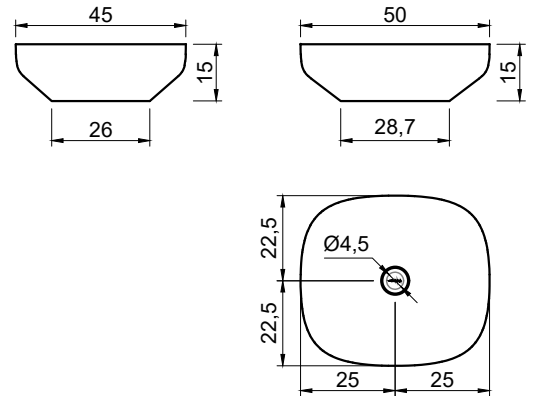

### schema d' installazione lavabi e rubinetteria / sinks and taps installation layout

**Troppopieno:** NO

**Peso lordo:** kg 28 ca.

**Peso netto:** kg 21 ca.

**Dimensione imballo:** cm 57 x 55,5 x 31

**Descrizione:** Lavabo ovale sopraiano in pietra completo di piletta con scarico libero e raccordo per sifone.

**Overflow:** NO

**Gross weight:** kg 28 ca.

**Net weight:** kg 21 ca.

**Packing dimensions:** cm 57 x 55,5 x 31

**Description:** Oval top mount stone sink complete with drain pipe fitting and open plug.

### schema d'installazione lavabi e rubinetteria / sinks and taps installation layout

**ATTENZIONE**

Si declina ogni responsabilità relativa ad eventuali inesattezze contenute in queste istruzioni dovute ad errori di trascrizione.