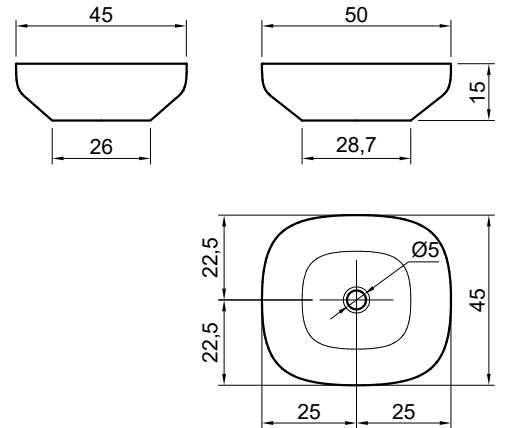

**Article: AGO3**

**Material:** Flumood / Colormood

**Overflow:** NO

**Gross weight:** kg 9,5 ca.

**Net weight:** kg 8 ca.

**Packing dimensions:** cm 53 x 53 x 18

**Description:** Oval top mount Flumood or Colormood sink complete with drain pipe fitting and open plug.

schema d'installazione lavabi e rubinetteria / sinks and taps installation layout

## AGO

Articolo: **AGO3C**

Materiale: Cristalmood

Troppo pieno: NO

Peso lordo: kg 5 ca.

Peso netto: kg 8 ca.

Dimensione imballo: cm 53 x 53 x 18

**Descrizione:** Lavabo ovale sopra piano in Cristalmood disponibile in diversi colori come da nostro campionario, completo di piletta con scarico libero e raccordo per sifone.

**Troppopieno:** NO

**Peso lordo:** kg 28 ca.

**Peso netto:** kg 21 ca.

**Dimensione imballo:** cm 57 x 55,5 x 31

**Descrizione:** Lavabo ovale sopraiano in pietra completo di piletta con scarico libero e raccordo per sifone.