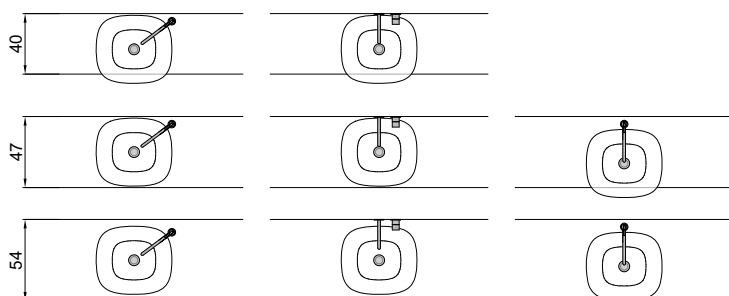

schema d'installazione lavabi e rubinetteria / sinks and taps installation layout

## AGO

Articolo: **AGO3C**

Materiale: Cristalmood

Troppo pieno: NO

Peso lordo: kg 5 ca.

Peso netto: kg 8 ca.

Dimensione imballo: cm 53 x 53 x 18

**Descrizione:** Lavabo ovale sopra piano in Cristalmood disponibile in diversi colori come da nostro campionario, completo di piletta con scarico libero e raccordo per sifone.

Article: **AGO3C**

Material: Cristalmood

Overflow: NO

Gross weight: kg 5 ca.

Net weight: kg 8 ca.

Packing dimensions: cm 53 x 53 x 18

**Description:** Oval top mount sink in Cristalmood, available in various colors complete with drain pipe fitting and open plug.

### schema d' installazione lavabi e rubinetteria / sinks and taps installation layout