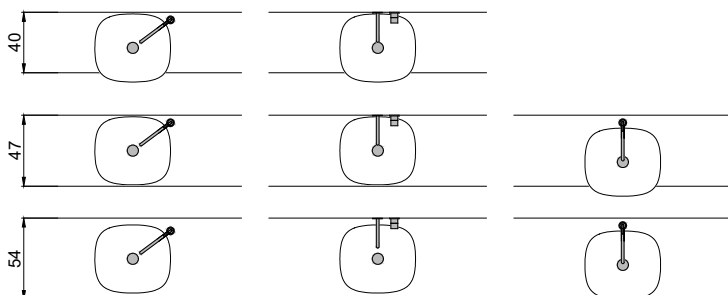

**Overflow:** NO

**Gross weight:** kg 28 ca.

**Net weight:** kg 21 ca.

**Packing dimensions:** cm 57 x 55,5 x 31

**Description:** Oval top mount stone sink complete with drain pipe fitting and open plug.

### schema d'installazione lavabi e rubinetteria / sinks and taps installation layout

**ATTENZIONE**

Si declina ogni responsabilità relativa ad eventuali inesattezze contenute in queste istruzioni dovute ad errori di trascrizione.