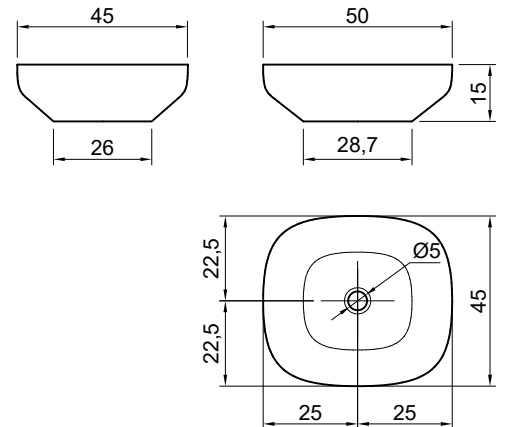

## AGO

Articolo: **AGO3C**

Materiale: Cristalmood

Troppo pieno: NO

Peso lordo: kg 5 ca.

Peso netto: kg 8 ca.

Dimensione imballo: cm 53 x 53 x 18

**Descrizione:** Lavabo ovale sopra piano in Cristalmood disponibile in diversi colori come da nostro campionario, completo di piletta con scarico libero e raccordo per sifone.

Article: **AGO3C**

Material: Cristalmood

Overflow: NO

Gross weight: kg 5 ca.

Net weight: kg 8 ca.

Packing dimensions: cm 53 x 53 x 18

**Description:** Oval top mount sink in Cristalmood, available in various colors complete with drain pipe fitting and open plug.

### schema d' installazione lavabi e rubinetteria / sinks and taps installation layout

**Troppopieno:** NO

**Peso lordo:** kg 28 ca.

**Peso netto:** kg 21 ca.

**Dimensione imballo:** cm 57 x 55,5 x 31

**Descrizione:** Lavabo ovale sopraiano in pietra completo di piletta con scarico libero e raccordo per sifone.