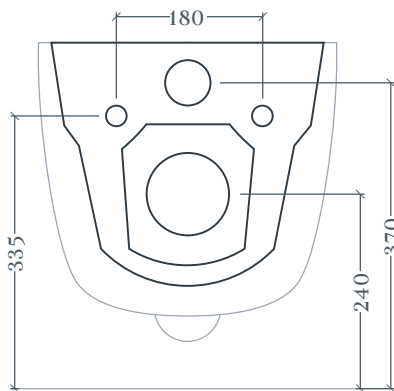

## FILE 2.0 | FLV004

WC sospeso Senza Brida 37\*52 H37  
Wall-hung Rimless WC 37\*52 H37

Peso: KG 21  
Weight: KG 21

N.B. Le misure indicate possono subire una variazione dell'0,6% circa, dovuta ad usura stampi e a variazioni delle caratteristiche tecniche relative alle materie prime che compongono l'impasto.

N.B. Indicated size could have a variation of about 0,6% due to usure of the moulds or the variations of the materials' technical characteristics used in the mixture.