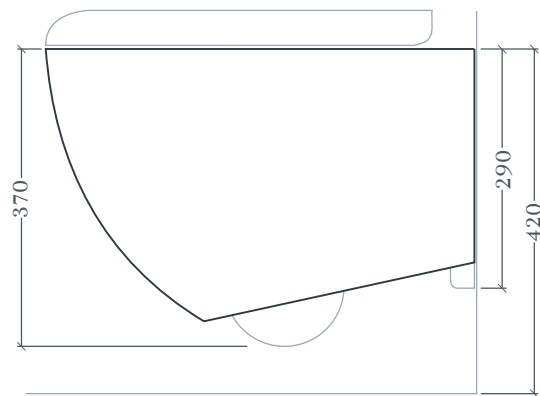

## FILE 2.0 | FLV004

WC sospeso Senza Brida 37\*52 H37  
Wall-hung Rimless WC 37\*52 H37

Peso: KG 21  
Weight: KG 21

N.B. Le misure indicate possono subire una variazione dell'0,6% circa, dovuta ad usura stampi e a variazioni delle caratteristiche tecniche relative alle materie prime che compongono l'impasto.

N.B. Indicated size could have a variation of about 0,6% due to usure of the moulds or the variations of the materials' technical characteristics used in the mixture.