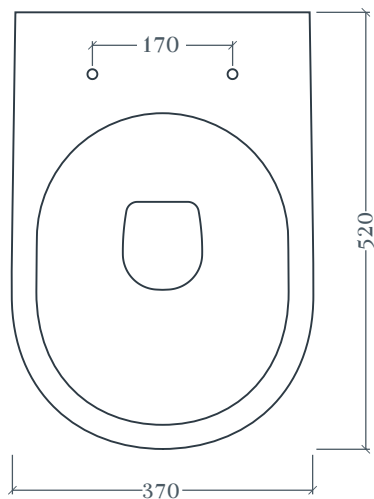

## FILE 2.0 | FLV004

WC sospeso Senza Brida 37\*52 H37  
Wall-hung Rimless WC 37\*52 H37

Peso: KG 21  
Weight: KG 21

N.B. Le misure indicate possono subire una variazione dell'0,6% circa, dovuta ad usura stampi e a variazioni delle caratteristiche tecniche relative alle materie prime che compongono l'impasto.

N.B. Indicated size could have a variation of about 0,6% due to usure of the moulds or the variations of the materials' technical characteristics used in the mixture.