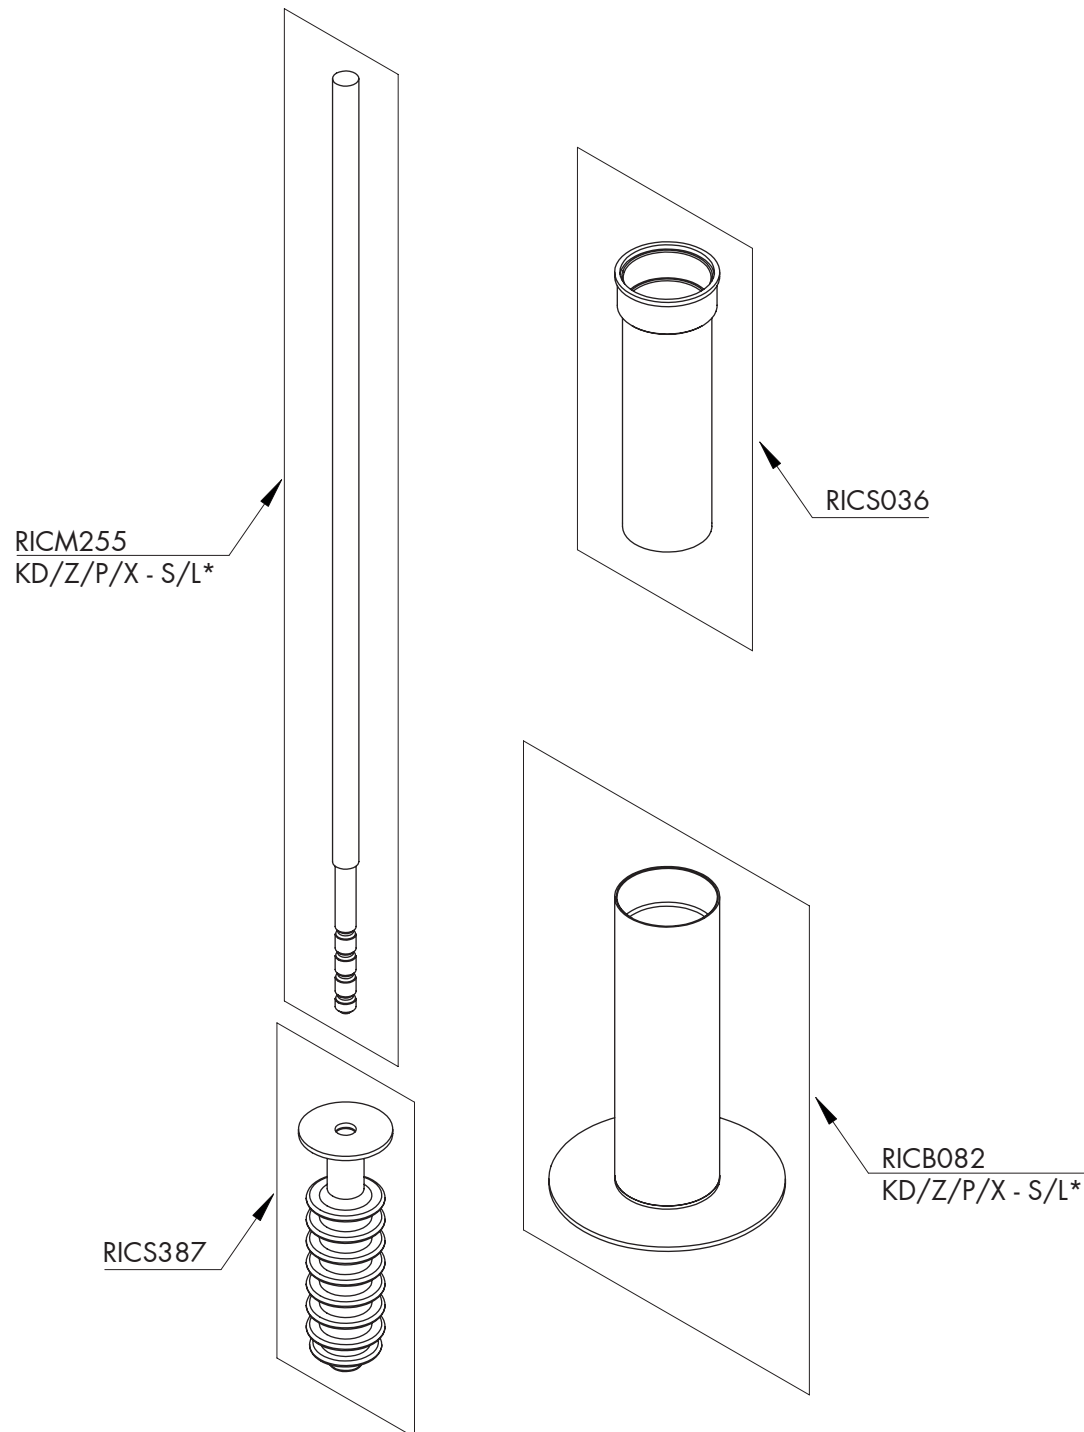

CEA

ceadesign.it

RICM255
KD/Z/P/X - S/L*

RICS036

RICS387

RICB082
KD/Z/P/X - S/L*

RICAMBI / SPARE PARTS

RICB082	Carter / <i>Carter</i>
RICM255	Maniglia / <i>Handle</i>
RICS036	Bicchiere in Delrin® per portascopino <i>Delrin® toilet brush head cup</i>
RICS387	Testa scopino / <i>Toilet brush head</i>