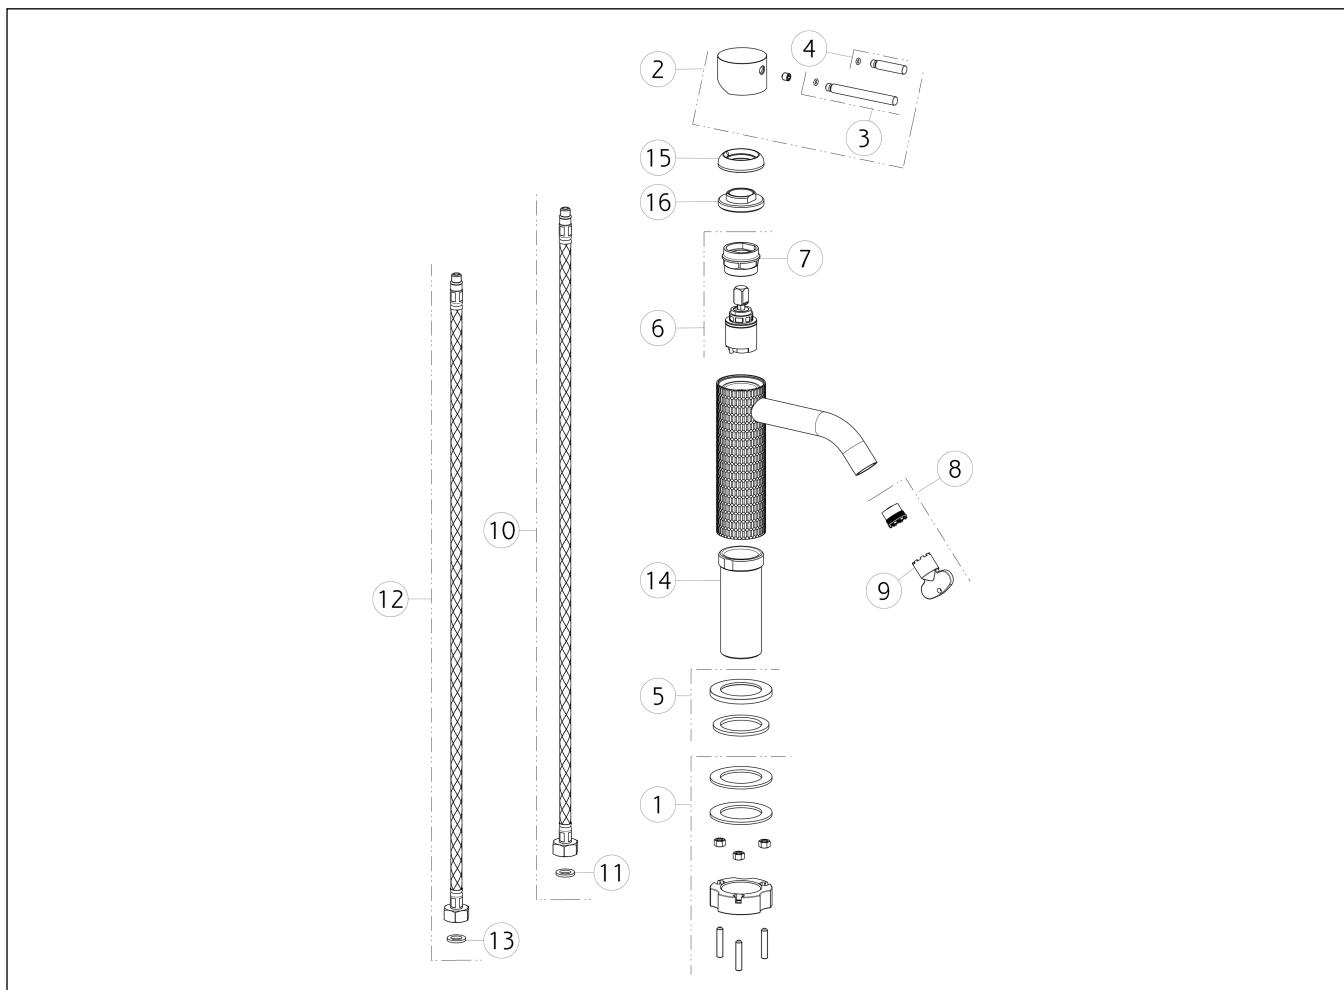

GESSI®**54202**

GPF542020G001G000

data di validità/validity date
≥ 11/2017**MECCANICA**Miscelatore Lavabo senza scarico con flessibili di collegamento
Basin mixer, flexible connections, without waste

N°	Code	Descrizione	Description
1	SP02370	SET DI FISSAGGIO	FIXING SET
2	SP01698	MANIGLIA	HANDLE
3	SP01626	LEVA	LEVER
4	SP01625	LEVA	LEVER
5	SP01702	BASETTA	BASE
6	SP01700	CARTUCCIA	CARTRIDGE
7	SP01820	CHIAVE	SPECIAL TOOL
8	SP01608	AERATORE	AERATOR
9	SP00504	CHIAVE	SPECIAL TOOL
10	SP01591	FLESSIBILE ALIMENTAZIONE BLU	BLU SUPPLY HOSE
11	SP00064	GUARNIZIONE	GASKET
12	SP01590	FLESSIBILE ALIMENTAZIONE ROSSO	RED SUPPLY HOSE

N°	Code	Descrizione	Description
13	SP00064	GUARNIZIONE	GASKET
14	SP01701	GAMBO	SHANK
15	SP01699	COPRIGHIERA	FINISHING RING NUT
16	SP01704	GHIERA SERRAGGIO CARTUCCIA	FIXING RING NUT