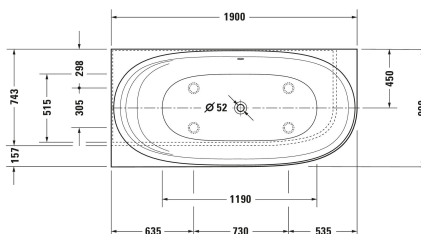

**Cape Cod Badewanne # 70036200000000**

|< 1900 mm >|

Badewanne	Größe	Gewicht	Bestellnummer
Halbrund, Einbauart: Ecke links, Nahtlose Verkleidung, Weiß Matt, Mineralguss, DuroCast Plus, Anzahl Rückenschrägen: 2, Inkl. Fußgestell, Überlauf: Ja, Position Ablauf: Mitte, Position Überlauf: Mitte, Nutzinhalt: 205 l, Innentiefe: 485 mm, Höhe mit Wannerverkleidung: 645 mm			
<b>Farben</b>			
00 Weiß			
<b>Variante</b>			
Anzahl Rückenschrägen: 1 Links, Rechts		111,000 kg	70036200000000
<b>Passende Produkte</b>			
Wandprofil , 3300 x 4 mm	3300 x 4 mm		790126
Wannengriff Chrom, 311 x 56 mm	311 x 56 mm		792804
Ab- und Überlaufgarnitur mit Zulauf Bodenzulauf, Quadroval, Länge Bowdenzug: 725 mm, Durchmesser Ablaufstopfen: 52 mm, Inkl. flexibler Ablaufschlauch, 500 x 80 mm	500 x 80 mm		791228
Ab- und Überlaufgarnitur Quadroval, Länge Bowdenzug: 850 mm, Durchmesser Ablaufstopfen: 52 mm, Inkl. flexibler Ablaufschlauch, 450 x 80 mm	450 x 80 mm		792208
Ab- und Überlaufgarnitur mit Zulauf Wanneneinlauf, Quadroval, Länge Bowdenzug: 850 mm, Durchmesser Ablaufstopfen: 52 mm, Inkl. flexibler Ablaufschlauch, 440 x 80 mm	440 x 80 mm		792209
<b>Ausschreibungstext</b>			

Cape Cod Badewanne # 700362000000000

|< 1900 mm >|

DURAVIT Cape Cod Badewanne Ecke links, Design by Philippe Starck, mit nahtloser Verkleidung und Gestell, mit einer Rückenschräge und angeformten Nackenstütze. Material: DuraSolid® A, durchgefärbter Mineralguss mit seitenmatter und angenehmer Oberfläche in weiß. Mit speziellem Ab- und Überlauf (Überlaufschlitz und Push-Open Ventil). Komfortabler Innenraum. Grund- und Innenform oval. Innentiefe 485mm. Passendes Zubehör für Badewanne: Wandprofil, Ab- und Überlaufgarnitur Quadroval (chrom), Ab- und Überlaufgarnitur Quadroval mit Wanneneinlauf (chrom), Ab- und Überlaufgarnitur Quadroval mit Bodenzulauf (chrom).  
Abmessungen(LxBxH)1900x900x645mm. Nutzinhalt 205 Liter. Weiß. Best.Nr. 700362000000000.