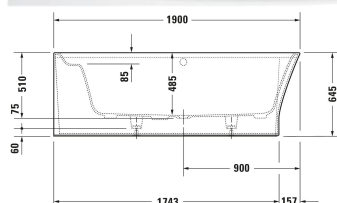

**Cape Cod Badewanne # 70036200000000**

|< 1900 mm >|

Badewanne	Größe	Gewicht	Bestellnummer
Halbrund, Einbauart: Ecke links, Nahtlose Verkleidung, Weiß Matt, Mineralguss, DuroCast Plus, Anzahl Rückenschrägen: 2, Inkl. Fußgestell, Überlauf: Ja, Position Ablauf: Mitte, Position Überlauf: Mitte, Nutzinhalt: 205 l, Innentiefe: 485 mm, Höhe mit Wannerverkleidung: 645 mm			
<b>Farben</b>			
00 Weiß			
<b>Variante</b>			
Anzahl Rückenschrägen: 1 Links, Rechts		111,000 kg	70036200000000
<b>Passende Produkte</b>			
Wandprofil , 3300 x 4 mm	3300 x 4 mm		790126
Wannengriff Chrom, 311 x 56 mm	311 x 56 mm		792804
Ab- und Überlaufgarnitur mit Zulauf Bodenzulauf, Quadroval, Länge Bowdenzug: 725 mm, Durchmesser Ablaufstopfen: 52 mm, Inkl. flexibler Ablaufschlauch, 500 x 80 mm	500 x 80 mm		791228
Ab- und Überlaufgarnitur Quadroval, Länge Bowdenzug: 850 mm, Durchmesser Ablaufstopfen: 52 mm, Inkl. flexibler Ablaufschlauch, 450 x 80 mm	450 x 80 mm		792208
Ab- und Überlaufgarnitur mit Zulauf Wanneneinlauf, Quadroval, Länge Bowdenzug: 850 mm, Durchmesser Ablaufstopfen: 52 mm, Inkl. flexibler Ablaufschlauch, 440 x 80 mm	440 x 80 mm		792209
<b>Ausschreibungstext</b>			

Cape Cod Badewanne # 700362000000000

|< 1900 mm >|

DURAVIT Cape Cod Badewanne Ecke links, Design by Philippe Starck, mit nahtloser Verkleidung und Gestell, mit einer Rückenschräge und angeformten Nackenstütze. Material: DuraSolid® A, durchgefärbter Mineralguss mit seitenmatter und angenehmer Oberfläche in weiß. Mit speziellem Ab- und Überlauf (Überlaufschlitz und Push-Open Ventil). Komfortabler Innenraum. Grund- und Innenform oval. Innentiefe 485mm. Passendes Zubehör für Badewanne: Wandprofil, Ab- und Überlaufgarnitur Quadroval (chrom), Ab- und Überlaufgarnitur Quadroval mit Wanneneinlauf (chrom), Ab- und Überlaufgarnitur Quadroval mit Bodenzulauf (chrom).  
Abmessungen(LxBxH)1900x900x645mm. Nutzinhalt 205 Liter. Weiß. Best.Nr. 700362000000000.