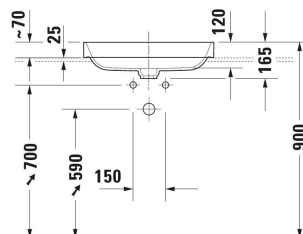

Happy D.2 Plus Aufsatzbecken # 235960..00 / 235960..00 / 235960..00

| < 600 mm > |

Aufsatzbecken	Größe	Gewicht	Bestellnummer
Rechteckig, Hahnlochbank: Nein, Überlauf: Nein, Geschliffen, Inkl. Keramische Ventilabdeckhaube, Inkl. Schaftventil, 600 mm			
Farben			
00 Weiß 13 Anthrazit Matt 61 Weiß/Anthrazit Matt			
Variante			
☒ Weiß Hochglanz, Anzahl Waschplätze: 1 Mitte		10,500 kg	235960..00
☒ Anthrazit Matt, Anzahl Waschplätze: 1 Mitte		10,500 kg	235960..00
☒ Innenfarbe Weiß Hochglanz, Aussenfarbe Anthrazit Matt, Anzahl Waschplätze: 1 Mitte		10,500 kg	235960..00
Sanitärkeramiken mit der speziellen WonderGliss Oberflächen Ausführung bleiben sauber und gut aussehend für eine lange Zeit. Wenn Sie WonderGliss bestellen fügen Sie bitte eine "1" als elfte Ziffer zur Bestellnummer hinzu.			
Zubehör			
Designsiphon Messing, Abgang: waagrecht, Geeignet für Waschtisch	70 x 425 mm	1.5 kg	005036
Passende Produkte			
Konsolenwaschtischunterbau wandhängend Anzahl Auszüge: 1, Inkl. Konsolenplatte: Ja, Hahnlochbohrungen möglich, Griffleiste 800 x 550 mm Silber, Selbsteinzug mit Dämpfung, 800 x 550 mm			KT6694
Konsolenwaschtischunterbau wandhängend Anzahl Auszüge: 1, Inkl. Konsolenplatte: Ja, Hahnlochbohrungen möglich, Griffleiste 1000 x 550 mm Silber, Selbsteinzug mit Dämpfung, 1000 x 550 mm			KT6695
Konsolenwaschtischunterbau wandhängend Anzahl Auszüge: 1, Inkl. Konsolenplatte: Ja, Hahnlochbohrungen möglich, Griffleiste 1200 x 550 mm Silber, Selbsteinzug mit Dämpfung, 1200 x 550 mm			KT6696
Konsolenwaschtischunterbau wandhängend Anzahl Auszüge: 2, Inkl. Konsolenplatte: Ja, Hahnlochbohrungen möglich, Griffleiste 1400 x 550 mm Silber, Selbsteinzug mit Dämpfung, 1400 x 550 mm			KT6697 B/L/R
Konsolenwaschtischunterbau wandhängend Anzahl Schubkästen: 2, Inkl. Konsolenplatte: Ja, Hahnlochbohrungen möglich, Griffleiste Silber, Siphonausschnitt: Ja, Schürze: Ja, Selbsteinzug mit Dämpfung, 800 x 550 mm	800 x 550 mm		KT6654