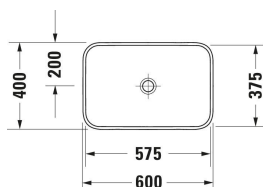

Happy D.2 Plus Aufsatzbecken # 235960..00 / 235960..00 / 235960..00

| < 600 mm > |

Aufsatzbecken	Größe	Gewicht	Bestellnummer
Rechteckig, Hahnlochbank: Nein, Überlauf: Nein, Geschliffen, Inkl. Keramische Ventilabdeckhaube, Inkl. Schaftventil, 600 mm			
Farben			
00 Weiß 13 Anthrazit Matt 61 Weiß/Anthrazit Matt			
Variante			
☒ Weiß Hochglanz, Anzahl Waschplätze: 1 Mitte		10,500 kg	235960..00
☒ Anthrazit Matt, Anzahl Waschplätze: 1 Mitte		10,500 kg	235960..00
☒ Innenfarbe Weiß Hochglanz, Aussenfarbe Anthrazit Matt, Anzahl Waschplätze: 1 Mitte		10,500 kg	235960..00
Sanitärkeramiken mit der speziellen WonderGliss Oberflächen Ausführung bleiben sauber und gut aussehend für eine lange Zeit. Wenn Sie WonderGliss bestellen fügen Sie bitte eine "1" als elfte Ziffer zur Bestellnummer hinzu.			
Zubehör			
Designsiphon Messing, Abgang: waagrecht, Geeignet für Waschtisch	70 x 425 mm	1.5 kg	005036
Passende Produkte			
Konsolenwaschtischunterbau wandhängend Anzahl Auszüge: 1, Inkl. Konsolenplatte: Ja, Hahnlochbohrungen möglich, Griffleiste 800 x 550 mm Silber, Selbsteinzug mit Dämpfung, 800 x 550 mm			KT6694
Konsolenwaschtischunterbau wandhängend Anzahl Auszüge: 1, Inkl. Konsolenplatte: Ja, Hahnlochbohrungen möglich, Griffleiste 1000 x 550 mm Silber, Selbsteinzug mit Dämpfung, 1000 x 550 mm			KT6695
Konsolenwaschtischunterbau wandhängend Anzahl Auszüge: 1, Inkl. Konsolenplatte: Ja, Hahnlochbohrungen möglich, Griffleiste 1200 x 550 mm Silber, Selbsteinzug mit Dämpfung, 1200 x 550 mm			KT6696
Konsolenwaschtischunterbau wandhängend Anzahl Auszüge: 2, Inkl. Konsolenplatte: Ja, Hahnlochbohrungen möglich, Griffleiste 1400 x 550 mm Silber, Selbsteinzug mit Dämpfung, 1400 x 550 mm			KT6697 B/L/R
Konsolenwaschtischunterbau wandhängend Anzahl Schubkästen: 2, Inkl. Konsolenplatte: Ja, Hahnlochbohrungen möglich, Griffleiste Silber, Siphonausschnitt: Ja, Schürze: Ja, Selbsteinzug mit Dämpfung, 800 x 550 mm	800 x 550 mm		KT6654