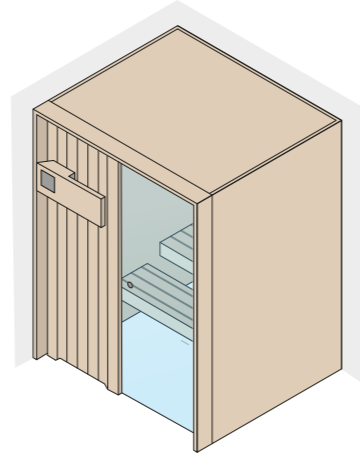

Materiali

Esterno, interno e arredi:
Hemlock Canadese.
Vetri temperati chiari 8 mm.

Caratteristiche/Componenti

Illuminazione con strip led su panca luce bianca.
Stufa con pietre.
Pannello di controllo verniciato grigio.
Funzione energy saver automatica.
Impianto elettrico canalizzato.
Panche.
Mastellino e mestolo in legno.
Clessidra.

Optional

Termoigrometro.
Poggiatesta / Poggiaschiena.
Set pedane a pavimento.
Kit tamponamento Hemlock canadese.

Dimensioni e consumo

Dimensions and absorbed power

Idea 60

210 x 160 x h 201 cm
Sauna 6 kW max
230 Vac 1N 50-60Hz
400 Vac 3N 50-60Hz

Idea 45

180 x 145 x h 201 cm
Sauna 4,5 kW max
230 Vac 1N 50-60Hz
400 Vac 3N 50-60Hz

Idea 30

132 x 125 x h 201 cm
Sauna 4 kW max
230 Vac 1N 50-60Hz

Su misura
Custom size

Materials

Outside, Inside and Fitting:
Canadian Hemlock.
8 mm clear tempered glass.

Features/Components

Wall lighting with Led white light.
Heater with stones.
Control panel with brushed steel finish.
Automatic energy saver function.
Electrical system with protected cable ducts.
Benches.
Wooden bucket and ladle.
Hourglass.

Optional

Thermo-hygrometer.
Headrest / Backrest.
Floor platforms.
Padding kit Canadian hemlock.

effe
PERFECT WELLNESS

The logo for effe Perfect Wellness. It features the brand name 'effe' in a large, lowercase, sans-serif font. Below it, the tagline 'PERFECT WELLNESS' is written in a smaller, uppercase, sans-serif font. To the right of the text is a circular emblem containing three symbols: a sun, a water drop, and a steam symbol. The words 'PERFECT WELLNESS', 'SAUNA', and 'HAMMAM WATER' are arranged around the perimeter of the emblem.