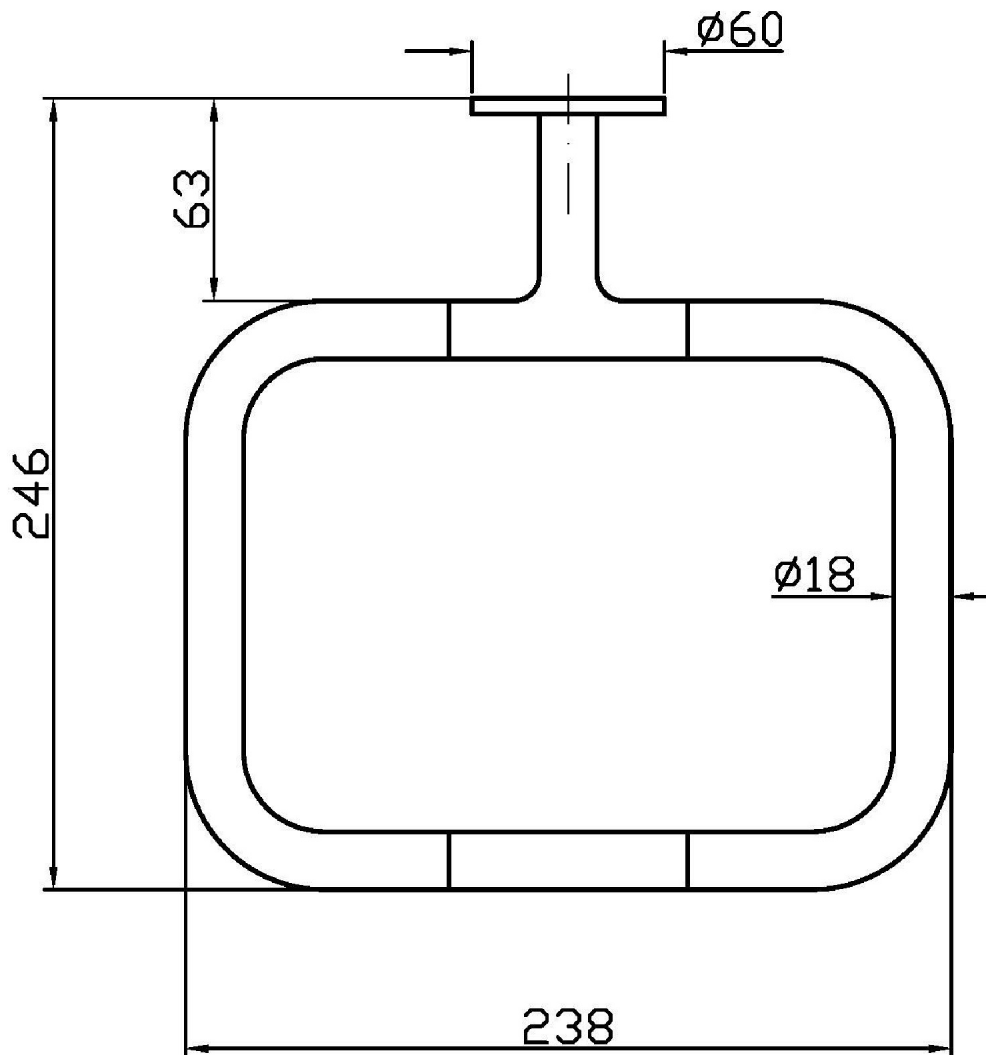

Marchio / Brand ZUCCHETTI

Classe / Class ACC

PAN

ZAC625

Porta salviette ad anello. / Ring towel holder.

Porta salviette ad anello.

Towel ring.

Finiture / Finishes

PAN

ZAC625

Disegno Complessivo / Overall Drawing

PAN

ZAC625**Pesi e Misure / Weights and Sizes**

Peso (Kg) Weight (lb)	1,15 (Kg)	2,54 (lb)
Volume test (dc3) - (in3)	7,09 (dc3)	432,66 (in3)
h (mm) - (in)	105,00 (mm)	4,13 (in)
L1 (mm) - (in)	250,00 (mm)	9,84 (in)
L2 (mm) - (in)	270,00 (mm)	10,63 (in)