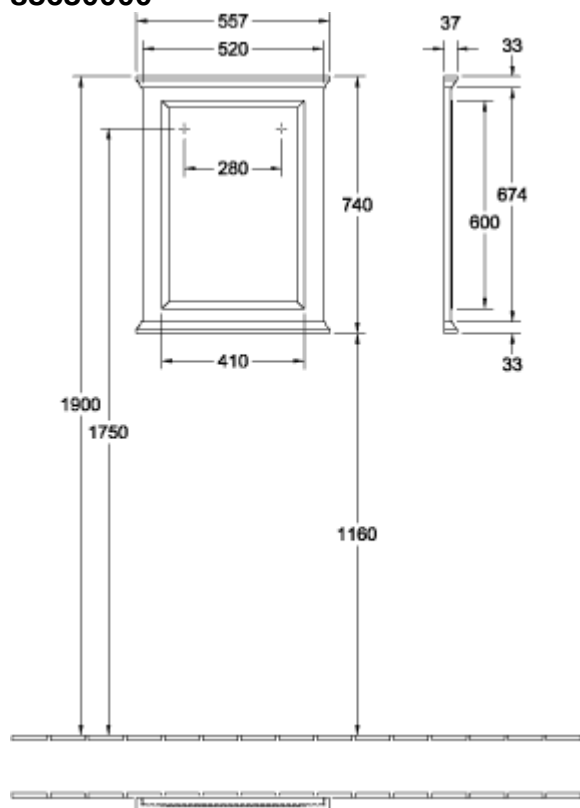

НОММАЖЕ ЗЕРКАЛО ПРЯМОУГОЛЬНАЯ МОДЕЛЬ

ИНФОРМАЦИЯ ОБ ИЗДЕЛИИ

Заголовок артикула	Villeroy & Boch Hommage Зеркало, 557 x 740 x 37 mm
Номер артикула	85650000
Монтаж / тип монтажа	Настенный монтаж
Комплект поставки	1 x зеркало , 1 x крепежный комплект
Глубина в мм	37
Ширина в мм	557
Высота в мм	740
Коллекция	Hommage
Материал фронта	Стекло
Поверхность фронта	Зеркальное стекло
Материал корпуса форма	Массивная древесина прямоугольная модель
С подсветкой	Нет
Подходит для системы Smart Home	Нет

ТЕХНИЧЕСКИЕ ЧЕРТЕЖИ

85650000

85650000