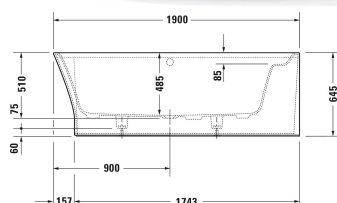

Cape Cod Badewanne # 700363000000000

|< 1900 mm >|

Badewanne	Größe	Gewicht	Bestellnummer
Halbrund, Einbauart: Ecke rechts, Nahtlose Verkleidung, Weiß Matt, Mineralguss, DuroCast Plus, Anzahl Rückenschrägen: 2, Inkl. Fußgestell, Überlauf: Ja, Position Ablauf: Mitte, Position Überlauf: Mitte, Nutzinhalt: 205 l, Innentiefe: 485 mm, Höhe mit Wannenverkleidung: 645 mm			
Farben			
00 Weiß			
Variante			
Anzahl Rückenschrägen: 1 Links, Rechts		111,000 kg	700363000000000
Passende Produkte			
Wandprofil , 3300 x 4 mm	3300 x 4 mm		790126
Wannengriff Chrom, 311 x 56 mm	311 x 56 mm		792804
Ab- und Überlaufgarnitur mit Zulauf Bodenzulauf, Quadroval, Länge Bowdenzug: 725 mm, Durchmesser Ablaufstopfen: 52 mm, Inkl. flexibler Ablaufschlauch, 500 x 80 mm	500 x 80 mm		791228
Ab- und Überlaufgarnitur Quadroval, Länge Bowdenzug: 850 mm, Durchmesser Ablaufstopfen: 52 mm, Inkl. flexibler Ablaufschlauch, 450 x 80 mm	450 x 80 mm		792208
Ab- und Überlaufgarnitur mit Zulauf Wanneneinlauf, Quadroval, Länge Bowdenzug: 850 mm, Durchmesser Ablaufstopfen: 52 mm, Inkl. flexibler Ablaufschlauch, 440 x 80 mm	440 x 80 mm		792209
Ausschreibungstext			

Cape Cod Badewanne # 700363000000000

|< 1900 mm >|

DURAVIT Cape Cod Badewanne Ecke rechts, Design by Philippe Starck, mit nahtloser Verkleidung und Gestell, mit einer Rückenschräge und angeformten Nackenstütze. Material: DuraSolid® A, durchgefärbter Mineralguss mit seitenmatter und angenehmer Oberfläche in weiß. Mit speziellem Ab- und Überlauf (Überlaufschlitz und Push-Open Ventil). Komfortabler Innenraum. Grund- und Innenform oval. Innentiefe 485mm. Passendes Zubehör für Badewanne: Wandprofil, Ab- und Überlaufgarnitur Quadroval (chrom), Ab- und Überlaufgarnitur Quadroval mit Wanneneinlauf (chrom), Ab- und Überlaufgarnitur Quadroval mit Bodenzulauf (chrom).
Abmessungen(LxBxH)1900x900x645mm. Nutzinhalt 205 Liter. Weiß. Best.Nr. 700363000000000.