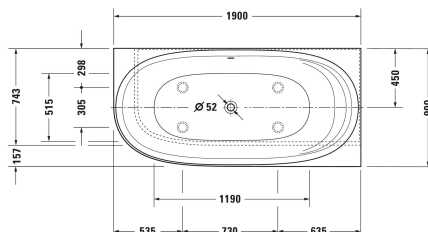

Cape Cod Badewanne # 700363000000000

|< 1900 mm >|

Badewanne	Größe	Gewicht	Bestellnummer
Halbrund, Einbauart: Ecke rechts, Nahtlose Verkleidung, Weiß Matt, Mineralguss, DuroCast Plus, Anzahl Rückenschrägen: 2, Inkl. Fußgestell, Überlauf: Ja, Position Ablauf: Mitte, Position Überlauf: Mitte, Nutzinhalt: 205 l, Innentiefe: 485 mm, Höhe mit Wannenverkleidung: 645 mm			
Farben			
00 Weiß			
Variante			
Anzahl Rückenschrägen: 1 Links, Rechts		111,000 kg	700363000000000
Passende Produkte			
Wandprofil , 3300 x 4 mm	3300 x 4 mm		790126
Wannengriff Chrom, 311 x 56 mm	311 x 56 mm		792804
Ab- und Überlaufgarnitur mit Zulauf Bodenzulauf, Quadroval, Länge Bowdenzug: 725 mm, Durchmesser Ablaufstopfen: 52 mm, Inkl. flexibler Ablaufschlauch, 500 x 80 mm	500 x 80 mm		791228
Ab- und Überlaufgarnitur Quadroval, Länge Bowdenzug: 850 mm, Durchmesser Ablaufstopfen: 52 mm, Inkl. flexibler Ablaufschlauch, 450 x 80 mm	450 x 80 mm		792208
Ab- und Überlaufgarnitur mit Zulauf Wanneneinlauf, Quadroval, Länge Bowdenzug: 850 mm, Durchmesser Ablaufstopfen: 52 mm, Inkl. flexibler Ablaufschlauch, 440 x 80 mm	440 x 80 mm		792209
Ausschreibungstext			

Cape Cod Badewanne # 700363000000000

|< 1900 mm >|

DURAVIT Cape Cod Badewanne Ecke rechts, Design by Philippe Starck, mit nahtloser Verkleidung und Gestell, mit einer Rückenschräge und angeformten Nackenstütze. Material: DuraSolid® A, durchgefärbter Mineralguss mit seitenmatter und angenehmer Oberfläche in weiß. Mit speziellem Ab- und Überlauf (Überlaufschlitz und Push-Open Ventil). Komfortabler Innenraum. Grund- und Innenform oval. Innentiefe 485mm. Passendes Zubehör für Badewanne: Wandprofil, Ab- und Überlaufgarnitur Quadroval (chrom), Ab- und Überlaufgarnitur Quadroval mit Wanneneinlauf (chrom), Ab- und Überlaufgarnitur Quadroval mit Bodenzulauf (chrom).
Abmessungen(LxBxH)1900x900x645mm. Nutzinhalt 205 Liter. Weiß. Best.Nr. 700363000000000.