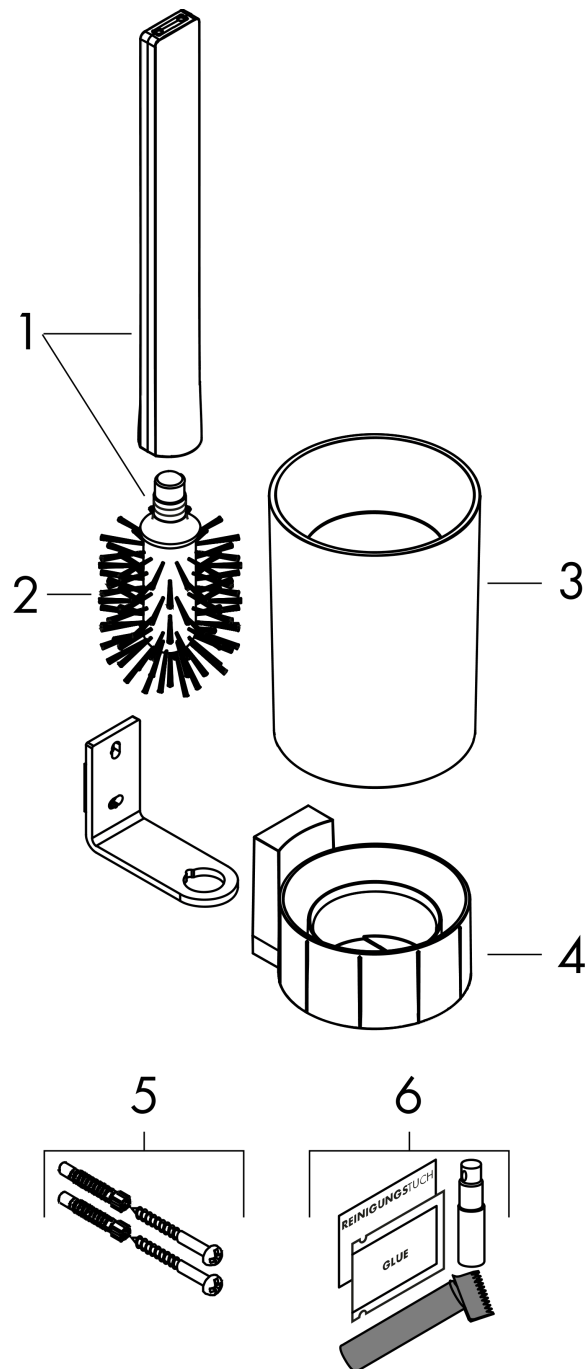

WallStoris

Держатель для туалетного ершика

Матовый
черный Артикул: **27927670**

Описание

Характеристики

- настенный монтаж
- материал: пластик, окрашенный насковзь
- материал углубления: матовый пластик
- со съемной вставкой
- скрытое крепление
- съемный контейнер легко моется
- включает туалетную щетку
-
- черная головка щетки
- нанесение — клей или дрель
- включая набор для приклеивания
- эргономичная рукоятка

Технология

Награды за дизайн

reddot winner 2021

Продукт

Чертеж

WallStoris

Держатель для туалетного ершика

\u041F\u043E\u0432\u0435\u0440\u0444\u043E\u0440\u043C\u0430\u0442\u043E\u0432\u044B\u0439 \u041C\u0430\u0442\u043E\u0432\u044B\u0439 \u0410\u0440\u0442\u0438\u043A\u044E\u043B\u044C\u043D\u044B\u0439 \u043D\u043E\u043C\u0435\u0440: 27927670

Покомпонентное изображение

Год выпуска: >10/21

WallStoris

Держатель для туалетного ершика

Артикул: **27927670** | Цвет: **Матовый черный** | Артикул: **27927670**

Перечень запасных частей

Год выпуска: >10/21

Позиция	Описание	Артикул номер	PC	PU
1	stick with brush	94796670	-	1
2	WC-brush black Ø 66 mm	40068000	-	1
3	plastic bottle	94797670	-	1
4	support cpl.	94798670	-	1
5	mounting set	96179000	-	1
6	mounting kit	94450000	-	1