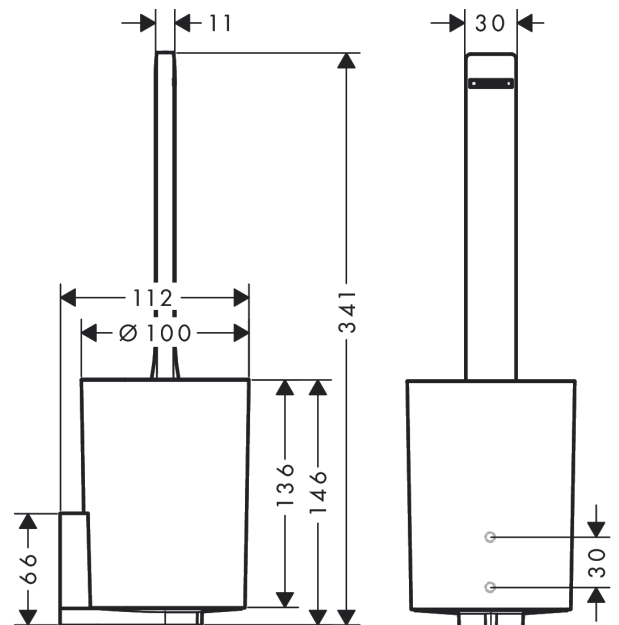

WallStoris

Держатель для туалетного ершика

Матовый
черный Артикул: **27927670**

Описание

Характеристики

- настенный монтаж
- материал: пластик, окрашенный насковзь
- материал углубления: матовый пластик
- со съемной вставкой
- скрытое крепление
- съемный контейнер легко моется
- включает туалетную щетку
-
- черная головка щетки
- нанесение — клей или дрель
- включая набор для приклеивания
- эргономичная рукоятка

Технология

Награды за дизайн

reddot winner 2021

Продукт

Чертеж

WallStoris

Держатель для туалетного ершика

\u041F\u043E\u0432\u0435\u0440\u0444\u043E\u0440\u043C\u0430\u0442\u043E\u0432\u044B\u0439 \u041C\u0430\u0442\u043E\u0432\u044B\u0439 \u0410\u0440\u0442\u0438\u043A\u044E\u043B\u044C\u043D\u044B\u0439 \u043D\u043E\u043C\u0435\u0440: 27927670

Покомпонентное изображение

Год выпуска: >10/21

WallStoris

Держатель для туалетного ершика

Артикул: **27927670** | Цвет: **Матовый черный** | Артикул: **27927670**

Перечень запасных частей

Год выпуска: >10/21

Позиция	Описание	Артикул номер	PC	PU
1	stick with brush	94796670	-	1
2	WC-brush black Ø 66 mm	40068000	-	1
3	plastic bottle	94797670	-	1
4	support cpl.	94798670	-	1
5	mounting set	96179000	-	1
6	mounting kit	94450000	-	1