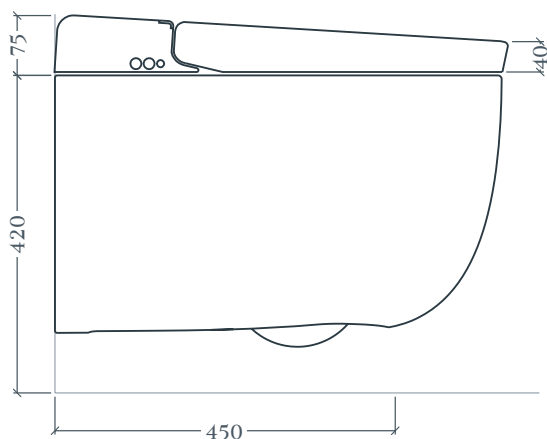

## HYPE | HYV001

Wc sospeso Senza Brida multi-funzione 38\*59  
Wall-hung multi-function Rimless WC 38\*59

Peso: KG 23  
Weight: KG 23

### THE.SANI GLAZE

ATTENZIONE! Accessori non inclusi  
ATTENTION! Accessories not included

Top view

Acqua | Water ●  
Corrente | Electricity ●

Lunghezza tubo flessibile 3/8": 150mm dal muro  
Lunghezza cavo elettrico: 250mm dal muro  
3/8" Flexible hose length: 150mm from the wall  
Power cord length: 250mm from the wall

\* Cassetta ad incasso NON predisposta per smart toilet  
Concealed cistern NOT pre-arranged for smart toilet

Side view

Back view

N.B. Le misure indicate possono subire una variazione dell'0,6% circa, dovuta ad usura stampi e a variazioni delle caratteristiche tecniche relative alle materie prime che compongono l'impasto.

N.B. Indicated size could have a variation of about 0,6% due to usure of the moulds or the variations of the materials' technical characteristics used in the mixture.