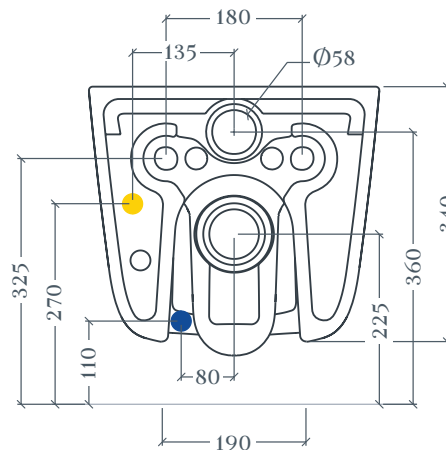

## HYPE | HYV001

Wc sospeso Senza Brida multi-funzione 38\*59  
Wall-hung multi-function Rimless WC 38\*59

Peso: KG 23  
Weight: KG 23

### THE.SANI GLAZE

ATTENZIONE! Accessori non inclusi  
ATTENTION! Accessories not included

Top view

Acqua | Water ●  
Corrente | Electricity ●

Lunghezza tubo flessibile 3/8": 150mm dal muro  
Lunghezza cavo elettrico: 250mm dal muro  
3/8" Flexible hose length: 150mm from the wall  
Power cord length: 250mm from the wall

\* Cassetta ad incasso NON predisposta per smart toilet  
Concealed cistern NOT pre-arranged for smart toilet

Side view

Back view

N.B. Le misure indicate possono subire una variazione dell'0,6% circa, dovuta ad usura stampi e a variazioni delle caratteristiche tecniche relative alle materie prime che compongono l'impasto.