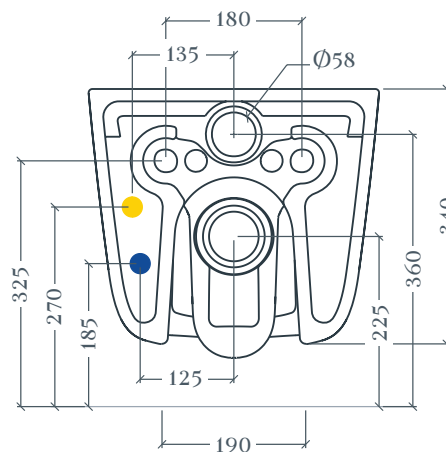

## HYPE | HYV001

Wc sopeso Senza Brida multi-funzione 38\*59  
Wall-hung multi-function Rimless WC 38\*59

Peso: KG 23  
Weight: KG 23

### THE.SANIGLAZE

ATTENZIONE! Accessori non inclusi  
ATTENTION! Accessories not included

Top view

Acqua | Water ●  
Corrente | Electricity ●

Lunghezza tubo flessibile 3/8": 150mm dal muro  
Lunghezza cavo elettrico: 250mm dal muro  
3/8" Flexible hose length: 150mm from the wall  
Power cord length: 250mm from the wall

\* Cassetta ad incasso predisposta per smart toilet  
Concealed cistern pre-arranged for smart toilet

Side view

Back view

N.B. Le misure indicate possono subire una variazione dell 0,6% circa, dovuta ad usura stampi e a variazioni delle caratteristiche tecniche relative alle materie prime che compongono l'impasto .

N.B. Indicated size could have a variation of about 0,6% due to usure of the moulds or the variations of the materials' technical characteristics used in the mixture.