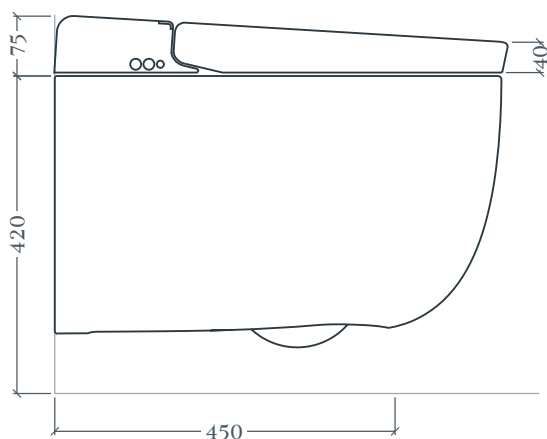

## HYPE | HYV001

Wc sopeso Senza Brida multi-funzione 38\*59  
Wall-hung multi-function Rimless WC 38\*59

Peso: KG 23  
Weight: KG 23

### THE.SANIGLAZE

ATTENZIONE! Accessori non inclusi  
ATTENTION! Accessories not included

Top view

Acqua | Water ●  
Corrente | Electricity ●

Lunghezza tubo flessibile 3/8": 150mm dal muro  
Lunghezza cavo elettrico: 250mm dal muro  
3/8" Flexible hose length: 150mm from the wall  
Power cord length: 250mm from the wall

\* Cassetta ad incasso predisposta per smart toilet  
Concealed cistern pre-arranged for smart toilet

Side view

Back view

N.B. Le misure indicate possono subire una variazione dell 0,6% circa, dovuta ad usura stampi e a variazioni delle caratteristiche tecniche relative alle materie prime che compongono l'impasto .

N.B. Indicated size could have a variation of about 0,6% due to usure of the moulds or the variations of the materials' technical characteristics used in the mixture.