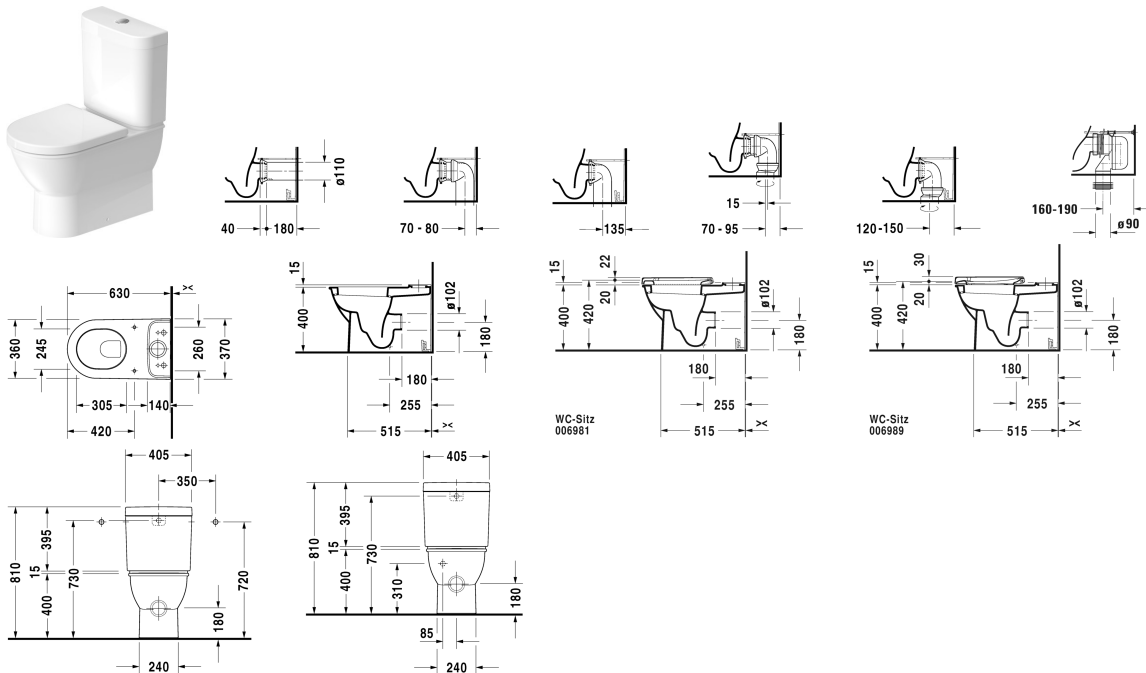

Darling New Унитаз комбинированный # 213809..00 / 213809..00

| < 370 мм > |

Унитаз комбинированный	Размеры	Вес	Номер заказа
(не вкл. бачок), с вертикальным смывом, включая крепление			
Цвета			
00 Белый Alpin 20 HygieneGlaze (антибактериальная керамическая глазурь с практически неограниченной эффективностью)			
Вариант			
<ul style="list-style-type: none"> 4,5 л, сток для комплекта подключения варио, сток горизонтальный и вертикальный 70 - 150 мм, длина регулируется, а также колено для подключения варио, сток вертикальный 160-190 мм, высота ADA 	370 x 630 мм	30,000 кг	213809..00
<ul style="list-style-type: none"> 4,5 л, сток для комплекта подключения варио, сток горизонтальный и вертикальный 70 - 150 мм, длина регулируется, а также колено для подключения варио, сток вертикальный 160-190 мм, высота ADA 	370 x 630 мм	30,000 кг	213809..00
Сантехническая керамика со специальным покрытием WonderGliss остается чистой и красивой в течение долгого времени. При заказе WonderGliss добавьте "1" на 11-м месте в артикуле модели.			
Принадлежности			
Соединительное колено Variо для вертикального стока	Ø 100 мм	0,700 кг	899025
Комплект подключения варио вкл. эксцентрик	Ø 110 мм	1,500 кг	001422

Darling New Унитаз комбинированный # 213809..00 /
213809..00

|< 370 мм >|

Соответствующая продукция		
Сиденье для унитаза петли: нерж. сталь, съемный вариант, с автоматическим закрыванием,		006989
Бачок с механизмом двойного смыва, хром, для подключения справа или слева, 405 x 160 мм	405 x 160 мм	093100
Бачок для подключения снизу слева, с механизмом двойного смыва, хром, 405 x 160 мм	405 x 160 мм	093110
Сиденье для унитаза петли: нерж. сталь, без автоматического опускания,		006981

Все чертежи содержат необходимые размеры с соблюдением стандартных допусков. Они указаны в мм и не являются обязательными. Точные размеры, в частности для монтажа по индивидуальному заказу, можно получить только по готовому изделию.