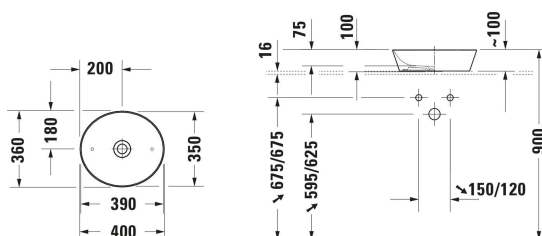

Cape Cod Aufsatzbecken # 232840..00 / 232840..00

| < 400 mm > |

Aufsatzbecken	Größe	Gewicht	Bestellnummer
DuraCeram®, Rund, Hahnlochbank: Nein, Überlauf: Nein, 400 mm			
Farben			
00 Weiß 32 Weiß Seidenmatt			
Variante			
☒ Weiß Hochglanz, Oval, Anzahl Waschplätze: 1 Mitte		4,800 kg	232840..00
☒ Weiß Seidenmatt, Oval, Anzahl Waschplätze: 1 Mitte		4,800 kg	232840..00
Sanitärkeramiken mit der speziellen WonderGliss Oberflächen Ausführung bleiben sauber und gut aussehend für eine lange Zeit. Wenn Sie WonderGliss bestellen fügen Sie bitte eine "1" als elfte Ziffer zur Bestellnummer hinzu.			
Zubehör			
Schaftventil Waschtisch ohne Überlauf, Durchmesser: 72 mm	Ø 72 mm	0.3 kg	005024
Designsiphon Messing, Abgang: waagrecht, Geeignet für Waschtisch	70 x 425 mm	1.5 kg	005036
Passende Produkte			
Konsolenwaschtischunterbau wandhängend Anzahl Auszüge: 1, Inkl. Konsolenplatte: Ja, Hahnlochbohrungen möglich, Griffleiste Silber, Selbsteinzug mit Dämpfung, 800 x 550 mm			KT6694
Konsolenwaschtischunterbau wandhängend Anzahl Auszüge: 1, Inkl. Konsolenplatte: Ja, Hahnlochbohrungen möglich, Griffleiste Silber, Selbsteinzug mit Dämpfung, 1000 x 550 mm			KT6695
Konsolenwaschtischunterbau wandhängend Anzahl Auszüge: 1, Inkl. Konsolenplatte: Ja, Hahnlochbohrungen möglich, Griffleiste Silber, Selbsteinzug mit Dämpfung, 1200 x 550 mm			KT6696
Konsolenwaschtischunterbau wandhängend Anzahl Auszüge: 2, Inkl. Konsolenplatte: Ja, Hahnlochbohrungen möglich, Griffleiste Silber, Siphonausschnitt: Ja, Schürze: Ja, Selbsteinzug mit Dämpfung, 1400 x 550 mm			KT6697 B/L/R
Konsolenwaschtischunterbau wandhängend Anzahl Schubkästen: 2, Inkl. Konsolenplatte: Ja, Hahnlochbohrungen möglich, Griffleiste Silber, Siphonausschnitt: Ja, Schürze: Ja, Selbsteinzug mit Dämpfung, 800 x 550 mm	800 x 550 mm		KT6654