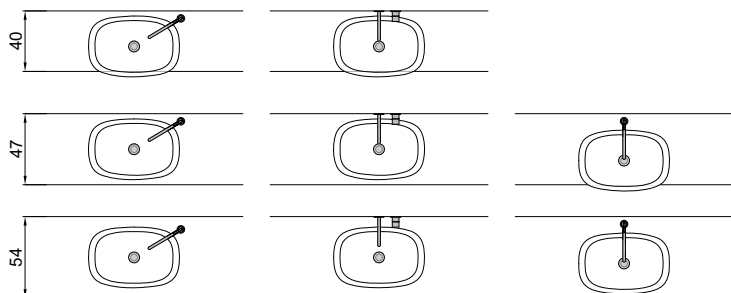

## SENSO

**Articolo:** SENSOC  
**Materiale:** Cristalmood  
**Troppopieno:** NO  
**Peso lordo:** kg 11 ca.  
**Peso netto:** kg 7 ca.  
**Dimensione imballo:** cm 70 x 48 x 23

**Descrizione:** Lavabo rettangolare sopraiano in Cristalmood disponibile in diversi colori come da nostro campionario, completo di piletta con scarico libero e raccordo per sifone.

**Article:** SENSOC  
**Material:** Cristalmood  
**Overflow:** NO  
**Gross weight:** kg 11 ca.  
**Net weight:** kg 7 ca.  
**Packing dimensions:** cm 70 x 48 x 23

**Description:** Rectangular top mount sink in Cristalmood, available in various colors complete with drain pipe fitting and open plug.

### schema d' installazione lavabi e rubinetteria / sinks and taps installation layout

**ATTENZIONE**

Si declina ogni responsabilità relativa ad eventuali inesattezze contenute in queste istruzioni dovute ad errori di trascrizione.