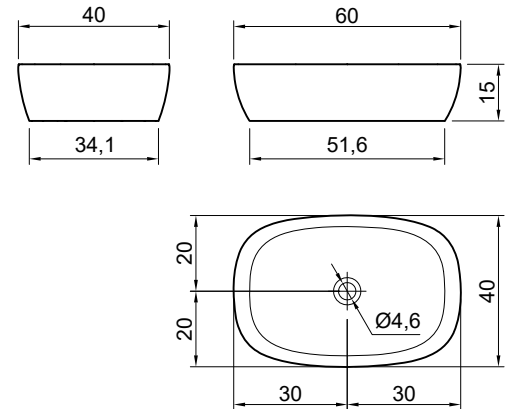

## SENSO

**Articolo:** SENSOC  
**Materiale:** Cristalmood  
**Troppopieno:** NO  
**Peso lordo:** kg 11 ca.  
**Peso netto:** kg 7 ca.  
**Dimensione imballo:** cm 70 x 48 x 23

**Descrizione:** Lavabo rettangolare sopraiano in Cristalmood disponibile in diversi colori come da nostro campionario, completo di piletta con scarico libero e raccordo per sifone.

**Article:** SENSOC  
**Material:** Cristalmood  
**Overflow:** NO  
**Gross weight:** kg 11 ca.  
**Net weight:** kg 7 ca.  
**Packing dimensions:** cm 70 x 48 x 23

**Description:** Rectangular top mount sink in Cristalmood, available in various colors complete with drain pipe fitting and open plug.

### schema d' installazione lavabi e rubinetteria / sinks and taps installation layout

**ATTENZIONE**

Si declina ogni responsabilità relativa ad eventuali inesattezze contenute in queste istruzioni dovute ad errori di trascrizione.