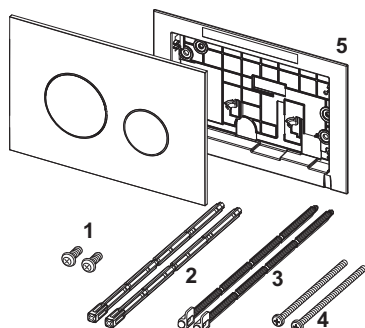

Пластиковая панель смыва унитаза TECEloop для системы двойного смыва

номенклатурный номер : 9240922

Цвет: Хром матовый
 Выставочные образцы: Да
 К 1: 1 шт.
 К 2: 10 шт.

описание:

Панель смыва для смывных бачков TECE, фронтальная или верхняя установка. Очень плоская пластиковая панель смыва, клавиши с резиновыми накладками, толкателями и крепежными элементами. Подходит для монтажа на уровне стены вместе с монтажной рамкой унитаза и дистанционной рамкой. Совместимо с контейнером для гигиенических таблеток. Размеры (ш х в х г): 220 x 150 x 5 мм

данные о продажах:

наименование товара: Пластиковая панель смыва унитаза TECEloop 2.0 для системы двойного смыва, хром матовый
 Группа товаров: 904
 Группа продукции: 2009040040

Запасные части:

- | | | |
|---|---------|--|
| 1 | 9820263 | Винты для крепления панели смыва, комплект 2 шт. |
| 2 | 9820022 | Толкатели, комплект 2 шт. |
| 3 | 9820498 | Толкатели "Easy fit" |
| 4 | 9820497 | Крепежные винты "Easy fit" |
| 5 | 9820346 | Монтажная рамка TECEnow |