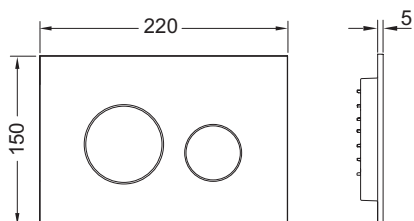

Пластиковая панель смыва унитаза TECEloop для системы двойного смыва

номенклатурный номер : 9240922

Цвет: Хром матовый
 Выставочные образцы: Да
 К 1: 1 шт.
 К 2: 10 шт.

описание:

Панель смыва для смывных бачков TECE, фронтальная или верхняя установка. Очень плоская пластиковая панель смыва, клавиши с резиновыми накладками, толкателями и крепежными элементами. Подходит для монтажа на уровне стены вместе с монтажной рамкой унитаза и дистанционной рамкой. Совместимо с контейнером для гигиенических таблеток. Размеры (ш х в х г): 220 x 150 x 5 мм

данные о продажах:

наименование товара: Пластиковая панель смыва унитаза TECEloop 2.0 для системы двойного смыва, хром матовый
 Группа товаров: 904
 Группа продукции: 2009040040

Запасные части:

- | | | |
|---|---------|--|
| 1 | 9820263 | Винты для крепления панели смыва, комплект 2 шт. |
| 2 | 9820022 | Толкатели, комплект 2 шт. |
| 3 | 9820498 | Толкатели "Easy fit" |
| 4 | 9820497 | Крепежные винты "Easy fit" |
| 5 | 9820346 | Монтажная рамка TECEnow |