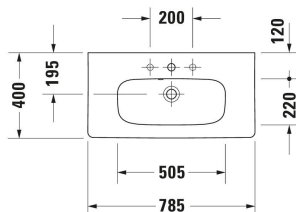

DuraStyle Waschtisch Compact # 2337780000

| < 785 mm > |

Waschtisch Compact	Größe	Gewicht	Bestellnummer
Rechteckig, Hahnlochbank: Ja, Überlauf: Ja, Von unten glasiert, Rückwand glasiert: Nein, 785 mm			
Farben			
00 Weiß			
Variante			
● Weiß Hochglanz, Anzahl Waschplätze: 1 Mitte, Anzahl Hahnlöcher pro Waschplatz: 1 Mitte		18,400 kg	2337780000
Infobox			
Raumsparsiphon wird empfohlen in Verbindung mit Waschtischunterbau			
Sanitärkeramiken mit der speziellen WonderGliss Oberflächen Ausführung bleiben sauber und gut aussehend für eine lange Zeit. Wenn Sie WonderGliss bestellen fügen Sie bitte eine "1" als elfte Ziffer zur Bestellnummer hinzu.			
Zubehör			
Raumsparsiphon Weiß, Anschlussmaß: 1 1/4"	360 x 390 mm	0.372 kg	005076
Push-open Ventil Geeignet für Waschtisch mit Überlauf, Ø 63,5 mm	Ø 63.5 mm	0.5 kg	005052
Passende Produkte			
Waschtischunterbau wandhängend Compact, Anzahl Auszüge: 1, Grifflos, Selbsteinzug mit Dämpfung, Inneneinteilung Optional, Notwendige Artikel: Waschtisch DuraStyle # 233778, 730 x 368 mm	730 x 368 mm		DS6399