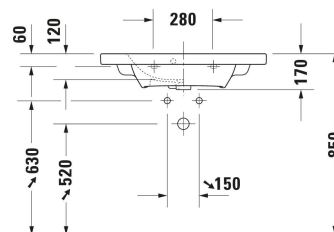

DuraStyle Waschtisch Compact # 2337780000

| < 785 mm > |

Waschtisch Compact	Größe	Gewicht	Bestellnummer
Rechteckig, Hahnlochbank: Ja, Überlauf: Ja, Von unten glasiert, Rückwand glasiert: Nein, 785 mm			
Farben			
00 Weiß			
Variante			
● Weiß Hochglanz, Anzahl Waschplätze: 1 Mitte, Anzahl Hahnlöcher pro Waschplatz: 1 Mitte		18,400 kg	2337780000
Infobox			
Raumsparsiphon wird empfohlen in Verbindung mit Waschtischunterbau			
Sanitärkeramiken mit der speziellen WonderGliss Oberflächen Ausführung bleiben sauber und gut aussehend für eine lange Zeit. Wenn Sie WonderGliss bestellen fügen Sie bitte eine "1" als elfte Ziffer zur Bestellnummer hinzu.			
Zubehör			
Raumsparsiphon Weiß, Anschlussmaß: 1 1/4"	360 x 390 mm	0.372 kg	005076
Push-open Ventil Geeignet für Waschtisch mit Überlauf, Ø 63,5 mm	Ø 63.5 mm	0.5 kg	005052
Passende Produkte			
Waschtischunterbau wandhängend Compact, Anzahl Auszüge: 1, Grifflos, Selbsteinzug mit Dämpfung, Inneneinteilung Optional, Notwendige Artikel: Waschtisch DuraStyle # 233778, 730 x 368 mm	730 x 368 mm		DS6399