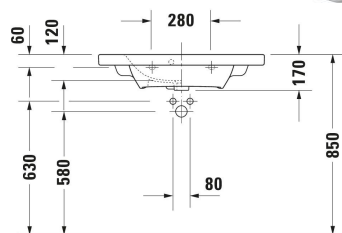

DuraStyle Waschtisch Compact # 2337780000

| < 785 mm > |

Waschtisch Compact	Größe	Gewicht	Bestellnummer
Rechteckig, Hahnlochbank: Ja, Überlauf: Ja, Von unten glasiert, Rückwand glasiert: Nein, 785 mm			
Farben			
00 Weiß			
Variante			
● Weiß Hochglanz, Anzahl Waschplätze: 1 Mitte, Anzahl Hahnlöcher pro Waschplatz: 1 Mitte		18,400 kg	2337780000
Infobox			
Raumsparsiphon wird empfohlen in Verbindung mit Waschtischunterbau			
Sanitärkeramiken mit der speziellen WonderGliss Oberflächen Ausführung bleiben sauber und gut aussehend für eine lange Zeit. Wenn Sie WonderGliss bestellen fügen Sie bitte eine "1" als elfte Ziffer zur Bestellnummer hinzu.			
Zubehör			
Raumsparsiphon Weiß, Anschlussmaß: 1 1/4"	360 x 390 mm	0.372 kg	005076
Push-open Ventil Geeignet für Waschtisch mit Überlauf, Ø 63,5 mm	Ø 63.5 mm	0.5 kg	005052
Passende Produkte			
Waschtischunterbau wandhängend Compact, Anzahl Auszüge: 1, Grifflos, Selbsteinzug mit Dämpfung, Inneneinteilung Optional, Notwendige Artikel: Waschtisch DuraStyle # 233778, 730 x 368 mm	730 x 368 mm		DS6399