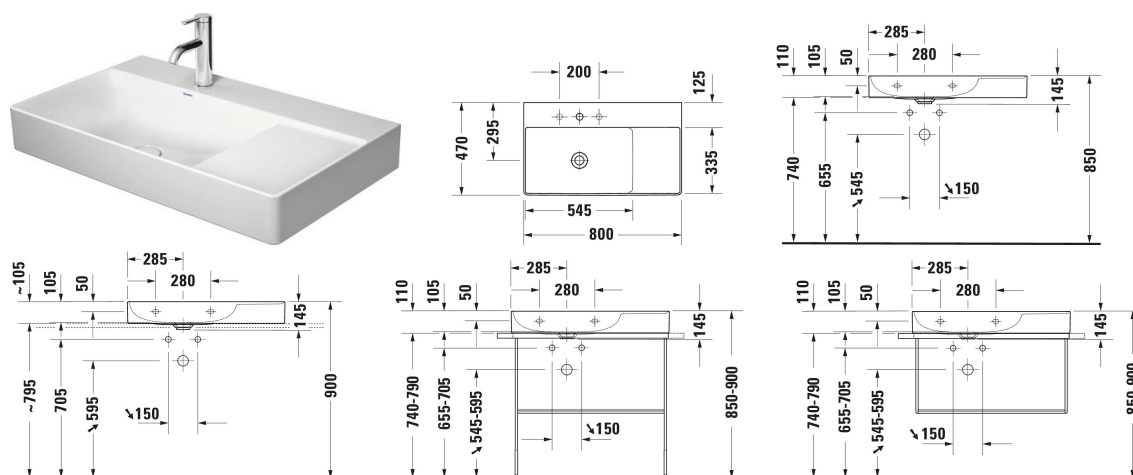

DuraSquare Waschtisch # 2348800041 / 2348800070 /  
2348800071 / 2348800079

| < 800 mm > |

Waschtisch	Größe	Gewicht	Bestellnummer
DuraCeram®, Asymmetrisch, Hahnlochbank: Ja, Überlauf: Nein, Inkl. Keramische Ventilabdeckhaube, Inkl. Schaftventil, Von unten glasiert, Rückwand glasiert: Nein, 800 mm			
<b>Farben</b>			
00 Weiß			
<b>Variante</b>			
● Weiß Hochglanz, Rechteckig, Anzahl Waschplätze: 1 Links, Anzahl Hahnlöcher pro Waschplatz: 1 Mitte		19,200 kg	2348800041
☒ Weiß Hochglanz, Rechteckig, Anzahl Waschplätze: 1 Links		19,200 kg	2348800070
● Weiß Hochglanz, Rechteckig, Anzahl Waschplätze: 1 Links, Anzahl Hahnlöcher pro Waschplatz: 1 Mitte, Geschliffen		19,200 kg	2348800071
☒ Weiß Hochglanz, Rechteckig, Anzahl Waschplätze: 1 Links, Geschliffen		19,200 kg	2348800079
Sanitärkeramiken mit der speziellen WonderGliss Oberflächen Ausführung bleiben sauber und gut aussehend für eine lange Zeit. Wenn Sie WonderGliss bestellen fügen Sie bitte eine "1" als elfte Ziffer zur Bestellnummer hinzu.			
<b>Zubehör für Weiß Hochglanz, Rechteckig, Anzahl Waschplätze: 1 Links, Anzahl Hahnlöcher pro Waschplatz: 1 Mitte</b>			
Designsiphon Messing, Abgang: waagrecht, Geeignet für Waschtisch	70 x 425 mm	1.5 kg	005036
<b>Passende Produkte</b>			
Konsolenwaschtischunterbau wandhängend Anzahl Auszüge: 1, Inkl. Konsolenplatte: Ja, Hahnlochbohrungen möglich, Griffleiste 1000 x 550 mm Silber, Selbsteinzug mit Dämpfung, 1000 x 550 mm			KT6695