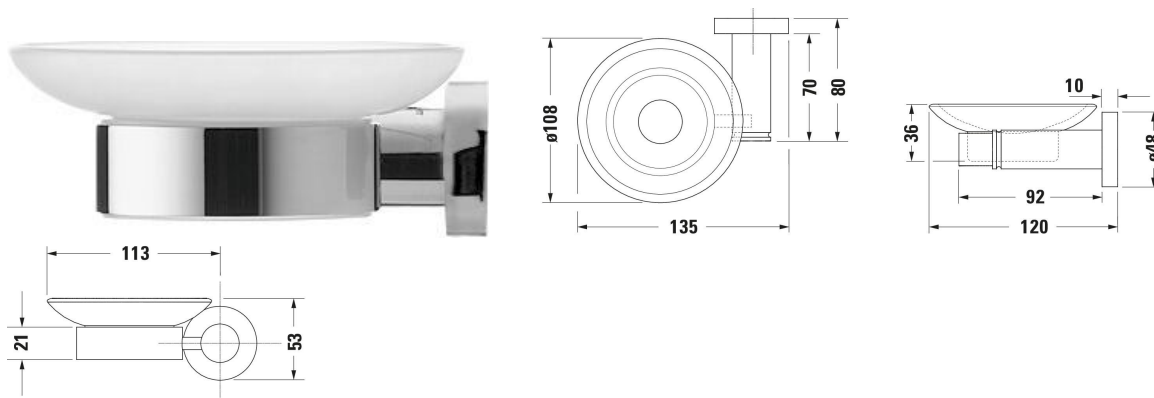

**D-Code Seifenschale # 009917..00 / 009917..00**

| &lt; Ø 108 mm &gt; |

Seifenschale	Größe	Gewicht	Bestellnummer
Messing, Milchglas, Akzentfarbe: Weiß Matt, Befestigungsart: Schraubbefestigung, Montageart: Wandhängend, Position Seifenschale: Links			
<b>Farben</b>			
00 Weiß 10 Chrom			
<b>Variante</b>			
Chrom		0,660 kg	009917..00
Schwarz Matt		0,660 kg	009917..00
<b>Ausschreibungstext</b>			
DURAVIT D-Code Seifenschale. Chrom. Seifenschale links. Best.Nr. 0099171000.			

Alle Zeichnungen enthalten alle notwendigen Maße (mm), die den üblichen Toleranzen unterliegen. Exakte Maße können nur am Produkt abgenommen werden.