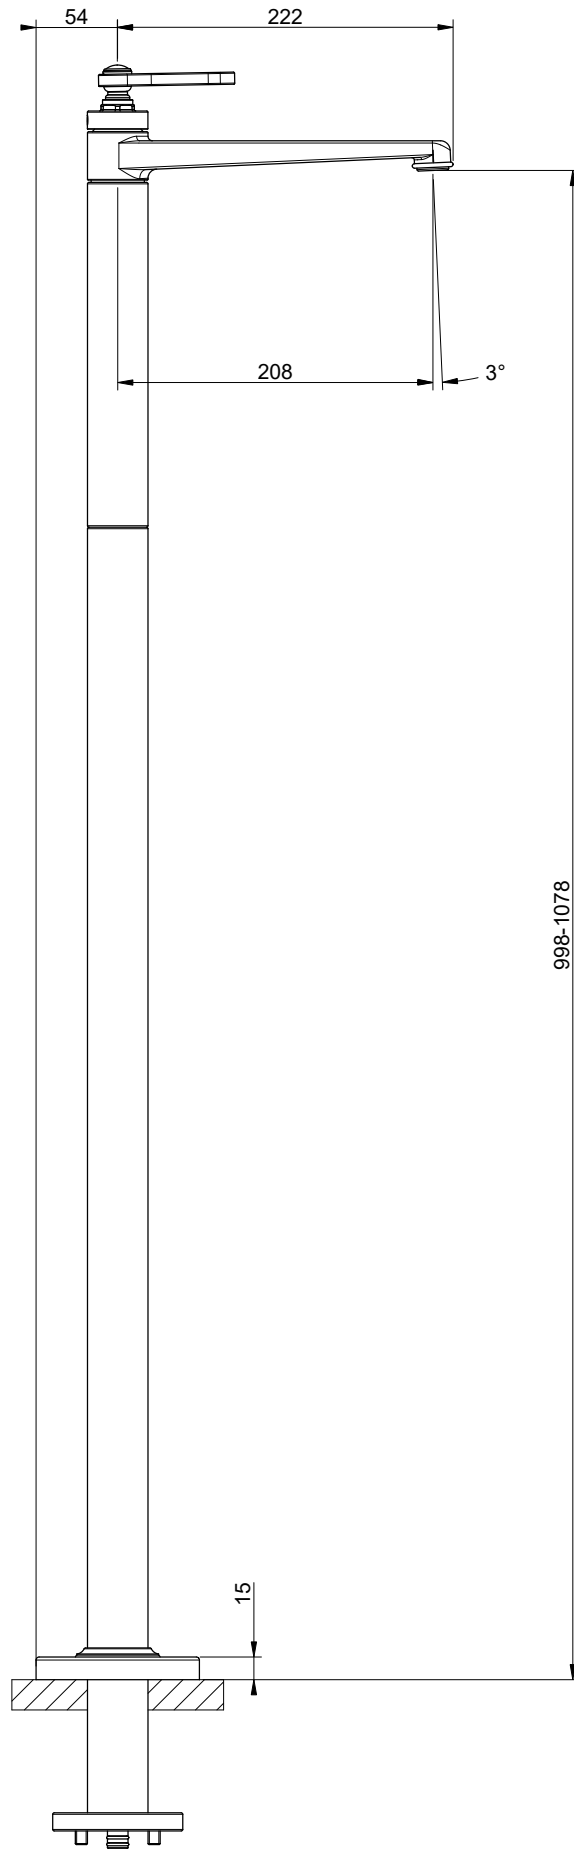

1068-1148

998-1078

GESSI

VENTI20 65095

MISCELATORE LAVABO MONOCOMANDO TERRA

Formato **A4**

Dis.: GPF6509500000G000

Gessi S.p.A. Parco Gessi, 13037 Serravalle Sesia (Vercelli) Italy Tel. 0039 0163 454111 Fax. 0039 0163 453150 www.gessi.com e-mail: gessi@gessi.it