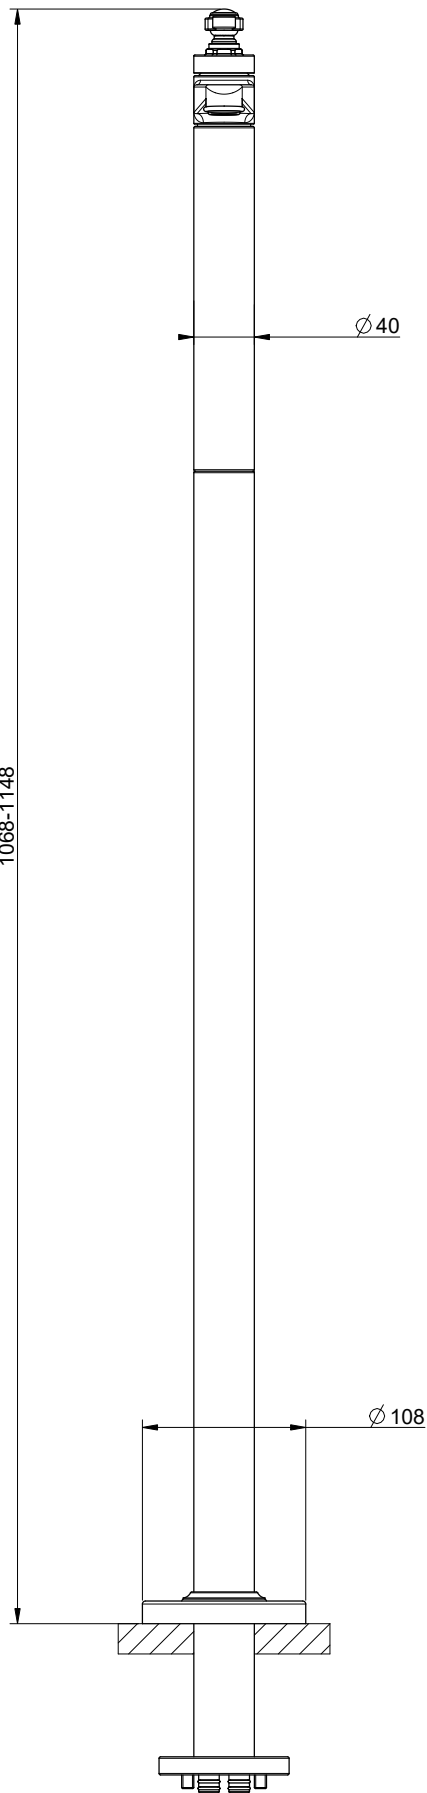

1068-1148

998-1078

GESSI

VENTI20 65095

MISCELATORE LAVABO MONOCOMANDO TERRA

Formato **A4**

Dis.: GPF6509500000G000

Gessi S.p.A. Parco Gessi, 13037 Serravalle Sesia (Vercelli) Italy Tel. 0039 0163 454111 Fax. 0039 0163 453150 www.gessi.com e-mail: gessi@gessi.it