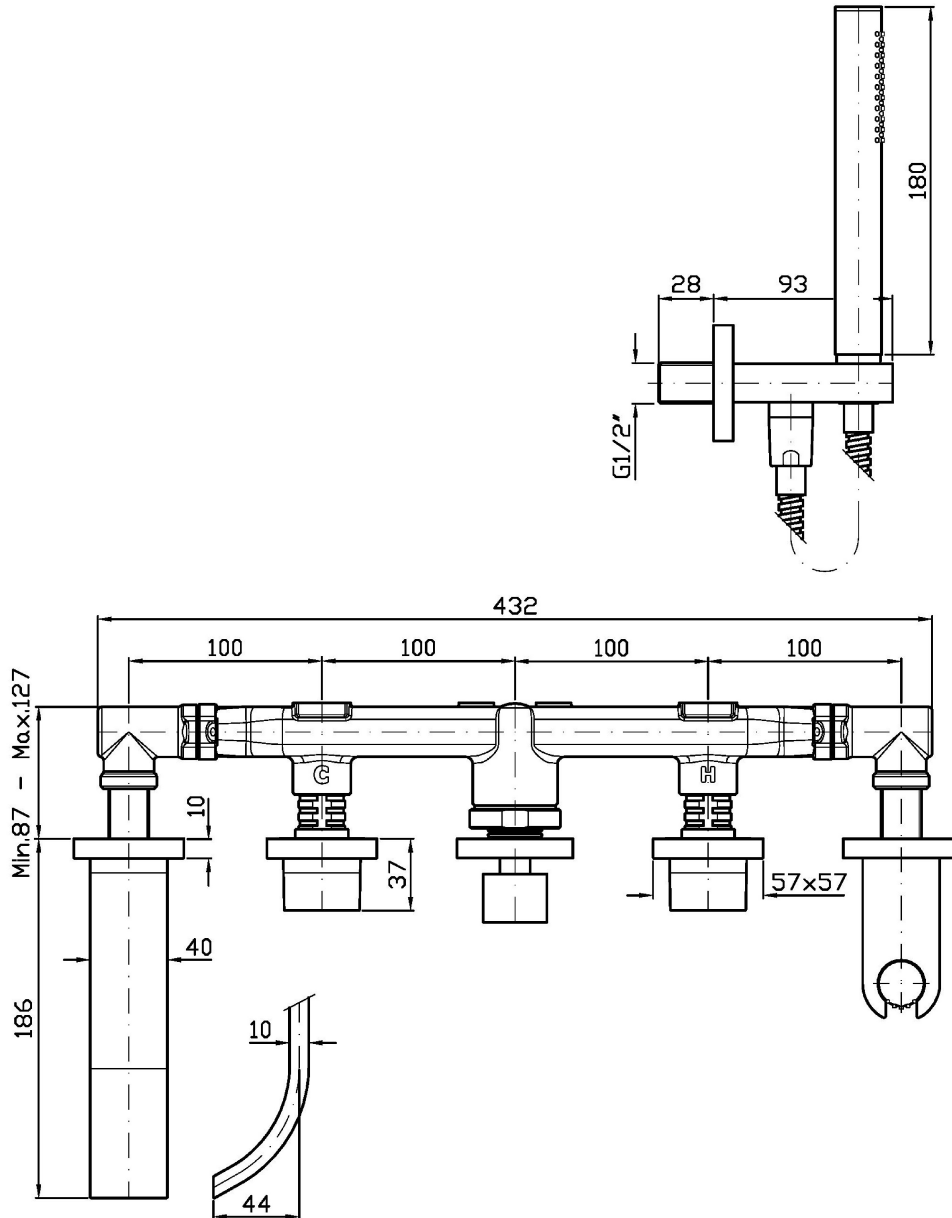

AGUABLU

ZA5745

Disegno Complessivo / Overall Drawing

Note / Notes