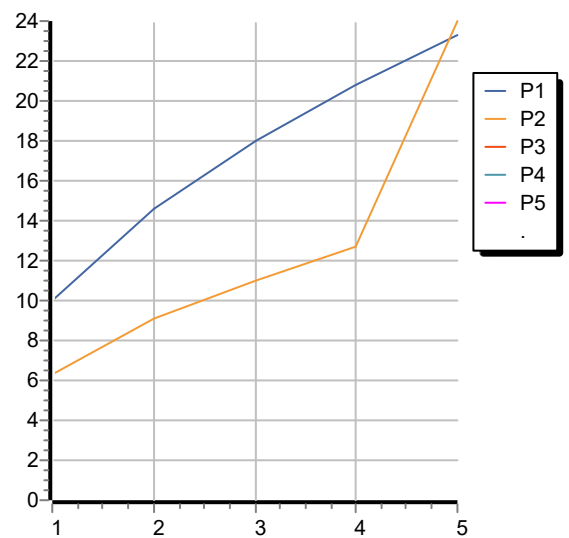

Certificazioni / Certifications

BELGIO

BELGAQUA

AGUABLU

ZA5745

Portate / Flowrates (lt/min)

PRESSIONE PRESSURE	1 BAR	2 BAR	3 BAR	4 BAR	5 BAR
P1 BOCCA VASCA WALL SPOUT	10	14,6	18	20,8	23,3
P2 DOCCETTA HANDSHOWER	6,3	9,1	11	12,7	24
P3					
P4					
P5					

AGUABLU

ZA5745

Pesi e Misure / Weights and Sizes

Peso (Kg) Weight (lb)	3,83 (Kg)	8,44 (lb)
Volume test (dc3) - (in3)	15,98 (dc3)	975,16 (in3)
h (mm) - (in)	90,00 (mm)	3,54 (in)
L1 (mm) - (in)	335,00 (mm)	13,19 (in)
L2 (mm) - (in)	530,00 (mm)	20,87 (in)