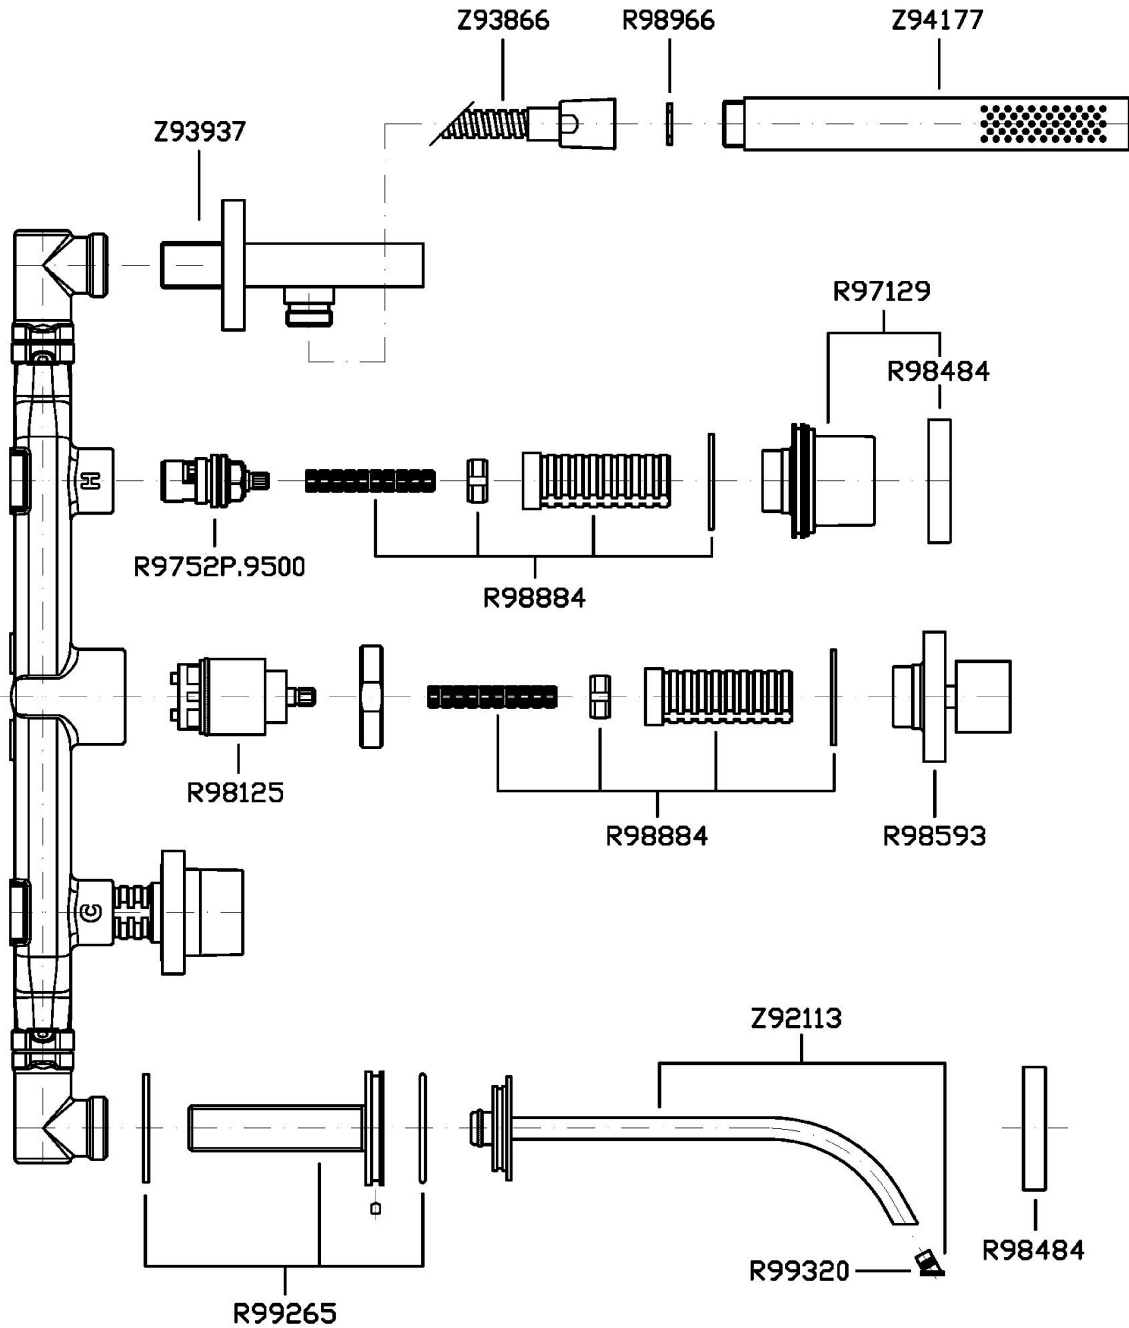

Built-in bath shower mixer, diverter, brass tubular handshower Z94177, shower hose 1500 mm, connections.

R99505

Parte incasso corpo unico, interasse 400 mm /
Assembled built-in part, interaxe 400 mm.

Finiture / Finishes

ZA5745

Disegno Complessivo / Overall Drawing

Note / Notes

AGUABLU

ZA5745

Esplosi / Exploded

AGUABLU

ZA5745

Certificazioni / Certifications

BELGIO

BELGAQUA

AGUABLU

ZA5745

Portate / Flowrates (lt/min)

PRESSIONE PRESSURE	1 BAR	2 BAR	3 BAR	4 BAR	5 BAR
P1 BOCCA VASCA WALL SPOUT	10	14,6	18	20,8	23,3
P2 DOCCETTA HANDSHOWER	6,3	9,1	11	12,7	24
P3					
P4					
P5					

AGUABLU

ZA5745

Pesi e Misure / Weights and Sizes

Peso (Kg) Weight (lb)	3,83 (Kg)	8,44 (lb)
Volume test (dc3) - (in3)	15,98 (dc3)	975,16 (in3)
h (mm) - (in)	90,00 (mm)	3,54 (in)
L1 (mm) - (in)	335,00 (mm)	13,19 (in)
L2 (mm) - (in)	530,00 (mm)	20,87 (in)