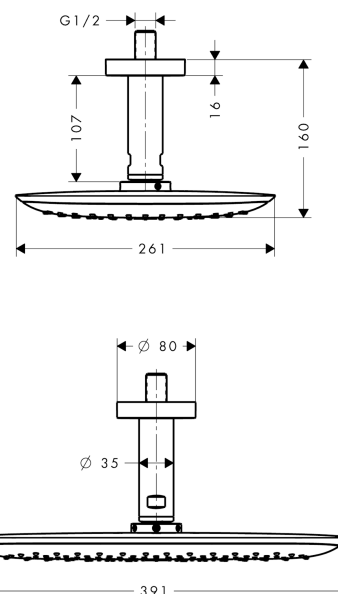

PuraVida

Верхний душ PuraVida Ø 400 мм, потолочное подсоединение 100 мм, 1/2"

Поверхности : белый/хром Артикулный номер: 27390400

Описание

Характеристики

- размер душевого диска: 390 x 260 мм
- тип струи: RainAir
- расход воды для струи RainAir (при 3 бар): 21 л/мин
- поверхность душевого диска в двух вариантах: хром или белый
- материал душевого диска: металл
- длина потолочного подсоединения: 100 мм
- монтаж: потолок
- соединительная резьба G 1/2

Опциональные принадлежности

- Термостат с запорным/переключающим вентилем, CM (#15771XXX)

Технология

Продукт

Чертеж

График расхода воды