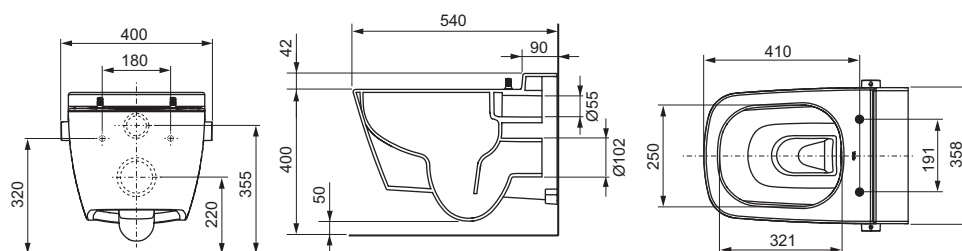

данные о продажах:

наименование товара: Унитазы TECEone с функцией биде с уменьшенным объемом смыва, белые
Группа товаров: 950
Группа продукции: 2009500020