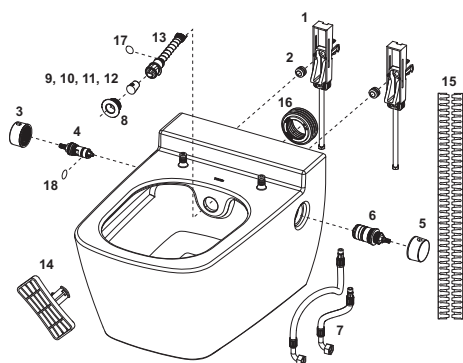

Запасные части:

1 9820356 2 9820357 3 9820362 4 9820469 5 9820361 6 9820360 7 9820471 8 9820364 9 9820403 10 9820404 11 9820405 12 9820406 13 9820363 14 9820422 15 9820351 16 9820484 17 9820585 18 9820586	Встроенное крепление для установки унитаза TECEone Гайки с насечкой, комплект 2 шт. Ручка регулирования расхода воды TECEone Керамический картридж TECEone с защитой EN 1717 Ручка регулирования температуры воды TECEone Термостатический картридж TECEone Комплект армированных шлангов TECEone для холодной и горячей воды (с 2021 г.) Комплект армированных шлангов TECEone для холодной и горячей воды (до 2020 г.) Розетка душевой головки TECEone Насадка душевой головки TECEone, стандартная, 75 град., комплект 3 шт. Насадка душевой головки TECEone, стандартная, 90 град., комплект 3 шт. Насадка душевой головки TECEone, средняя, 90 град., комплект 3 шт. Насадка душевой головки TECEone, малая, 90 град., комплект 3 шт. Душевая головка со стандартной насадкой 75 град., розетка душевой головки, ключ для демонтажа (комплект) Ключ для демонтажа душевой головки TECEone Демпферная лента для унитаза Прокладка для сливного патрубка унитаза TECEone Прокладка для душевой головки Прокладка для керамического картриджа