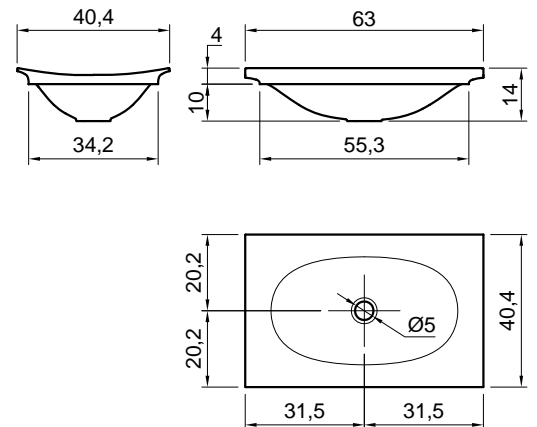

FOGLIOMOOD

Articolo: FOGLIOMOOD63
Materiale: Flumood / Colormood
Troppopieno: NO
Peso lordo: kg 9 ca.
Peso netto: kg 6 ca.
Dimensione imballo: cm 69 x 48 x 21

Descrizione: Lavabo rettangolare sopra piano ad incasso in Flumood, completo di piletta con scarico libero e raccordo per sifone.

Article: FOGLIOMOOD63
Material: Flumood / Colormood
Overflow: NO
Gross weight: kg 9 ca.
Net weight: kg 6 ca.
Packing dimensions: cm 69 x 48 x 21

Description: Rectangular encased Flumood sink, complete with drain pipe fitting and open plug.