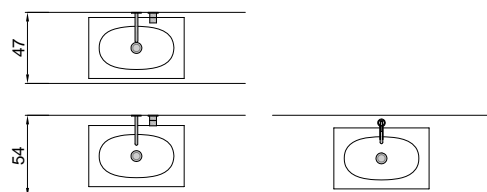

FOGLIOMOOD

Articolo: FOGLIOMOOD63
Materiale: Flumood / Colormood
Troppopieno: NO
Peso lordo: kg 9 ca.
Peso netto: kg 6 ca.
Dimensione imballo: cm 69 x 48 x 21

Descrizione: Lavabo rettangolare sopra piano ad incasso in Flumood, completo di piletta con scarico libero e raccordo per sifone.

Article: FOGLIOMOOD63
Material: Flumood / Colormood
Overflow: NO
Gross weight: kg 9 ca.
Net weight: kg 6 ca.
Packing dimensions: cm 69 x 48 x 21

Description: Rectangular encased Flumood sink, complete with drain pipe fitting and open plug.

schema d' installazione lavabi e rubinetteria / sinks and taps installation layout

ATTENZIONE

Si declina ogni responsabilità relativa ad eventuali inesattezze contenute in queste istruzioni dovute ad errori di trascrizione.