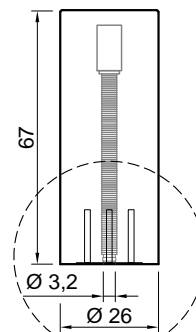

Description: Pedestal in stone with floor drainage, siphon and flexible hose.

Articolo: BORGHI30N
Materiale: Sughero naturale
Articolo: BORGHI30T
Materiale: Sughero tostato
Peso lordo: kg 12 ca.
Peso netto: kg 11 ca.
Dimensione imballo: cm 33,5 x 33,5 x 73

Description: Pedestal in cork with floor drainage, siphon and flexible hose.

Articolo: BORGHI30
Materiale: Flumood impiallacciato in legno
Peso lordo: kg 20 ca.
Peso netto: kg 19 ca.
Dimensione imballo: cm 33,5 x 33,5 x 73

Descrizione: Colonna da terra in Flumood impiallacciato in legno con scarico a pavimento, sifone e tubo flessibile.

Article: BORGHI30
Material: Wood veneered Flumood
Gross weight: kg 20 ca.
Net weight: kg 19 ca.
Packing dimensions: cm 33,5 x 33,5 x 73

BORGHI20
 BORGHI21
 BORGHI30

BORGHI

Articolo: BORGHIMOOD47
Materiale: Flumood e Colormood
Troppopieno: NO
Peso lordo: kg 20 ca.
Peso netto: kg 18 ca.
Dimensione imballo: cm 55 x 55 x 40

Descrizione: Lavabo tondo in Flumood o Colormood abbinabile con colonna Art. BORGHI20, Art. BORGHI21, Art. BORGHI30N o Art. BORGHI30T, completo di piletta con scarico libero e raccordo per sifone.