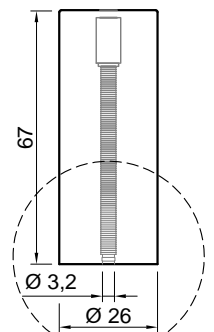

Description: Pedestal in stone with floor drainage, siphon and flexible hose.

Articolo: BORGHI30N
Materiale: Sughero naturale
Articolo: BORGHI30T
Materiale: Sughero tostato
Peso lordo: kg 12 ca.
Peso netto: kg 11 ca.
Dimensione imballo: cm 33,5 x 33,5 x 73

Description: Pedestal in cork with floor drainage, siphon and flexible hose.

Articolo: BORGHI30
Materiale: Flumood impiallacciato in legno
Peso lordo: kg 20 ca.
Peso netto: kg 19 ca.
Dimensione imballo: cm 33,5 x 33,5 x 73

Description: Wood veneered Flumood pedestal with floor drainage, siphon and flexible hose.

Predisporre scarico a pavimento per tubo Ø3,2cm
 Prepare the floor drain for a Ø3,2cm tube

BORGHI30N
 BORGHI30T

BORGHI20
 BORGHI21
 BORGHI30

BORGHI

Articolo: BORGHIMOOD47
Materiale: Flumood e Colormood
Troppopieno: NO
Peso lordo: kg 20 ca.
Peso netto: kg 18 ca.
Dimensione imballo: cm 55 x 55 x 40

Descrizione: Lavabo tondo in Flumood o Colormood abbinabile con colonna Art. BORGHI20, Art. BORGHI21, Art. BORGHI30N o Art. BORGHI30T, completo di piletta con scarico libero e raccordo per sifone.