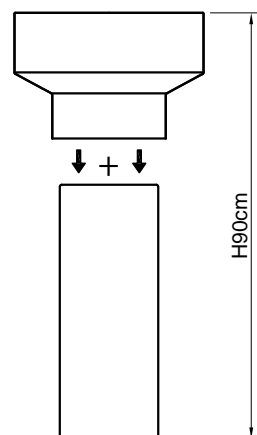

Articolo: BORGHIMOOD47
Materiale: Flumood e Colormood
Troppopieno: NO
Peso lordo: kg 20 ca.
Peso netto: kg 18 ca.
Dimensione imballo: cm 55 x 55 x 40

Descrizione: Lavabo tondo in Flumood o Colormood abbinabile con colonna Art. BORGHI20, Art. BORGHI21, Art. BORGHI30N o Art. BORGHI30T, completo di piletta con scarico libero e raccordo per sifone.

Article: BORGHIMOOD47
Material: Flumood and Colormood
Overflow: NO
Gross weight: kg 20 ca.
Net weight: kg 18 ca.
Packing dimensions: cm 55 x 55 x 40

Description: Round sink in Flumood or Colormood, s colors, to be combined with pedestal Art. BORGHI20, Art. BORGHI21, Art. BORGHI30N or Art. BORGHI30T complete with drain pipe fitting and open plug.

Articolo: BORGHI11
Materiale: Cristalmood
Troppopieno: NO
Peso lordo: kg 13 ca.
Peso netto: kg 11 ca.
Dimensione imballo: cm 55 x 55 x 40

Descrizione: Lavabo tondo in Cristalmood disponibile in diversi colori come da nostro campionario, abbinabile con colonna Art. BORGHI20, Art. BORGHI21, Art. BORGHI30N o Art. BORGHI30T, completo di piletta con scarico libero e raccordo per sifone.

Article: BORGHI11
Material: Cristalmood
Overflow: NO
Gross weight: kg 13 ca.
Net weight: kg 11 ca.
Packing dimensions: cm 55 x 55 x 40

Description: Round sink in Cristalmood, available in various colors, to be combined with pedestal Art. BORGHI20, Art. BORGHI21, Art. BORGHI30N or Art. BORGHI30T complete with drain pipe fitting and open plug.