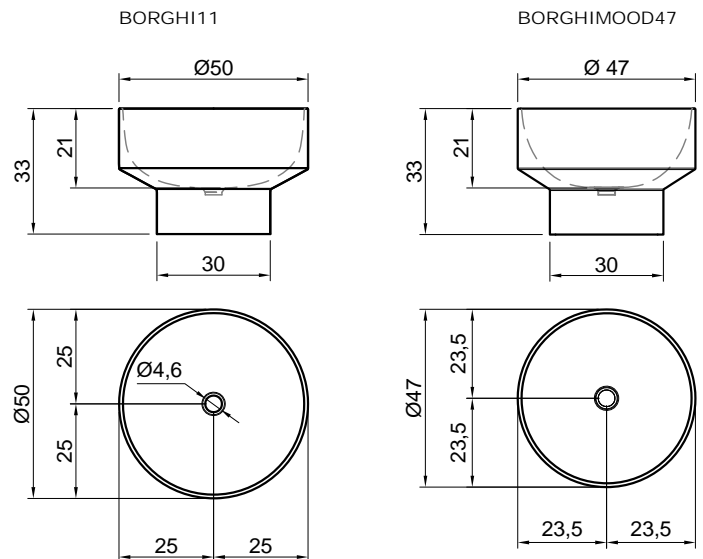

Articolo: BORGHIMOOD47
Materiale: Flumood e Colormood
Troppopieno: NO
Peso lordo: kg 20 ca.
Peso netto: kg 18 ca.
Dimensione imballo: cm 55 x 55 x 40

Descrizione: Lavabo tondo in Flumood o Colormood abbinabile con colonna Art. BORGHI20, Art. BORGHI21, Art. BORGHI30N o Art. BORGHI30T, completo di piletta con scarico libero e raccordo per sifone.

Article: BORGHIMOOD47
Material: Flumood and Colormood
Overflow: NO
Gross weight: kg 20 ca.
Net weight: kg 18 ca.
Packing dimensions: cm 55 x 55 x 40

Description: Round sink in Flumood or Colormood, s colors, to be combined with pedestal Art. BORGHI20, Art. BORGHI21, Art. BORGHI30N or Art. BORGHI30T complete with drain pipe fitting and open plug.

Articolo: BORGHI11
Materiale: Cristalmood
Troppopieno: NO
Peso lordo: kg 13 ca.
Peso netto: kg 11 ca.
Dimensione imballo: cm 55 x 55 x 40

Descrizione: Lavabo tondo in Cristalmood disponibile in diversi colori come da nostro campionario, abbinabile con colonna Art. BORGHI20, Art. BORGHI21, Art. BORGHI30N o Art. BORGHI30T, completo di piletta con scarico libero e raccordo per sifone.

Article: BORGHI11
Material: Cristalmood
Overflow: NO
Gross weight: kg 13 ca.
Net weight: kg 11 ca.
Packing dimensions: cm 55 x 55 x 40

Description: Round sink in Cristalmood, available in various colors, to be combined with pedestal Art. BORGHI20, Art. BORGHI21, Art. BORGHI30N or Art. BORGHI30T complete with drain pipe fitting and open plug.