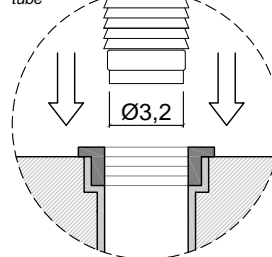

Predisporre scarico a pavimento per tubo Ø3,2cm
Prepare the floor drain for a Ø3,2cm tube