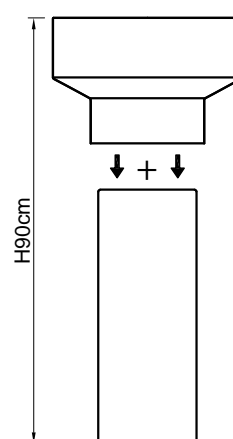

Predisporre scarico a pavimento per tubo Ø3,2cm
Prepare the floor drain for a Ø3,2cm tube