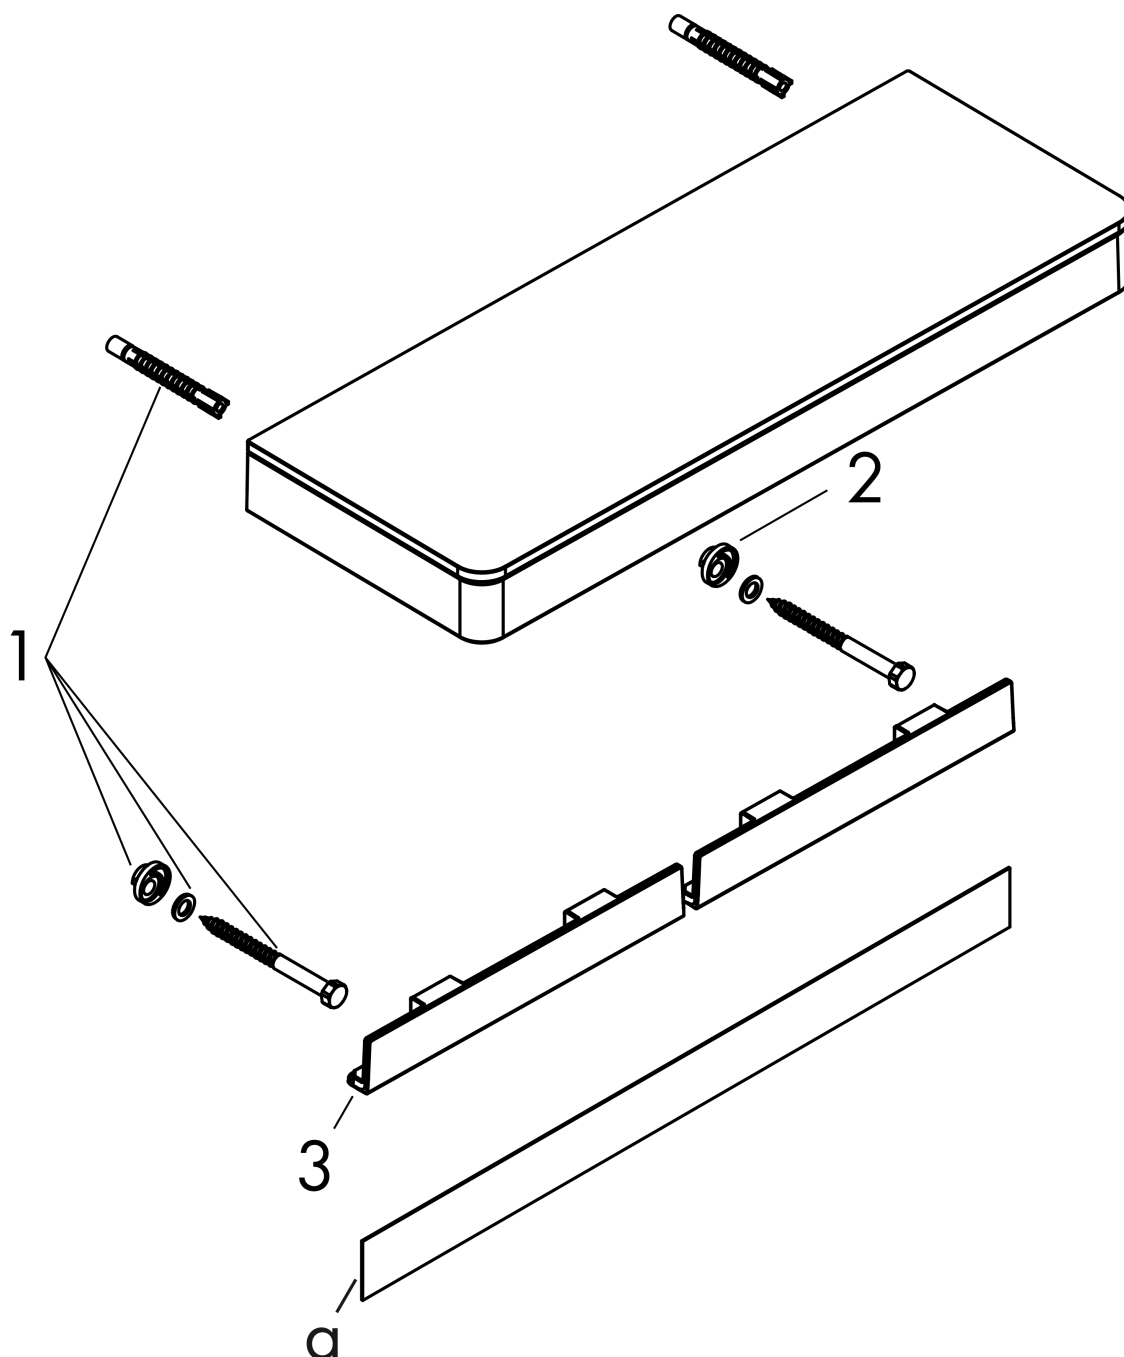

AXOR Universal Softsquare

Полка, 300 мм

Имитация матового золота Артикульный номер: 42838250

Покомпонентное изображение

Год выпуска: >11/16

AXOR Universal Softsquare

Полка, 300 мм

Имитация матового золота Артикулный номер: **42838250**

Перечень запасных частей

Год выпуска: >11/16

Позиция		Артикулный номер	PC	PU
1	mounting set	92841000	-	1
2	excentric socket	97604000	-	1
3	cover	92427250	-	1
a	cover	42891250	-	1
b	set of adapters	42870250	-	1