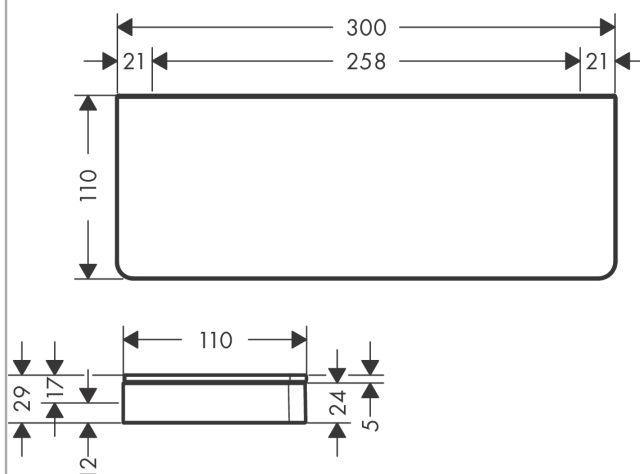

AXOR Universal Softsquare

Полка, 300 мм

Имитация матового золота Артикулный номер: **42838250**

Характеристики

- настенный монтаж
- для монтажа на рейлинг необходимо два комплекта адаптеров #42870XXX (для асимметричного расположения необходим один комплект)
- опциональные принадлежности: держатель для туалетной бумаги #42836XXX (требуется адаптер #42870XXX)
- материал рамы: Твердая латунь
- материал полки: безопасное стекло
- длина: 300 мм
- с монтажным материалом
- скрытое крепление
- дистанция сверления: 258 мм
- диаметр отверстия: 6 мм
- подходит для душа

Продукт

Чертеж