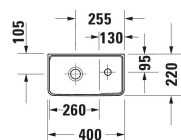

D-Neo Handwaschbecken # 073940..41 / 073940..41 / 073940..41

| < 400 mm > |

Handwaschbecken	Größe	Gewicht	Bestellnummer
D-shaped, Hahnlochbank: Ja, Überlauf: Nein, Von unten glasiert, 400 mm			
Farben			
00 Weiß 13 Anthrazit Matt 32 Weiß Seidenmatt			
Variante			
● Weiß Hochglanz, Rechteckig, Anzahl Waschplätze: 1 Links, Anzahl Hahnlöcher pro Waschplatz: 1 Mitte, Rückwand glasiert: Nein		7,500 kg	073940..41
● Anthrazit Matt, Anzahl Hahnlöcher pro Waschplatz: 1 Mitte		7,500 kg	073940..41
● Weiß Seidenmatt, Anzahl Waschplätze: 1 Links, Anzahl Hahnlöcher pro Waschplatz: 1 Mitte, Rückwand glasiert: Nein		7,500 kg	073940..41
Infobox			
Nur in Verbindung mit Tassensiphon inklusive verlängertem Tauchrohr möglich			
Zubehör			
Schaftventil Waschtisch ohne Überlauf, Durchmesser: 72 mm	Ø 72 mm	0.4 kg	005038
Empfohlene Armaturen			
Einhebel-Waschtischmischer S Keramikmischsystem, Höhe: 155 mm, Ausladung: 91 mm, Anschlussart Wasseranschluss: Flexible Anschlusschläuche, Anschlussmaß 121 x 40 mm Schlauchanschluss: 3/8", Strahlart: Normalstrahl, Strahlformer mit Kippfunktion, empfohlener Betriebsdruck: 1 - 5 bar, Geräuschklasse: I, 121 x 40 mm			C11010002
Einhebel-Waschtischmischer S Chrom, Keramikmischsystem, Höhe: 152 mm, Ausladung: 100,5 mm, Anschlussart Wasseranschluss: Flexible Anschlusschläuche, Anschlussmaß 137 x 42 mm Schlauchanschluss: 3/8", Strahlart: Normalstrahl, Strahlformer mit Kippfunktion, Temperaturbegrenzung einstellbar, empfohlener Betriebsdruck: 1 - 5 bar, Geräuschklasse: I, 137 x 42 mm			B21010002