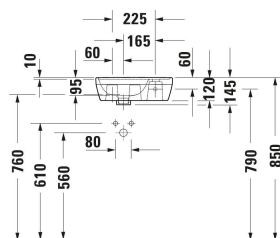

D-Neo Handwaschbecken # 073940..41 / 073940..41 / 073940..41

| < 400 mm > |

Handwaschbecken	Größe	Gewicht	Bestellnummer
D-shaped, Hahnlochbank: Ja, Überlauf: Nein, Von unten glasiert, 400 mm			
Farben			
00 Weiß 13 Anthrazit Matt 32 Weiß Seidenmatt			
Variante			
● Weiß Hochglanz, Rechteckig, Anzahl Waschplätze: 1 Links, Anzahl Hahnlöcher pro Waschplatz: 1 Mitte, Rückwand glasiert: Nein		7,500 kg	073940..41
● Anthrazit Matt, Anzahl Hahnlöcher pro Waschplatz: 1 Mitte		7,500 kg	073940..41
● Weiß Seidenmatt, Anzahl Waschplätze: 1 Links, Anzahl Hahnlöcher pro Waschplatz: 1 Mitte, Rückwand glasiert: Nein		7,500 kg	073940..41
Infobox			
Nur in Verbindung mit Tassensiphon inklusive verlängertem Tauchrohr möglich			
Zubehör			
Schaftventil Waschtisch ohne Überlauf, Durchmesser: 72 mm	Ø 72 mm	0.4 kg	005038
Empfohlene Armaturen			
Einhebel-Waschtischmischer S Keramikmischsystem, Höhe: 155 mm, Ausladung: 91 mm, Anschlussart Wasseranschluss: Flexible Anschlusschläuche, Anschlussmaß 121 x 40 mm Schlauchanschluss: 3/8", Strahlart: Normalstrahl, Strahlformer mit Kippfunktion, empfohlener Betriebsdruck: 1 - 5 bar, Geräuschklasse: I, 121 x 40 mm			C11010002
Einhebel-Waschtischmischer S Chrom, Keramikmischsystem, Höhe: 152 mm, Ausladung: 100,5 mm, Anschlussart Wasseranschluss: Flexible Anschlusschläuche, Anschlussmaß 137 x 42 mm Schlauchanschluss: 3/8", Strahlart: Normalstrahl, Strahlformer mit Kippfunktion, Temperaturbegrenzung einstellbar, empfohlener Betriebsdruck: 1 - 5 bar, Geräuschklasse: I, 137 x 42 mm			B21010002