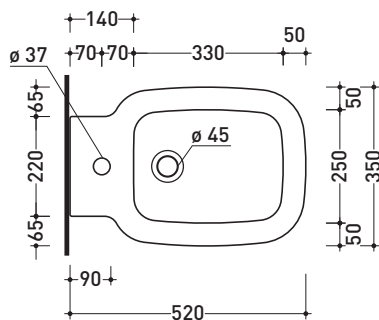

SR217

Bidet back to wall monoforo

Complementi: **Complemento bidet Niagara (TR40)**
Rubinetti bidet linea ONE - NOKE' - SI - FOLD
Accessori linea TWO - HOOP - NOKE' - FOLD

Accessori tecnici: **Kit di fissaggio a pavimento (9003)**
Sifone ribassato cromo (SIFB/CR)
Piletta Stop & Go (PLSG)
Set 2 pezzi rubinetto filtro cromo (RF026 - RF027)

Dim. Imballo **52,5 x 36 x 45 cm** | Peso **21,5 kg** | Pz. Pallet n° **24**

vista zenitale / zenital view

vista laterale / lateral view

sezione longitudinale / section

vista retro / back view

dimensioni in mm