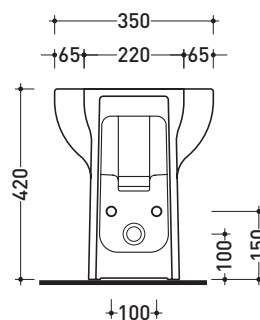

SR217

Bidet back to wall monoforo

Complementi: **Complemento bidet Niagara (TR40)**
Rubinetti bidet linea ONE - NOKE' - SI - FOLD
Accessori linea TWO - HOOP - NOKE' - FOLD

Accessori tecnici: **Kit di fissaggio a pavimento (9003)**
Sifone ribassato cromo (SIFB/CR)
Piletta Stop & Go (PLSG)
Set 2 pezzi rubinetto filtro cromo (RF026 - RF027)

Dim. Imballo **52,5 x 36 x 45 cm** | Peso **21,5 kg** | Pz. Pallet n° **24**

vista zenitale / zenital view

vista laterale / lateral view

sezione longitudinale / section

vista retro / back view

dimensioni in mm