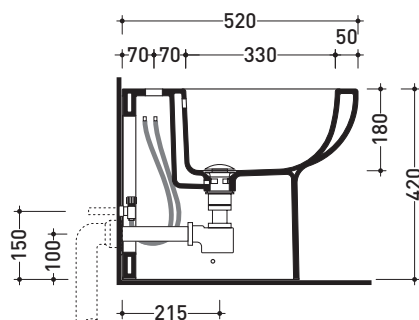

SR217

Bidet back to wall monoforo

Complementi: **Complemento bidet Niagara (TR40)**
Rubinetti bidet linea ONE - NOKE' - SI - FOLD
Accessori linea TWO - HOOP - NOKE' - FOLD

Accessori tecnici: **Kit di fissaggio a pavimento (9003)**
Sifone ribassato cromo (SIFB/CR)
Piletta Stop & Go (PLSG)
Set 2 pezzi rubinetto filtro cromo (RF026 - RF027)

Dim. Imballo **52,5 x 36 x 45 cm** | Peso **21,5 kg** | Pz. Pallet n° **24**

vista zenitale / zenital view

vista laterale / lateral view

sezione longitudinale / section

vista retro / back view

dimensioni in mm