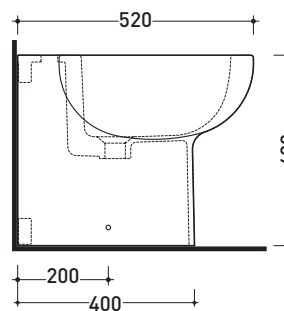

SR217

Bidet back to wall monoforo

Complementi: **Complemento bidet Niagara (TR40)**
Rubinetti bidet linea ONE - NOKE' - SI - FOLD
Accessori linea TWO - HOOP - NOKE' - FOLD

Accessori tecnici: **Kit di fissaggio a pavimento (9003)**
Sifone ribassato cromo (SIFB/CR)
Piletta Stop & Go (PLSG)
Set 2 pezzi rubinetto filtro cromo (RF026 - RF027)

Dim. Imballo **52,5 x 36 x 45 cm** | Peso **21,5 kg** | Pz. Pallet n° **24**

vista zenitale / zenital view

vista laterale / lateral view

sezione longitudinale / section

vista retro / back view

dimensioni in mm