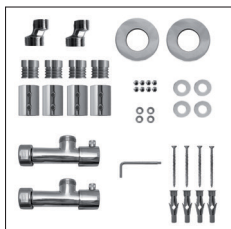

Ricambi disponibili a richiesta
Spare parts available on request
Запасные части под заказ