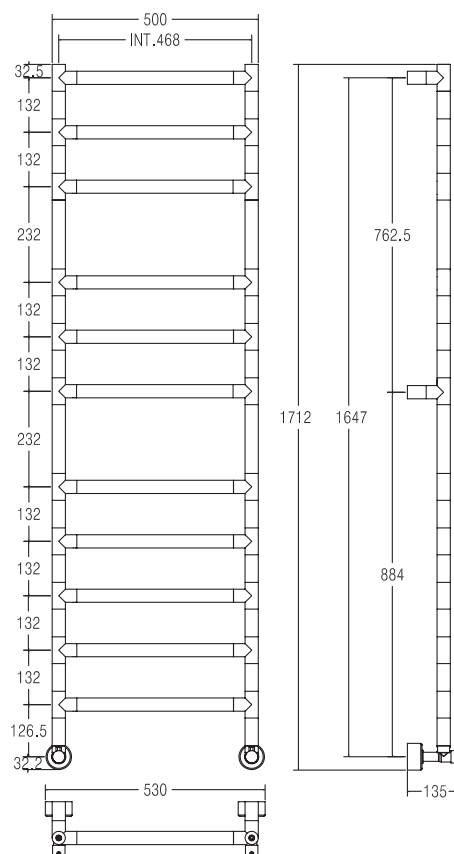

4-484/11

SERENO

Scaldasalviette fisso componibile.

MISURA DEL TUBO: Ø32mm

MODULO AGGIUNTIVO: 132mm/232mm

VERSIONE COMBINATA: non disponibile

VERSIONE MONOTUBO: non disponibile

MONTAGGIO A PAVIMENTO: non disponibile

COLLEGAMENTO STANDARD: raccordo 1/2 M con eccentrico

AROMATERAPIA: non disponibile

MANIGLIE SVAROWSKI: disponibili

Fixed modular heated towel rail.

PIPE DIMENSION: Ø32mm

ADDITIONAL MODULE: 132mm/232mm

COMBINED VERSION: not available

SINGLE TUBE VERSION: not available

FLOOR CONNECTION: not available

STANDARD CONNECTION: union 1/2 M with eccentric

AROMATHERAPY: not available

SWAROVSKI HANDLES: available

Модульный стационарный полотенцесушитель.

ДИАМЕТР ТРУБЫ: Ø32мм

ДОПОЛНИТЕЛЬНЫЙ МОДУЛЬ: 132мм/232мм

КОМБИНИРОВАННЫЙ ВЕРСИЯ: не предусмотрена

ОДНОТРУБНАЯ ВЕРСИЯ: не предусмотрена

НИЖНЕЕ ПОДКЛЮЧЕНИЕ: не предусмотрено

СТАНДАРТНОЕ СОЕДИНЕНИЕ: соединение 1/2 M с эксцентриком

АРОМАТЕРАПИЯ: не предусмотрена

РУЧКИ SWAROVSKI: в наличии

Ricambi disponibili a richiesta
Spare parts available on request
Запасные части под заказ

SC4484FEBA02..

ΔT Euronorm 442
(Trattamento galvanico)
Galvanic treatment
Гальваническое покрытие

ΔT Euronorm 442
(Trattamento galvanico + Verniciatura)
Galvanic treatment + Vernished
Гальваническое покрытие + покраска

ΔT Euronorm 442
(Verniciatura)
Vernished
Покраска

ΔT riscaldamento a bassa temperatura
ΔT low temperature heating system
ΔT низкотемпературное отопление

INT. (mm)	ΔT50°C (TG)			ΔT50°C (TG+V)			ΔT50°C (V)			ΔT30°C (TG)			WEIGHT
	watt	kcal/h	btu	watt	kcal/h	btu	watt	kcal/h	btu	watt	kcal/h	btu	
468	556	478	1.899	667	606	2.407	723	622	2.471	289	249	983	19,6