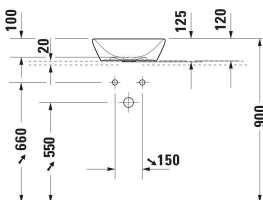

D-Neo Aufsatzbecken # 237140..70 / 237140..70 / 237140..70

| < Ø 400 mm > |

Aufsatzbecken	Größe	Gewicht	Bestellnummer
Rund, Hahnlochbank: Nein, Überlauf: Nein, 400 mm			
Farben			
00 Weiß 13 Anthrazit Matt 32 Weiß Seidenmatt			
Variante			
☒ Weiß Hochglanz, Anzahl Waschplätze: 1 Mitte	400x125 mm	7,300 kg	237140..70
☒ Anthrazit Matt	400x125 mm	7,300 kg	237140..70
☒ Weiß Seidenmatt	400x125 mm	7,300 kg	237140..70
Zubehör			
Schaftventil Waschtisch ohne Überlauf, Material Ventilabdeckhaube: Messing, Durchmesser: 72 mm	Ø 72 mm	0.3 kg	005024
Designsiphon Material: Messing, Abgang: waagrecht, Geeignet für Waschtisch	76 x 483 mm	1.5 kg	005036
Passende Produkte			
Konsolenwaschtischunterbau wandhängend Anzahl Auszüge: 1, Inkl. Konsolenplatte: Ja, Hahnlochbohrungen möglich, Griffleiste Silber, Selbsteinzug mit Dämpfung, 800 x 550 mm			KT6694
Konsolenwaschtischunterbau wandhängend Anzahl Auszüge: 1, Inkl. Konsolenplatte: Ja, Hahnlochbohrungen möglich, Griffleiste Silber, Selbsteinzug mit Dämpfung, 1000 x 550 mm			KT6695
Konsolenwaschtischunterbau wandhängend Anzahl Schubkästen: 2, Inkl. Konsolenplatte: Ja, Hahnlochbohrungen möglich, Griffleiste Silber, Siphonausschnitt: Ja, Schürze: Ja, Selbsteinzug mit Dämpfung, 800 x 550 mm	800 x 550 mm		KT6654
Konsolenwaschtischunterbau wandhängend Anzahl Schubkästen: 2, Inkl. Konsolenplatte: Ja, Hahnlochbohrungen möglich, Griffleiste Silber, Siphonausschnitt: Ja, Schürze: Ja, Selbsteinzug mit Dämpfung, 1000 x 550 mm	1000 x 550 mm		KT6655
Konsole Anzahl Ausschnitte: 1, Anzahl Waschplätze: 1, Hahnlochbohrungen möglich, Inkl. Konsolenträger: Nein, 800 x 550 mm	800 x 550 mm		DS828C
Konsole Anzahl Ausschnitte: 2, Hahnlochbohrungen möglich, Inkl. Konsolenträger: Nein, 800 x 550 mm	800 x 550 mm		DS829C