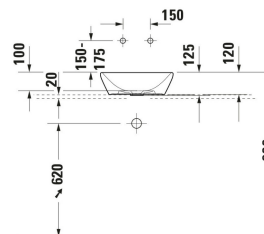

D-Neo Aufsatzbecken # 237140..70 / 237140..70 / 237140..70

| < Ø 400 mm > |

Aufsatzbecken	Größe	Gewicht	Bestellnummer
Rund, Hahnlochbank: Nein, Überlauf: Nein, 400 mm			
Farben			
00 Weiß 13 Anthrazit Matt 32 Weiß Seidenmatt			
Variante			
☒ Weiß Hochglanz, Anzahl Waschplätze: 1 Mitte	400x125 mm	7,300 kg	237140..70
☒ Anthrazit Matt	400x125 mm	7,300 kg	237140..70
☒ Weiß Seidenmatt	400x125 mm	7,300 kg	237140..70
Zubehör			
Schaftventil Waschtisch ohne Überlauf, Material Ventilabdeckhaube: Messing, Durchmesser: 72 mm	Ø 72 mm	0.3 kg	005024
Designsiphon Material: Messing, Abgang: waagrecht, Geeignet für Waschtisch	76 x 483 mm	1.5 kg	005036
Passende Produkte			
Konsolenwaschtischunterbau wandhängend Anzahl Auszüge: 1, Inkl. Konsolenplatte: Ja, Hahnlochbohrungen möglich, Griffleiste Silber, Selbsteinzug mit Dämpfung, 800 x 550 mm			KT6694
Konsolenwaschtischunterbau wandhängend Anzahl Auszüge: 1, Inkl. Konsolenplatte: Ja, Hahnlochbohrungen möglich, Griffleiste Silber, Selbsteinzug mit Dämpfung, 1000 x 550 mm			KT6695
Konsolenwaschtischunterbau wandhängend Anzahl Schubkästen: 2, Inkl. Konsolenplatte: Ja, Hahnlochbohrungen möglich, Griffleiste Silber, Siphonausschnitt: Ja, Schürze: Ja, Selbsteinzug mit Dämpfung, 800 x 550 mm	800 x 550 mm		KT6654
Konsolenwaschtischunterbau wandhängend Anzahl Schubkästen: 2, Inkl. Konsolenplatte: Ja, Hahnlochbohrungen möglich, Griffleiste Silber, Siphonausschnitt: Ja, Schürze: Ja, Selbsteinzug mit Dämpfung, 1000 x 550 mm	1000 x 550 mm		KT6655
Konsole Anzahl Ausschnitte: 1, Anzahl Waschplätze: 1, Hahnlochbohrungen möglich, Inkl. Konsolenträger: Nein, 800 x 550 mm	800 x 550 mm		DS828C
Konsole Anzahl Ausschnitte: 2, Hahnlochbohrungen möglich, Inkl. Konsolenträger: Nein, 800 x 550 mm	800 x 550 mm		DS829C