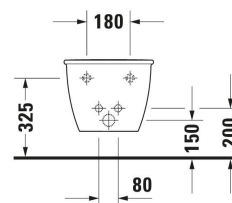

Darling New Wand Bidet # 2249150000

|< 365 mm >|

Wand Bidet	Größe	Gewicht	Bestellnummer
Hahnlochbank: Ja, Überlauf: Ja, Inkl. verdeckte Befestigung, Inkl. Befestigungsmaterial			
Farben			
00 Weiß			
Variante			
Weiß Hochglanz, Anzahl Hahnlöcher pro Waschplatz: 1		20,500 kg	2249150000
Sanitärkeramiken mit der speziellen WonderGliss Oberflächen Ausführung bleiben sauber und gut aussehend für eine lange Zeit. Wenn Sie WonderGliss bestellen fügen Sie bitte eine "1" als elfte Ziffer zur Bestellnummer hinzu.			
Zubehör			
Röhrensiphon Chrom, Anschlussmaß: 1 1/4", Stand Bidet, Wand Bidet	210 x 110 mm	0.33 kg	005027
Befestigung Geeignet für Wand Bidet, Wand WC	Ø 12 mm	0.69 kg	006500
Ausschreibungstext			
DURAVIT Darling New Wand-Bidet Design by sieger design mit Überlauf aus Sanitärkeramik wandhängend mit Hahnlochbank für Einlocharmatur. Runde Beckenform mit breitem Rand. Außen glatte geschlossene Form. Bodenfreiheit 110mm bei Einbauhöhe 400mm. Abmessungen(BxTxH) 365x540x290mm. Weiß#00. Best.Nr.2249150000.			

Alle Zeichnungen enthalten alle notwendigen Maße (mm), die den üblichen Toleranzen unterliegen. Exakte Maße können nur am Produkt abgenommen werden.