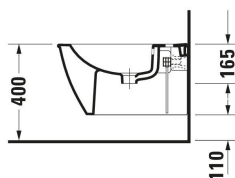

Darling New Wand Bidet # 2249150000

|< 365 mm >|

Wand Bidet	Größe	Gewicht	Bestellnummer
Hahnlochbank: Ja, Überlauf: Ja, Inkl. verdeckte Befestigung, Inkl. Befestigungsmaterial			
Farben			
00 Weiß			
Variante			
Weiß Hochglanz, Anzahl Hahnlöcher pro Waschplatz: 1		20,500 kg	2249150000
Sanitärkeramiken mit der speziellen WonderGliss Oberflächen Ausführung bleiben sauber und gut aussehend für eine lange Zeit. Wenn Sie WonderGliss bestellen fügen Sie bitte eine "1" als elfte Ziffer zur Bestellnummer hinzu.			
Zubehör			
Röhrensiphon Chrom, Anschlussmaß: 1 1/4", Stand Bidet, Wand Bidet	210 x 110 mm	0.33 kg	005027
Befestigung Geeignet für Wand Bidet, Wand WC	Ø 12 mm	0.69 kg	006500
Ausschreibungstext			
DURAVIT Darling New Wand-Bidet Design by sieger design mit Überlauf aus Sanitärkeramik wandhängend mit Hahnlochbank für Einlocharmatur. Runde Beckenform mit breitem Rand. Außen glatte geschlossene Form. Bodenfreiheit 110mm bei Einbauhöhe 400mm. Abmessungen(BxTxH) 365x540x290mm. Weiß#00. Best.Nr.2249150000.			

Alle Zeichnungen enthalten alle notwendigen Maße (mm), die den üblichen Toleranzen unterliegen. Exakte Maße können nur am Produkt abgenommen werden.