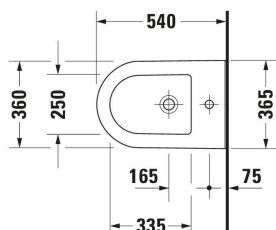

Darling New Wand Bidet # 2249150000

|< 365 mm >|

Wand Bidet	Größe	Gewicht	Bestellnummer
Hahnlochbank: Ja, Überlauf: Ja, Inkl. verdeckte Befestigung, Inkl. Befestigungsmaterial			
Farben			
00 Weiß			
Variante			
Weiß Hochglanz, Anzahl Hahnlöcher pro Waschplatz: 1		20,500 kg	2249150000
Sanitärkeramiken mit der speziellen WonderGliss Oberflächen Ausführung bleiben sauber und gut aussehend für eine lange Zeit. Wenn Sie WonderGliss bestellen fügen Sie bitte eine "1" als elfte Ziffer zur Bestellnummer hinzu.			
Zubehör			
Röhrensiphon Chrom, Anschlussmaß: 1 1/4", Stand Bidet, Wand Bidet	210 x 110 mm	0.33 kg	005027
Befestigung Geeignet für Wand Bidet, Wand WC	Ø 12 mm	0.69 kg	006500
Ausschreibungstext			
DURAVIT Darling New Wand-Bidet Design by sieger design mit Überlauf aus Sanitärkeramik wandhängend mit Hahnlochbank für Einlocharmatur. Runde Beckenform mit breitem Rand. Außen glatte geschlossene Form. Bodenfreiheit 110mm bei Einbauhöhe 400mm. Abmessungen(BxTxH) 365x540x290mm. Weiß#00. Best.Nr.2249150000.			

Alle Zeichnungen enthalten alle notwendigen Maße (mm), die den üblichen Toleranzen unterliegen. Exakte Maße können nur am Produkt abgenommen werden.