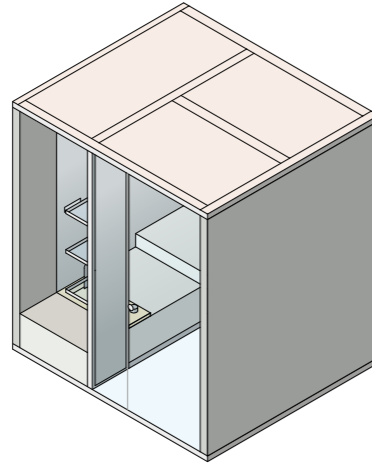

Dimensioni

Dimensions

BodyLove H

200 x 176 x h 220 cm

7 kW max

Su misura

Custom size

Materials