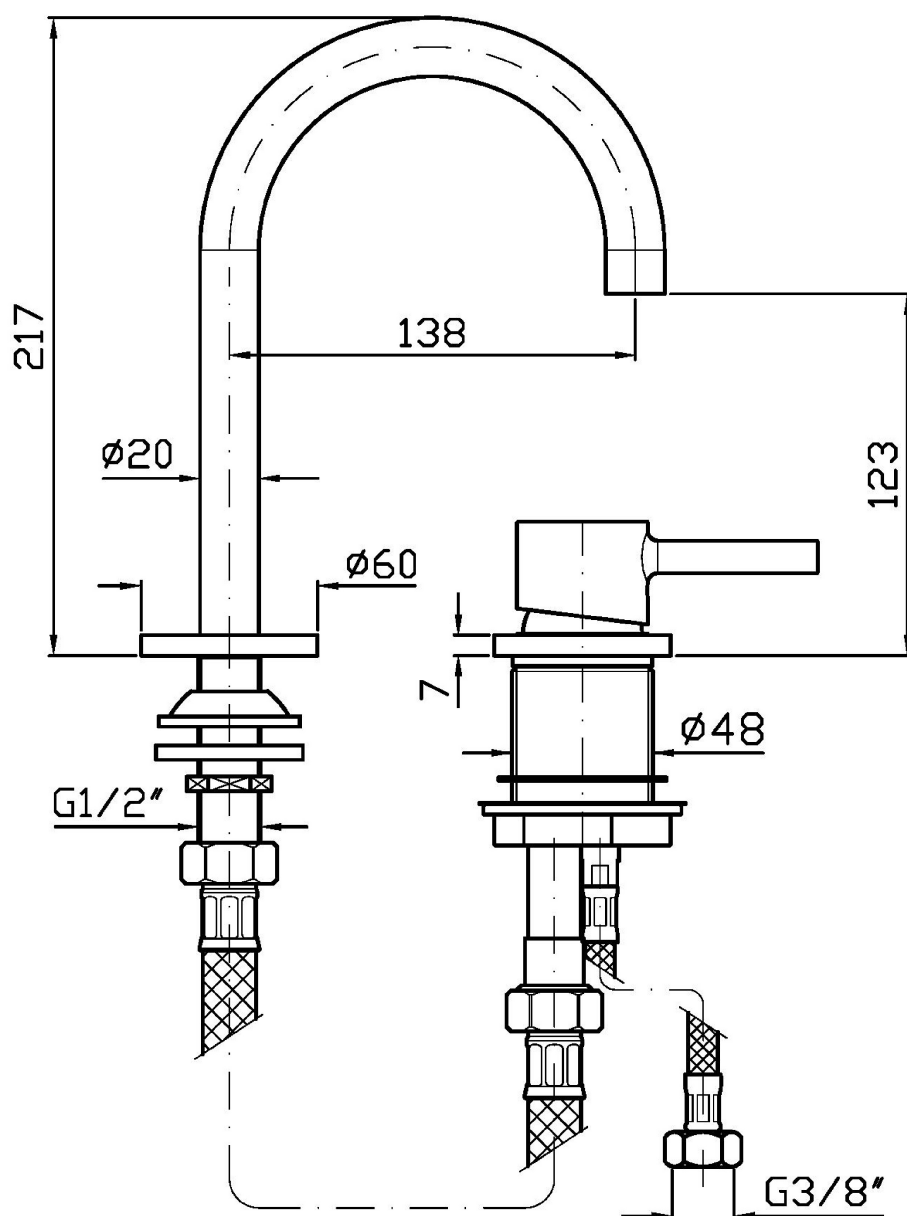

PAN S

ZPA419

Disegno Complessivo / Overall Drawing