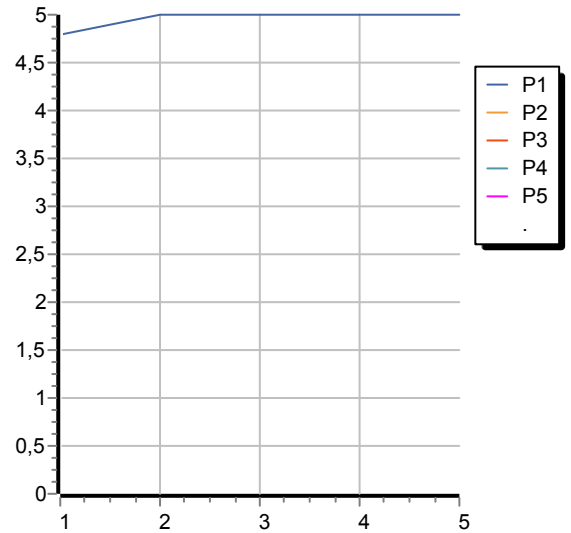

ZPA419

Esplosi / Exploded

PAN S

ZPA419

Portate / Flowrates (lt/min)

PRESSIONE PRESSURE	1 BAR	2 BAR	3 BAR	4 BAR	5 BAR
P1 LAVABO BASIN	4,8	5	5	5	5
P2					
P3					
P4					
P5					

PAN S

ZPA419

Pesi e Misure / Weights and Sizes

Peso (Kg) Weight (lb)	2,40 (Kg)	5,29 (lb)
Volume test (dc3) - (in3)	11,01 (dc3)	671,87 (in3)
h (mm) - (in)	90,00 (mm)	3,54 (in)
L1 (mm) - (in)	335,00 (mm)	13,19 (in)
L2 (mm) - (in)	365,00 (mm)	14,37 (in)