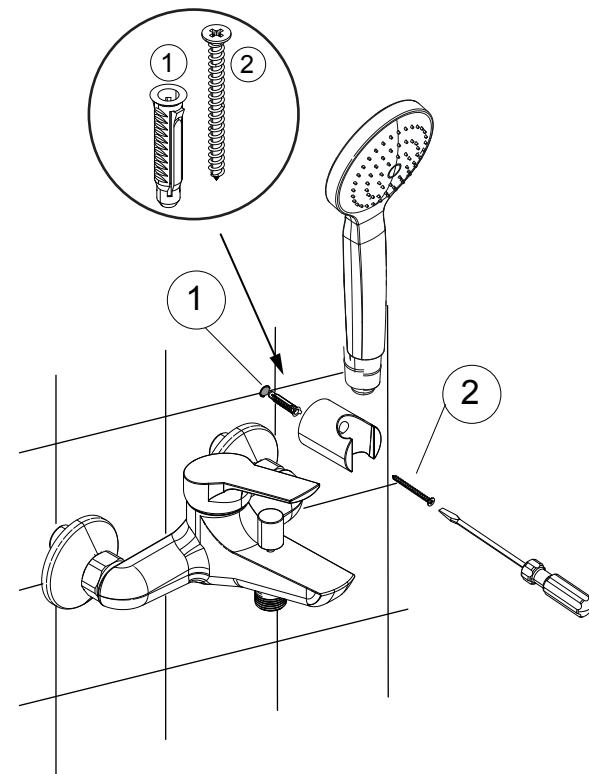

Istruzione cod. 9000VD
Ultima revisione: Maggio 2019

1

MIN 3 bar
MAX 5 bar

2a

MISCELATORE VASCA/DOCCIA ESTERNO
EXPOSED BATH/SHOWER MIXER
СМЕСИТЕЛЬ ДЛЯ ДУША/НА ВАННУ
ВНЕШНЕГО МОНТАЖА
MITIGEUR BAIGNOIRE/DOUCHE
AP WANNEN/BRAUSEBATTERIE
MEZCLADOR PARA BAÑERA/DUCHA

1

3a

2

4a

5a

1

2