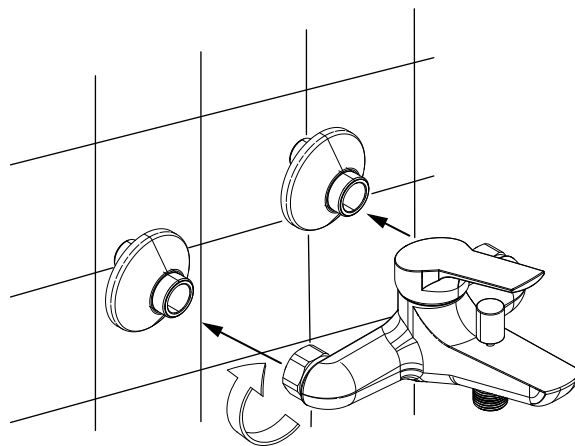

Istruzione cod. 9000VD
Ultima revisione: Maggio 2019

1

MIN 3 bar
MAX 5 bar

2a

MISCELATORE VASCA/DOCCIA ESTERNO
EXPOSED BATH/SHOWER MIXER
СМЕСИТЕЛЬ ДЛЯ ДУША/НА ВАННУ
ВНЕШНЕГО МОНТАЖА
MITIGEUR BAIGNOIRE/DOUCHE
AP WANNEN/BRAUSEBATTERIE
MEZCLADOR PARA BAÑERA/DUCHA

1

3a

2

4a

5a

1

2