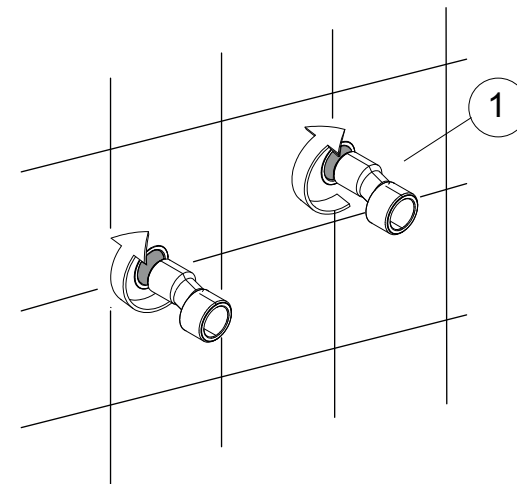

Istruzione cod. 9000VD
Ultima revisione: Maggio 2019

1

MIN 3 bar
MAX 5 bar

2a

MISCELATORE VASCA/DOCCIA ESTERNO
EXPOSED BATH/SHOWER MIXER
СМЕСИТЕЛЬ ДЛЯ ДУША/НА ВАННУ
ВНЕШНЕГО МОНТАЖА
MITIGEUR BAIGNOIRE/DOUCHE
AP WANNEN/BRAUSEBATTERIE
MEZCLADOR PARA BAÑERA/DUCHA