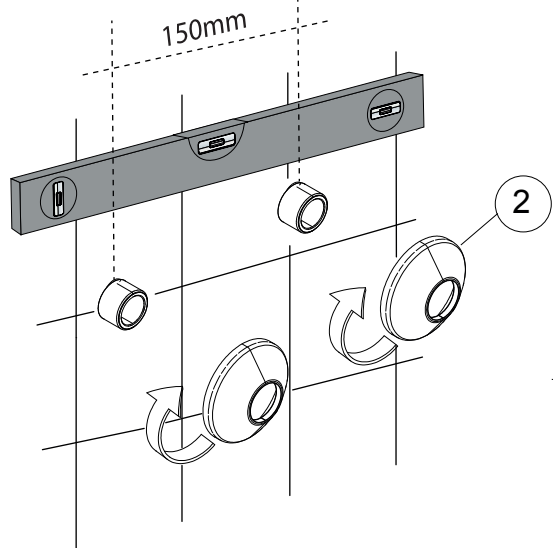

Istruzione cod. 9000VD
Ultima revisione: Maggio 2019

1

MIN 3 bar
MAX 5 bar

2a

MISCELATORE VASCA/DOCCIA ESTERNO
EXPOSED BATH/SHOWER MIXER
СМЕСИТЕЛЬ ДЛЯ ДУША/НА ВАННУ
ВНЕШНЕГО МОНТАЖА
MITIGEUR BAIGNOIRE/DOUCHE
AP WANNEN/BRAUSEBATTERIE
MEZCLADOR PARA BAÑERA/DUCHA

1

3a

2

4a

5a

1

2