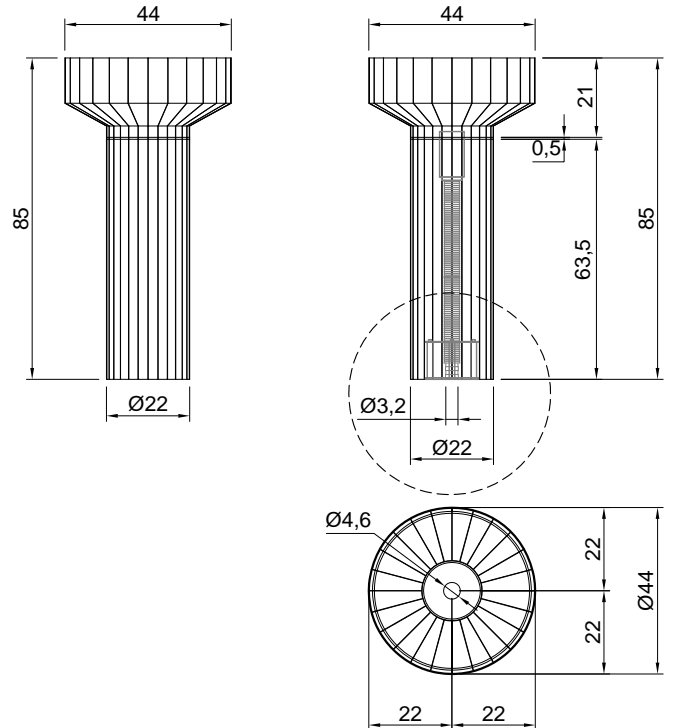

024

Articolo: 024
Materiale: Marmo
Troppopieno: NO
Peso lordo: kg 68 ca.
Peso netto: kg 49 ca.
Dimensione imballo: cm 88 X 82 X 44

Descrizione: Lavabo da terra composto da colonna in Marmo Nero Marquinia e bacino in Marmo Carrara, con scarico a pavimento, completo di piletta con scarico libero, sifone e tubo flessibile.

Article: 024
Material: Marmo
Overflow: NO
Gross weight: kg 68 ca.
Net weight: kg 49 ca.
Packing dimensions: cm 88 X 82 X 44

Description: Freestanding sink in Nero Marquinia marble with floor drainage, siphon and flexible tube. Sink weight: 49 Kg approx.

Predisporre scarico a pavimento per tubo Ø3,2cm
 Prepare the floor drain for a Ø3,2cm tube

ATTENZIONE

Si declina ogni responsabilità relativa ad eventuali inesattezze contenute in queste istruzioni dovute ad errori di trascrizione.