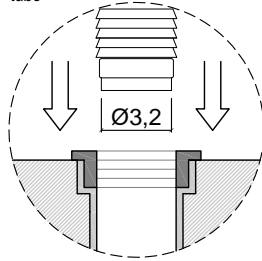

Predisporre scarico a pavimento per tubo Ø3,2cm
Prepare the floor drain for a Ø3,2cm tube