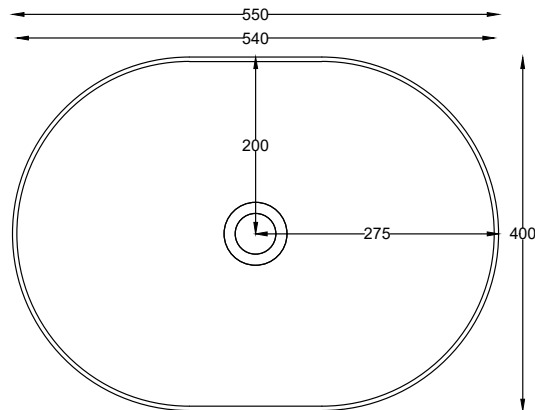

Le Acque di Cielo

- Oltremare
- Smeraldo
- Alga
- Corallo
- Ninfea
- Anemone

DoP No. 14688.01

Giugno 2023

ATTENZIONE:
Superfici, pesi e misure riportate possono presentare leggere differenze rispetto ai pezzi reali, in considerazione e accordo delle caratteristiche di tolleranza intrinseche del materiale ceramico e del suo processo produttivo. L'azienda si riserva di cambiare schede tecniche e caratteristiche di funzionamento degli articoli in ogni momento e senza necessità di preavviso.