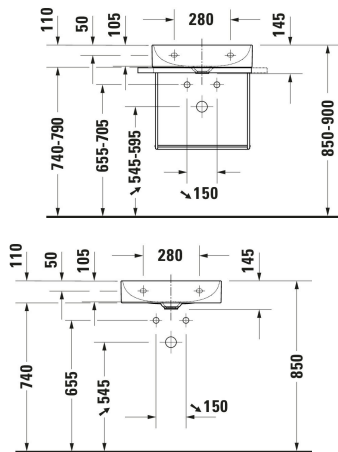

DuraSquare Waschtisch Compact # 2356500041 / 2356500070 / 2356500071 / 2356500079

| < 500 mm > |

Waschtisch Compact	Größe	Gewicht	Bestellnummer
DuraCeram®, Rechteckig, Anzahl Waschplätze: 1 Mitte, Hahnlochbank: Ja, Überlauf: Nein, Inkl. Keramische Ventilabdeckhaube, Inkl. Schaftventil, Von unten glasiert, Rückwand glasiert: Nein, 500 mm			
Farben			
00 Weiß			
Variante			
● Weiß Hochglanz, Anzahl Hahnlöcher pro Waschplatz: 1 Mitte		11,300 kg	2356500041
☒ Weiß Hochglanz		11,300 kg	2356500070
● Weiß Hochglanz, Anzahl Hahnlöcher pro Waschplatz: 1 Mitte, Geschliffen		11,300 kg	2356500071
☒ Weiß Hochglanz, Geschliffen		11,300 kg	2356500079
Sanitärkeramiken mit der speziellen WonderGliss Oberflächen Ausführung bleiben sauber und gut aussehend für eine lange Zeit. Wenn Sie WonderGliss bestellen fügen Sie bitte eine "1" als elfte Ziffer zur Bestellnummer hinzu.			
Zubehör			
Handtuchhalter	449 x 64 mm	0.48 kg	003029
Designsiphon Messing, Abgang: waagrecht, Geeignet für Waschtisch	70 x 425 mm	1.5 kg	005036
Passende Produkte			
Glaseinleger Einscheibensicherheitsglas nach EN 12150-1, 470 x 310 mm	470 x 310 mm		009971