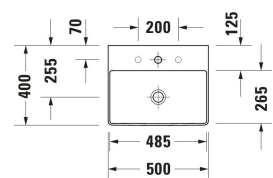

DuraSquare Waschtisch Compact # 2356500041 / 2356500070 / 2356500071 / 2356500079

| < 500 mm > |

Waschtisch Compact	Größe	Gewicht	Bestellnummer
DuraCeram®, Rechteckig, Anzahl Waschplätze: 1 Mitte, Hahnlochbank: Ja, Überlauf: Nein, Inkl. Keramische Ventilabdeckhaube, Inkl. Schaftventil, Von unten glasiert, Rückwand glasiert: Nein, 500 mm			
Farben			
00 Weiß			
Variante			
● Weiß Hochglanz, Anzahl Hahnlöcher pro Waschplatz: 1 Mitte		11,300 kg	2356500041
☒ Weiß Hochglanz		11,300 kg	2356500070
● Weiß Hochglanz, Anzahl Hahnlöcher pro Waschplatz: 1 Mitte, Geschliffen		11,300 kg	2356500071
☒ Weiß Hochglanz, Geschliffen		11,300 kg	2356500079
Sanitärkeramiken mit der speziellen WonderGliss Oberflächen Ausführung bleiben sauber und gut aussehend für eine lange Zeit. Wenn Sie WonderGliss bestellen fügen Sie bitte eine "1" als elfte Ziffer zur Bestellnummer hinzu.			
Zubehör			
Handtuchhalter	449 x 64 mm	0.48 kg	003029
Designsiphon Messing, Abgang: waagrecht, Geeignet für Waschtisch	70 x 425 mm	1.5 kg	005036
Passende Produkte			
Glaseinleger Einscheibensicherheitsglas nach EN 12150-1, 470 x 310 mm	470 x 310 mm		009971