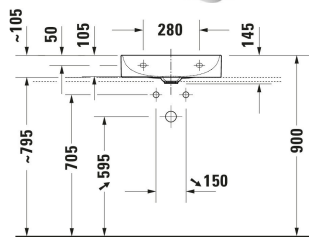

DuraSquare Waschtisch Compact # 2356500041 / 2356500070 / 2356500071 / 2356500079

| < 500 mm > |

Waschtisch Compact	Größe	Gewicht	Bestellnummer
DuraCeram®, Rechteckig, Anzahl Waschplätze: 1 Mitte, Hahnlochbank: Ja, Überlauf: Nein, Inkl. Keramische Ventilabdeckhaube, Inkl. Schaftventil, Von unten glasiert, Rückwand glasiert: Nein, 500 mm			
Farben			
00 Weiß			
Variante			
● Weiß Hochglanz, Anzahl Hahnlöcher pro Waschplatz: 1 Mitte		11,300 kg	2356500041
☒ Weiß Hochglanz		11,300 kg	2356500070
● Weiß Hochglanz, Anzahl Hahnlöcher pro Waschplatz: 1 Mitte, Geschliffen		11,300 kg	2356500071
☒ Weiß Hochglanz, Geschliffen		11,300 kg	2356500079
Sanitärkeramiken mit der speziellen WonderGliss Oberflächen Ausführung bleiben sauber und gut aussehend für eine lange Zeit. Wenn Sie WonderGliss bestellen fügen Sie bitte eine "1" als elfte Ziffer zur Bestellnummer hinzu.			
Zubehör			
Handtuchhalter	449 x 64 mm	0.48 kg	003029
Designsiphon Messing, Abgang: waagrecht, Geeignet für Waschtisch	70 x 425 mm	1.5 kg	005036
Passende Produkte			
Glaseinleger Einscheibensicherheitsglas nach EN 12150-1, 470 x 310 mm	470 x 310 mm		009971