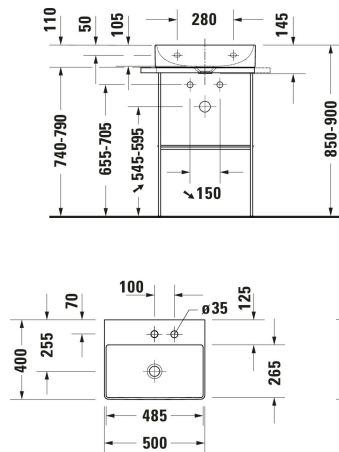

DuraSquare Waschtisch Compact # 2356500041 / 2356500070 / 2356500071 / 2356500079

| < 500 mm > |

Waschtisch Compact	Größe	Gewicht	Bestellnummer
DuraCeram®, Rechteckig, Anzahl Waschplätze: 1 Mitte, Hahnlochbank: Ja, Überlauf: Nein, Inkl. Keramische Ventilabdeckhaube, Inkl. Schaftventil, Von unten glasiert, Rückwand glasiert: Nein, 500 mm			
Farben			
00 Weiß			
Variante			
● Weiß Hochglanz, Anzahl Hahnlöcher pro Waschplatz: 1 Mitte		11,300 kg	2356500041
☒ Weiß Hochglanz		11,300 kg	2356500070
● Weiß Hochglanz, Anzahl Hahnlöcher pro Waschplatz: 1 Mitte, Geschliffen		11,300 kg	2356500071
☒ Weiß Hochglanz, Geschliffen		11,300 kg	2356500079
Sanitärkeramiken mit der speziellen WonderGliss Oberflächen Ausführung bleiben sauber und gut aussehend für eine lange Zeit. Wenn Sie WonderGliss bestellen fügen Sie bitte eine "1" als elfte Ziffer zur Bestellnummer hinzu.			
Zubehör			
Handtuchhalter	449 x 64 mm	0.48 kg	003029
Designsiphon Messing, Abgang: waagrecht, Geeignet für Waschtisch	70 x 425 mm	1.5 kg	005036
Passende Produkte			
Glaseinleger Einscheibensicherheitsglas nach EN 12150-1, 470 x 310 mm	470 x 310 mm		009971