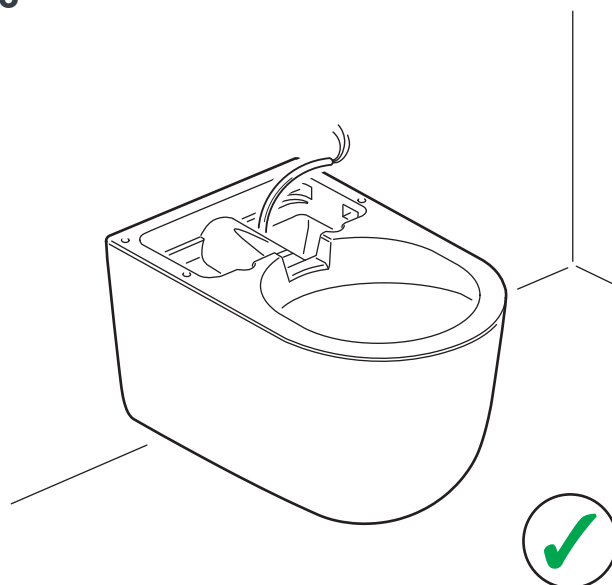

## HYPE

Istruzioni di Montaggio | Wc sospeso Senza Brida multi-funzione  
Assembly Instructions | Wall-hung multi-function Rimless WC

11/a

12/a

13/a

14/a

## HYPE

Istruzioni di Montaggio | Wc sospeso Senza Brida multi-funzione  
Assembly Instructions | Wall-hung multi-function Rimless WC

15/a

16/a

17/a

18/a

## HYPE

Istruzioni di Montaggio | Wc sospeso Senza Brida multi-funzione  
Assembly Instructions | Wall-hung multi-function Rimless WC

19/a

20/a

1/b

**HYA002** | items included with electronic module and remot control