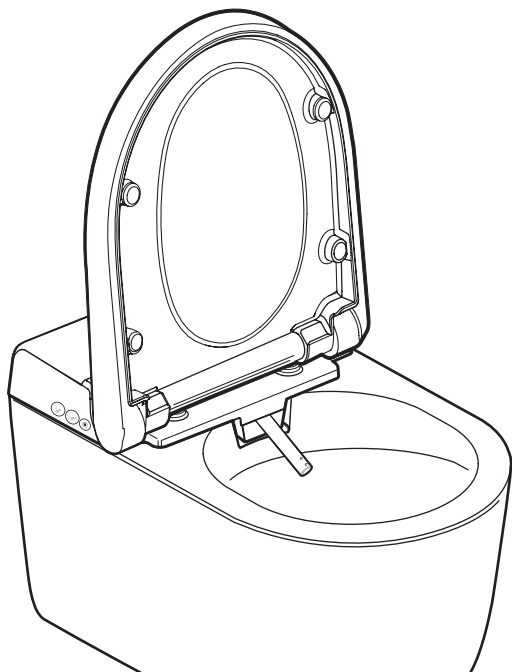

## HYPE

Istruzioni di Montaggio | Wc sospeso Senza Brida multi-funzione  
Assembly Instructions | Wall-hung multi-function Rimless WC

3/f

4/f

3 Beeps! 

OK 

## HYPE

Istruzioni di Montaggio | Wc sospeso Senza Brida multi-funzione  
Assembly Instructions | Wall-hung multi-function Rimless WC

5/f

6/f

7/f

**HYA001** | multi-functions  
soft-close seat

8/f

## HYPE

Istruzioni di Montaggio | Wc sospeso Senza Brida multi-funzione  
Assembly Instructions | Wall-hung multi-function Rimless WC

1/g

2/g

3/g