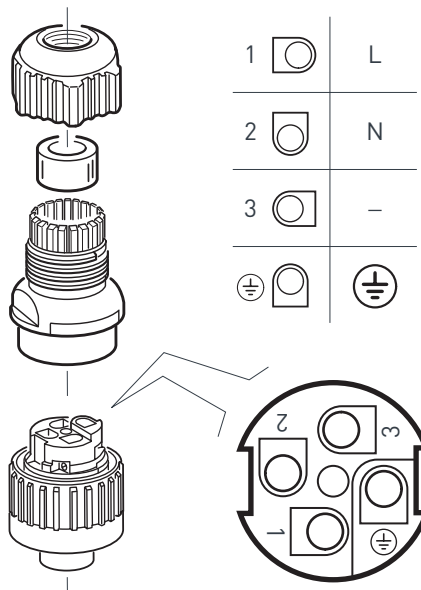

HYPE

Istruzioni di Montaggio | Wc sospeso Senza Brida multi-funzione
Assembly Instructions | Wall-hung multi-function Rimless WC

2/b

3/b

4/b

5/b