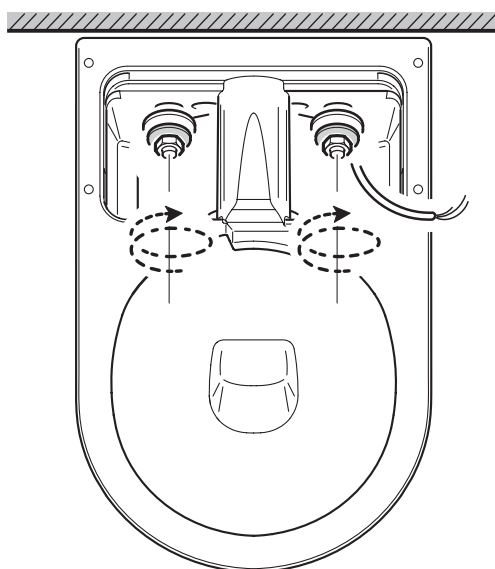

## HYPE

Istruzioni di Montaggio | Wc sospeso Senza Brida multi-funzione  
Assembly Instructions | Wall-hung multi-function Rimless WC

15/a

16/a

17/a

18/a

## HYPE

Istruzioni di Montaggio | Wc sospeso Senza Brida multi-funzione  
Assembly Instructions | Wall-hung multi-function Rimless WC

19/a

20/a

1/b

**HYA002** | items included with electronic module and remot control