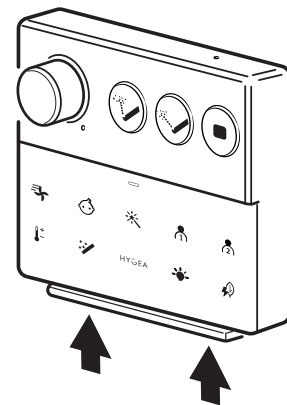

## HYPE

Istruzioni di Montaggio | Wc sospeso Senza Brida multi-funzione  
Assembly Instructions | Wall-hung multi-function Rimless WC

5/f

6/f

7/f

**HYA001** | multi-functions  
soft-close seat

8/f

## HYPE

Istruzioni di Montaggio | Wc sospeso Senza Brida multi-funzione  
Assembly Instructions | Wall-hung multi-function Rimless WC

1/g

2/g

3/g

## HYPE

Istruzioni di Montaggio | Wc sospeso Senza Brida multi-funzione  
Assembly Instructions | Wall-hung multi-function Rimless WC

4/g

5/g