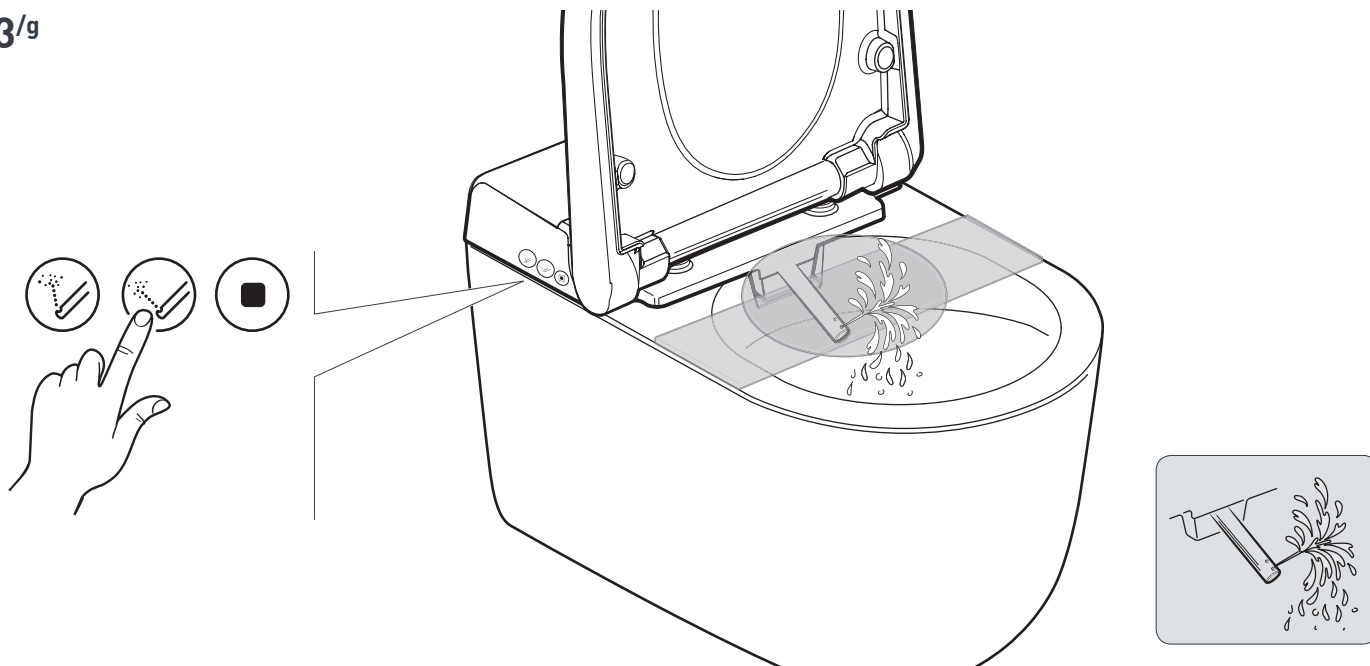

## HYPE

Istruzioni di Montaggio | Wc sospeso Senza Brida multi-funzione  
Assembly Instructions | Wall-hung multi-function Rimless WC

5/f

6/f

7/f

**HYA001** | multi-functions  
soft-close seat

8/f

## HYPE

Istruzioni di Montaggio | Wc sospeso Senza Brida multi-funzione  
Assembly Instructions | Wall-hung multi-function Rimless WC

1/g

2/g

3/g

## HYPE

Istruzioni di Montaggio | Wc sospeso Senza Brida multi-funzione  
Assembly Instructions | Wall-hung multi-function Rimless WC

4/g

5/g