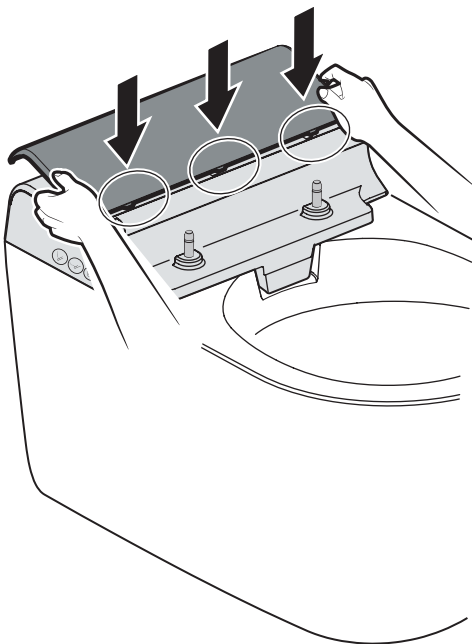

## HYPE

Istruzioni di Montaggio | Wc sospeso Senza Brida multi-funzione  
Assembly Instructions | Wall-hung multi-function Rimless WC

8/e

1/f

2/f

## HYPE

Istruzioni di Montaggio | Wc sospeso Senza Brida multi-funzione  
Assembly Instructions | Wall-hung multi-function Rimless WC

3/f

4/f

3 Beeps! 

OK 

## HYPE

Istruzioni di Montaggio | Wc sospeso Senza Brida multi-funzione  
Assembly Instructions | Wall-hung multi-function Rimless WC

5/f

6/f

7/f

**HYA001** | multi-functions  
soft-close seat

8/f