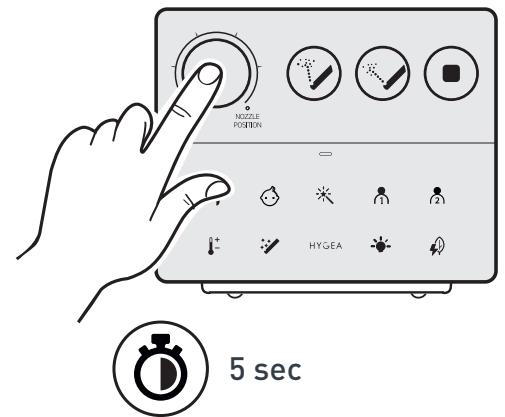

## HYPE

Istruzioni di Montaggio | Wc sospeso Senza Brida multi-funzione  
Assembly Instructions | Wall-hung multi-function Rimless WC

5/e

6/e

7/e

## HYPE

Istruzioni di Montaggio | Wc sospeso Senza Brida multi-funzione  
Assembly Instructions | Wall-hung multi-function Rimless WC

8/e

1/f

2/f

## HYPE

Istruzioni di Montaggio | Wc sospeso Senza Brida multi-funzione  
Assembly Instructions | Wall-hung multi-function Rimless WC

3/f

4/f

3 Beeps! 

OK 