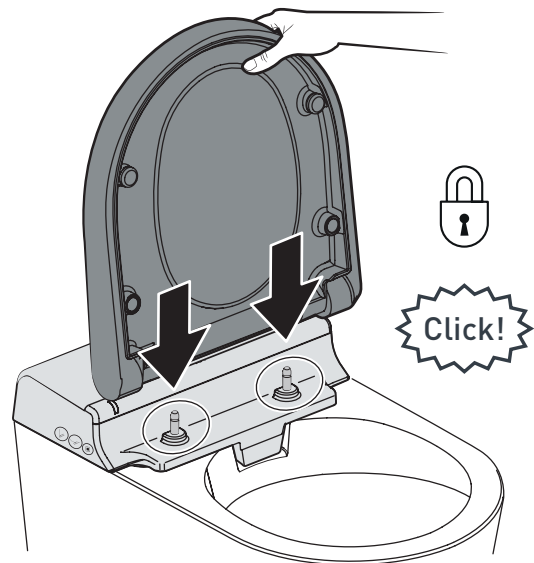

## HYPE

Istruzioni di Montaggio | Wc sospeso Senza Brida multi-funzione  
Assembly Instructions | Wall-hung multi-function Rimless WC

3/f

4/f

3 Beeps! 

OK 

## HYPE

Istruzioni di Montaggio | Wc sospeso Senza Brida multi-funzione  
Assembly Instructions | Wall-hung multi-function Rimless WC

5/f

6/f

7/f

**HYA001** | multi-functions  
soft-close seat

8/f

## HYPE

Istruzioni di Montaggio | Wc sospeso Senza Brida multi-funzione  
Assembly Instructions | Wall-hung multi-function Rimless WC

1/g

2/g

3/g