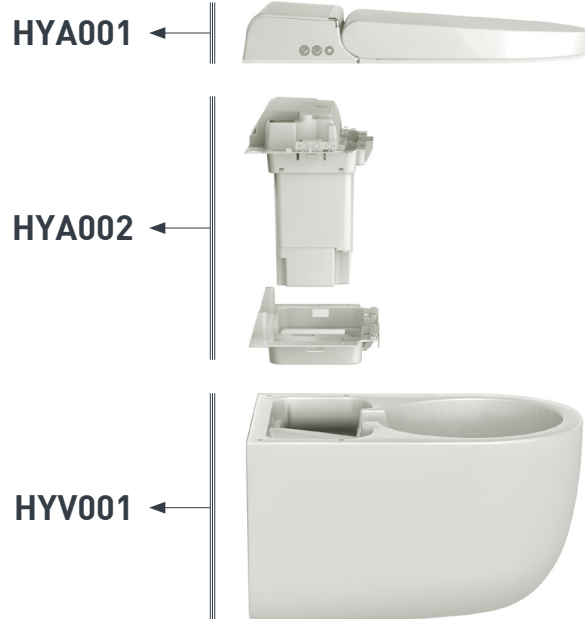

## HYPE

Istruzioni di Montaggio | Wc sospeso Senza Brida multi-funzione  
 Assembly Instructions | Wall-hung multi-function Rimless WC

220/240 V  
 50/60 Hz