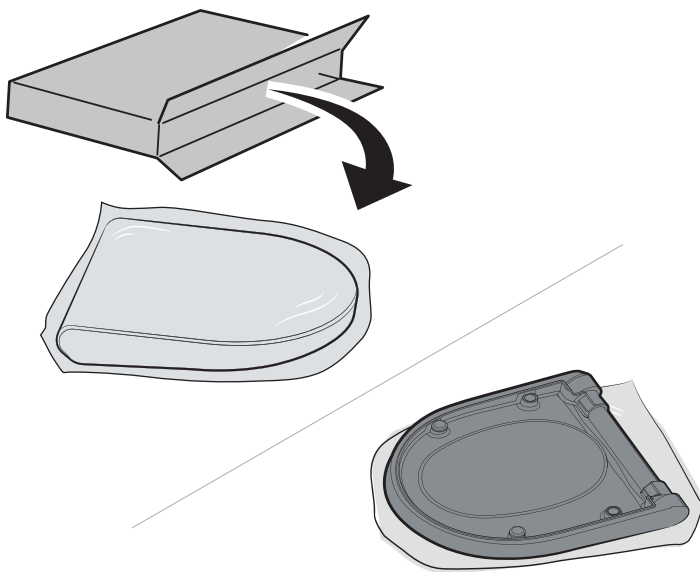

## HYPE

Istruzioni di Montaggio | Wc sospeso Senza Brida multi-funzione  
Assembly Instructions | Wall-hung multi-function Rimless WC

3/f

4/f

3 Beeps! 

OK 

## HYPE

Istruzioni di Montaggio | Wc sospeso Senza Brida multi-funzione  
Assembly Instructions | Wall-hung multi-function Rimless WC

5/f

6/f

7/f

**HYA001** | multi-functions  
soft-close seat

8/f

## HYPE

Istruzioni di Montaggio | Wc sospeso Senza Brida multi-funzione  
Assembly Instructions | Wall-hung multi-function Rimless WC

1/g

2/g

3/g