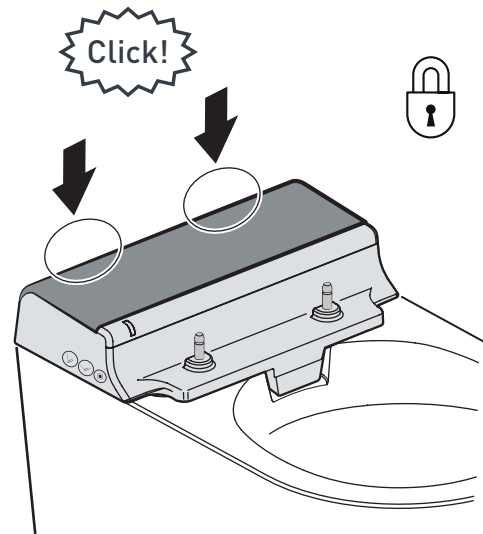

## HYPE

Istruzioni di Montaggio | Wc sospeso Senza Brida multi-funzione  
Assembly Instructions | Wall-hung multi-function Rimless WC

8/e

1/f

2/f

## HYPE

Istruzioni di Montaggio | Wc sospeso Senza Brida multi-funzione  
Assembly Instructions | Wall-hung multi-function Rimless WC

3/f

4/f

3 Beeps! 

OK 

## HYPE

Istruzioni di Montaggio | Wc sospeso Senza Brida multi-funzione  
Assembly Instructions | Wall-hung multi-function Rimless WC

5/f

6/f

7/f

**HYA001** | multi-functions  
soft-close seat

8/f