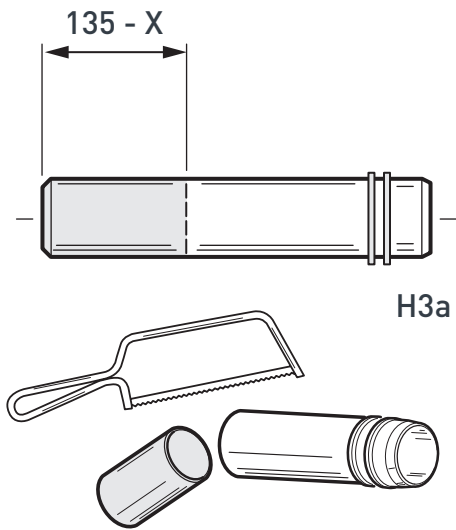

HYPE

Istruzioni di Montaggio | Wc sospeso Senza Brida multi-funzione
Assembly Instructions | Wall-hung multi-function Rimless WC

7/a