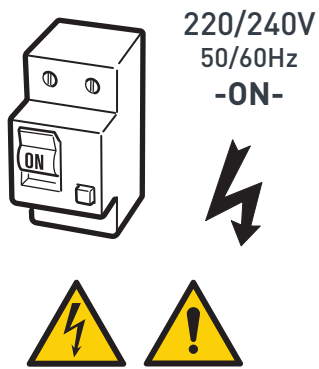

HYPE

Istruzioni di Montaggio | Wc sospeso Senza Brida multi-funzione
Assembly Instructions | Wall-hung multi-function Rimless WC

3/f