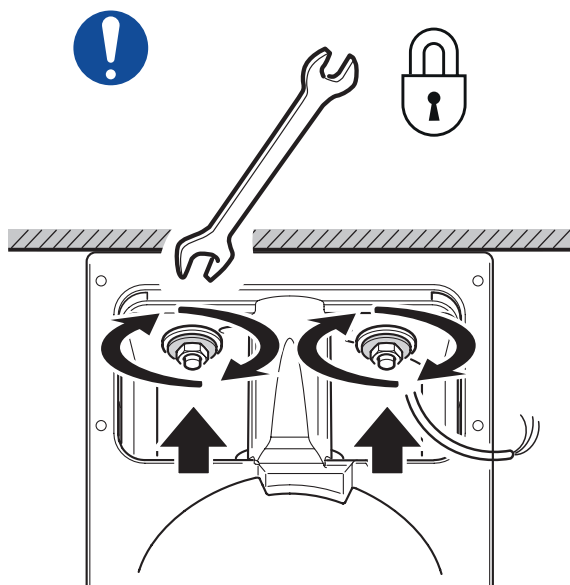

## HYPE

Istruzioni di Montaggio | Wc sospeso Senza Brida multi-funzione  
Assembly Instructions | Wall-hung multi-function Rimless WC

15/a

16/a

17/a

18/a

## HYPE

Istruzioni di Montaggio | Wc sospeso Senza Brida multi-funzione  
Assembly Instructions | Wall-hung multi-function Rimless WC

19/a

20/a

1/b

**HYA002** | items included with electronic module and remot control