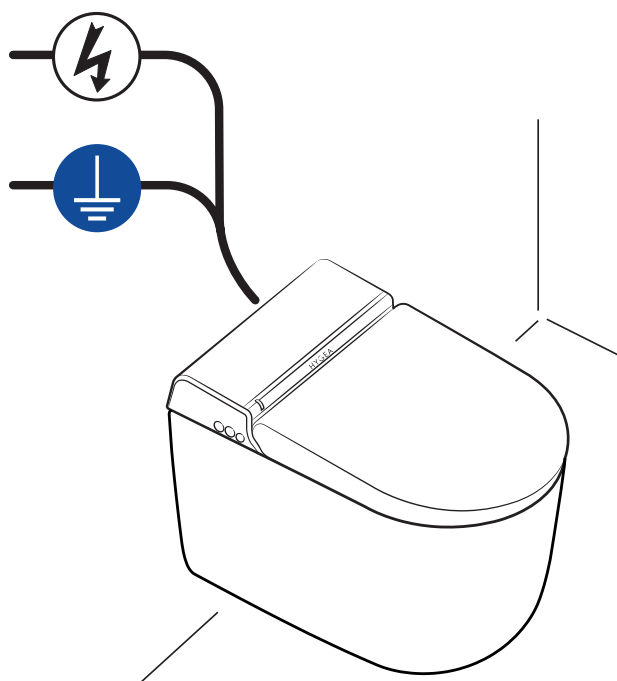

## HYPE

Istruzioni di Montaggio | Wc sospeso Senza Brida multi-funzione  
 Assembly Instructions | Wall-hung multi-function Rimless WC

220/240 V  
 50/60 Hz