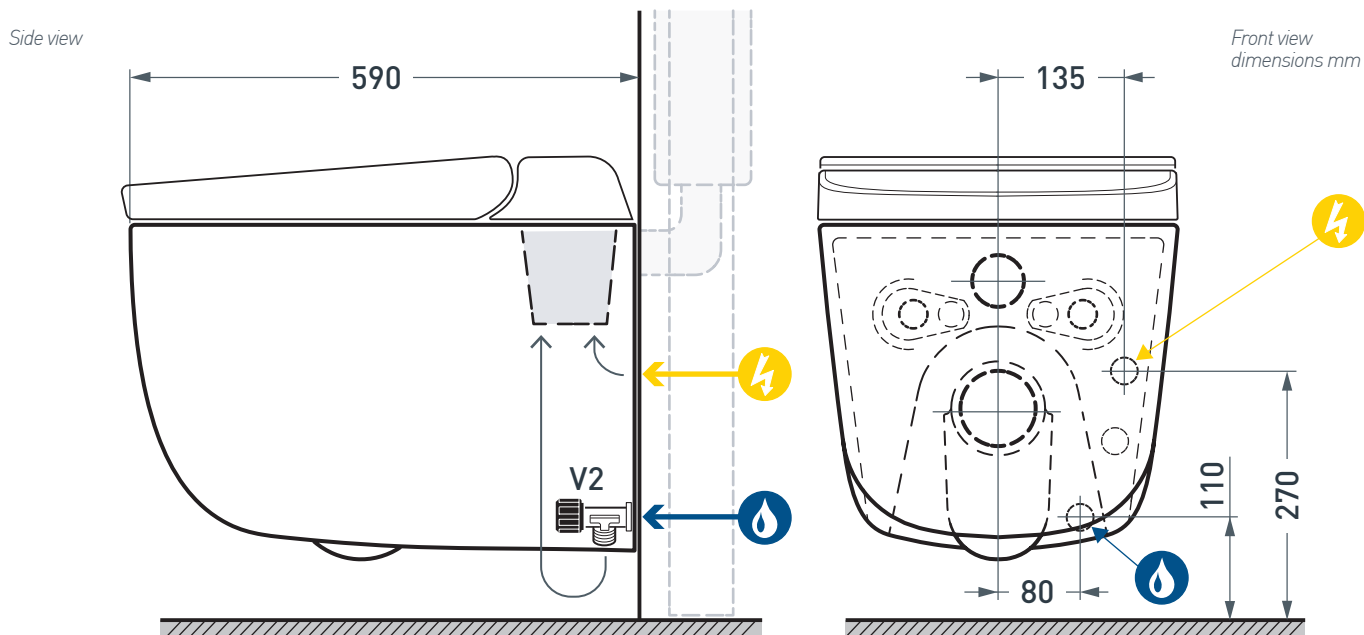

## HYPE

Istruzioni di Montaggio | Wc sospeso Senza Brida multi-funzione  
 Assembly Instructions | Wall-hung multi-function Rimless WC

1/a