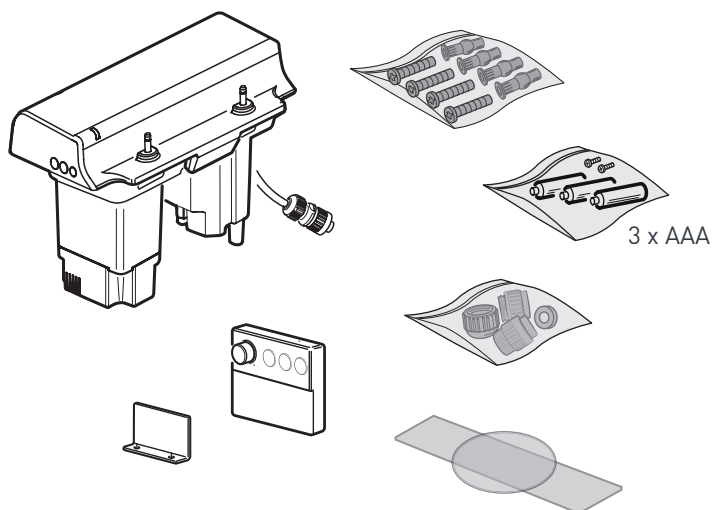

## HYPE

Istruzioni di Montaggio | Wc sospeso Senza Brida multi-funzione  
Assembly Instructions | Wall-hung multi-function Rimless WC

19/a

20/a

1/b

**HYA002** | items included with electronic module and remot control