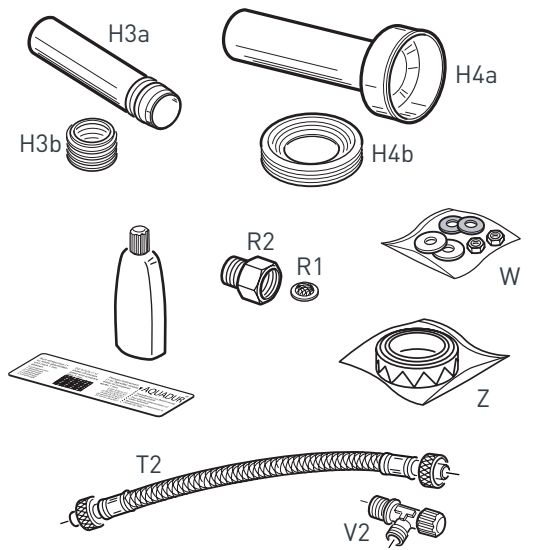

HYA003 | accessori installazione installation accessories

ATTENZIONE! Kit non incluso, da acquistare a parte
ATTENTION! Kit not included, to be purchased separately