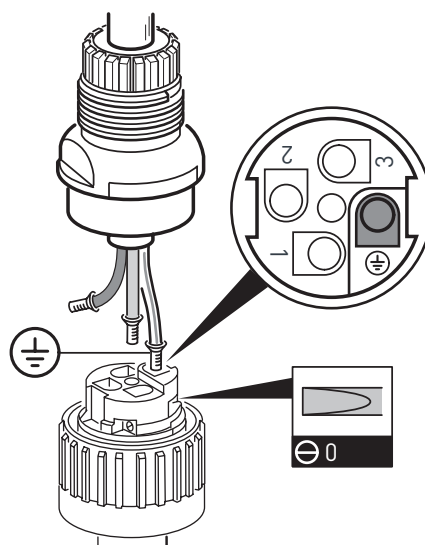

HYPE

Istruzioni di Montaggio | Wc sospeso Senza Brida multi-funzione
Assembly Instructions | Wall-hung multi-function Rimless WC

6/b

7/b

8/b

9/b