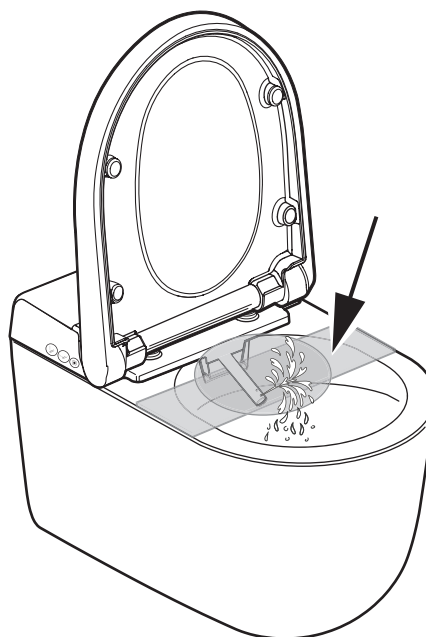

## HYPE

Istruzioni di Montaggio | Wc sospeso Senza Brida multi-funzione  
Assembly Instructions | Wall-hung multi-function Rimless WC

3/f

4/f

3 Beeps! 

OK 

## HYPE

Istruzioni di Montaggio | Wc sospeso Senza Brida multi-funzione  
Assembly Instructions | Wall-hung multi-function Rimless WC

5/f

6/f

7/f

**HYA001** | multi-functions  
soft-close seat

8/f

## HYPE

Istruzioni di Montaggio | Wc sospeso Senza Brida multi-funzione  
Assembly Instructions | Wall-hung multi-function Rimless WC

1/g

2/g

3/g