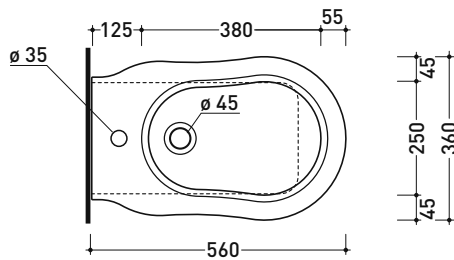

## Bidet back to wall monoforo

• con troppopieno • senza foro/3 fori rubinetto su richiesta

Complementi: **Rubinetto bidet linea EVERGREEN**  
**Accessori linea EVERGREEN**

Accessori tecnici: **Sifone ribassato cromo (SIFB/CR) - Sifone oro (SIFDR)**  
**Piletta Stop & Go (PLSG)**  
**Piletta Stop & Go in ceramica (PLCE)**  
**Kit di fissaggio a pavimento (9001)**

Dim. Imballo

Peso 23 kg

Pz. Pallet n° 21

CE UNI EN 14528 - CL20 Dop-No14528

vista zenitale / zenital view

vista laterale / lateral view

sezione longitudinale / section

vista retro / back view

dimensioni in mm

Le misure dimensionali riportate hanno una tolleranza del 2%