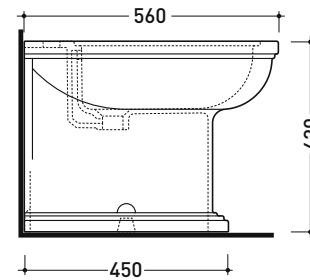

## Bidet back to wall monoforo

• con troppopieno • senza foro/3 fori rubinetto su richiesta

Complementi: **Rubinetto bidet linea EVERGREEN**  
**Accessori linea EVERGREEN**

Accessori tecnici: **Sifone ribassato cromo (SIFB/CR) - Sifone oro (SIFDR)**  
**Piletta Stop & Go (PLSG)**  
**Piletta Stop & Go in ceramica (PLCE)**  
**Kit di fissaggio a pavimento (9001)**

Dim. Imballo

Peso 23 kg

Pz. Pallet n° 21

CE UNI EN 14528 - CL20 Dop-No14528

vista zenitale / zenital view

vista laterale / lateral view

sezione longitudinale / section

vista retro / back view

dimensioni in mm

Le misure dimensionali riportate hanno una tolleranza del 2%