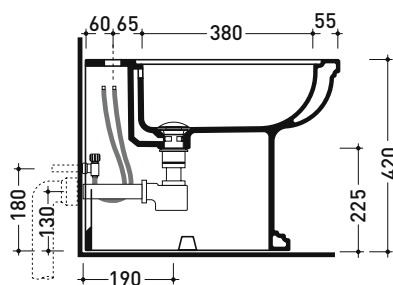

Dim. Imballo

Peso 23 kg

Pz. Pallet n° 21

CE UNI EN 14528 - CL20 Dop-No14528

vista zenitale / zenital view

vista laterale / lateral view

sezione longitudinale / section

vista retro / back view

dimensioni in mm

Le misure dimensionali riportate hanno una tolleranza del 2%