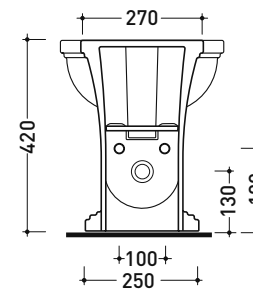

## Bidet back to wall monoforo

• con troppopieno • senza foro/3 fori rubinetto su richiesta

Complementi: **Rubinetto bidet linea EVERGREEN**  
**Accessori linea EVERGREEN**

Accessori tecnici: **Sifone ribassato cromo (SIFB/CR) - Sifone oro (SIFDR)**  
**Piletta Stop & Go (PLSG)**  
**Piletta Stop & Go in ceramica (PLCE)**  
**Kit di fissaggio a pavimento (9001)**

Dim. Imballo

Peso 23 kg

Pz. Pallet n° 21

CE UNI EN 14528 - CL20 Dop-No14528

vista zenitale / zenital view

vista laterale / lateral view

sezione longitudinale / section

vista retro / back view

dimensioni in mm

Le misure dimensionali riportate hanno una tolleranza del 2%