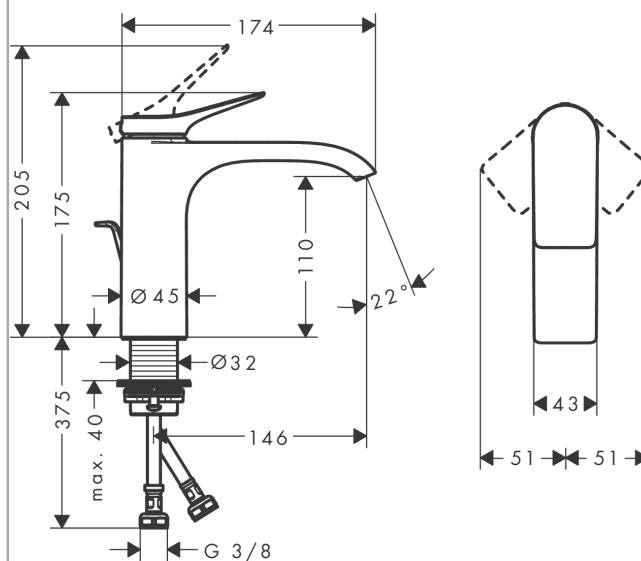

Vivenis

Смеситель для раковины, однорычажный, 110 со сливным гарнитуром

Универсальный артикульный номер: 75020000

Хромированный Артикул: 75020000

Описание

Характеристики

- состоит из: однорычажный смеситель для раковины, сливной клапан
- ComfortZone: 110
- выступ: 146 мм
- высота излива: 110 мм
- вариант рукоятки: рычажная ручка
- тип струи: WaterfallStream
- максимальный объем расхода воды при 3 барах: 5 л/мин
- Керамический картридж
- регулируемое ограничение температуры
- подходит для проточных водонагревателей
- сливная арматура со стержнем тяги G 1¼
- материал сливного клапана: металл
- тип соединения: соединения G ¾

Технология

Награды за дизайн

reddot winner 2021

Продукт

Чертеж

Vivenis

Смеситель для раковины, однорычажный, 110 со сливным гарнитуром

№041F№043E№0432№0435№0440№0445№043D№043E№0441№0442№044C:

Перечень запасных частей

Год выпуска: >06/21

Позиция	Описание	Артикульный номер	PC	PU
1	handle	94277000	-	1
2	screw cover	93735460	-	1
3	escutcheon	94027000	-	1
4	nut	93995000	-	1
5	O-ring 35x1,5	92114000	-	1
6	cartridge, assy	93897000	-	1
7	seal	95008000	-	1
8	O-ring 35x2	92604000	-	1
9	adapter for cartridge	98750000	-	1
10	O-Ring 30x2	98186000	-	1
11	spray former	94275000	-	1
12	connection hose 450 mm M8x0,75 G3/8	97206000	-	1
13	O-ring 6,6x1,6	93019000	-	1
14	flat seal	98749000	-	1
15	fixing set (Ø 32)	13961000	-	1
16	lever collar	97548000	-	1
17	pull rod	96657000	-	1
a	pop up waste	94139000	-	1
b	fixation extension 35 mm	13898000	-	1