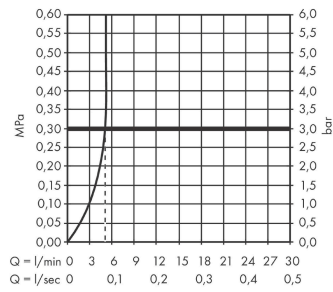

Vivenis

Смеситель для раковины, однорычажный, 110 со сливным гарнитуром

№041F№043E№0432№0435№0440№0445№043D№043E№0441№0442№044C:

Хромированный Артикульный номер: **75020000**

График расхода воды