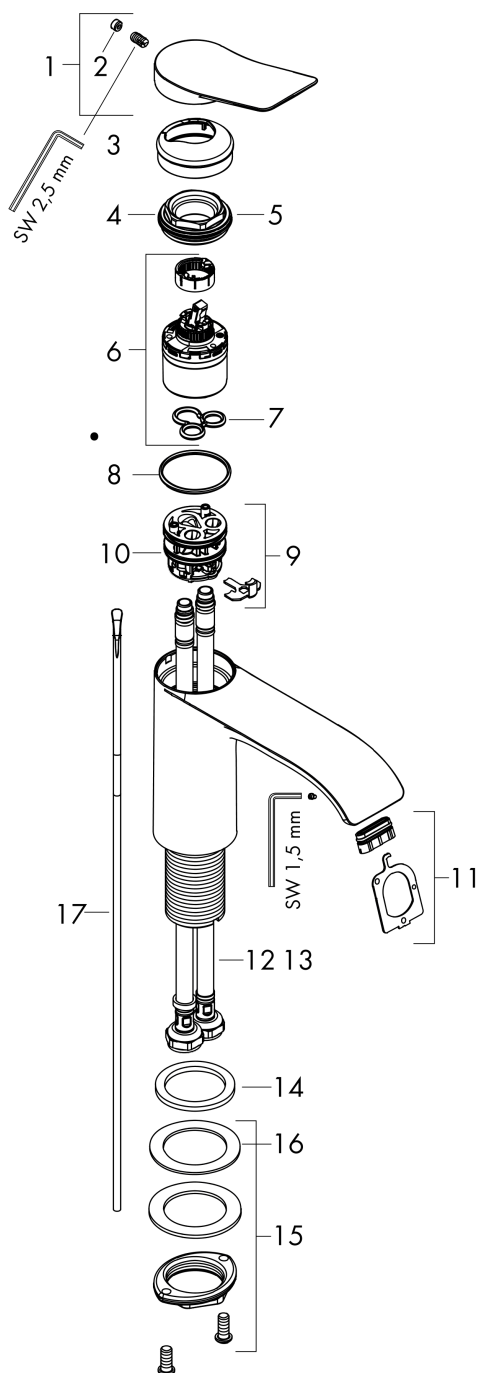

Технология

Награды за дизайн

reddot winner 2021

Продукт

Чертеж

Vivenis

Смеситель для раковины, однорычажный, 110 со сливным гарнитуром

№041F№043E№0432№0435№0440№0445№043D№043E№0441№0442№044C:

Хромированный Артикульный номер: **75020000**

График расхода воды

Vivenis

Смеситель для раковины, однорычажный, 110 со сливным гарнитуром

№041F\043E\0432\0435\0440\0445\043D\043E\0441\0442\044C:

Хромированный Артикулный номер: **75020000**

Покомпонентное изображение

Год выпуска: >06/21

Vivenis

Смеситель для раковины, однорычажный, 110 со сливным гарнитуром

\\041F\\u043E\\u0432\\u0435\\u0440\\u0445\\u043D\\u043E\\u0441\\u0442\\u044C:

Хромированный Артикульный номер: **75020000**

Перечень запасных частей

Год выпуска: >06/21

Позиция	Описание	Артикульный номер	PC	PU
1	handle	94277000	-	1
2	screw cover	93735460	-	1
3	escutcheon	94027000	-	1
4	nut	93995000	-	1
5	O-ring 35x1,5	92114000	-	1
6	cartridge, assy	93897000	-	1
7	seal	95008000	-	1
8	O-ring 35x2	92604000	-	1
9	adapter for cartridge	98750000	-	1
10	O-Ring 30x2	98186000	-	1
11	spray former	94275000	-	1
12	connection hose 450 mm M8x0,75 G3/8	97206000	-	1
13	O-ring 6,6x1,6	93019000	-	1
14	flat seal	98749000	-	1
15	fixing set (Ø 32)	13961000	-	1
16	lever collar	97548000	-	1
17	pull rod	96657000	-	1
a	pop up waste	94139000	-	1
b	fixation extension 35 mm	13898000	-	1