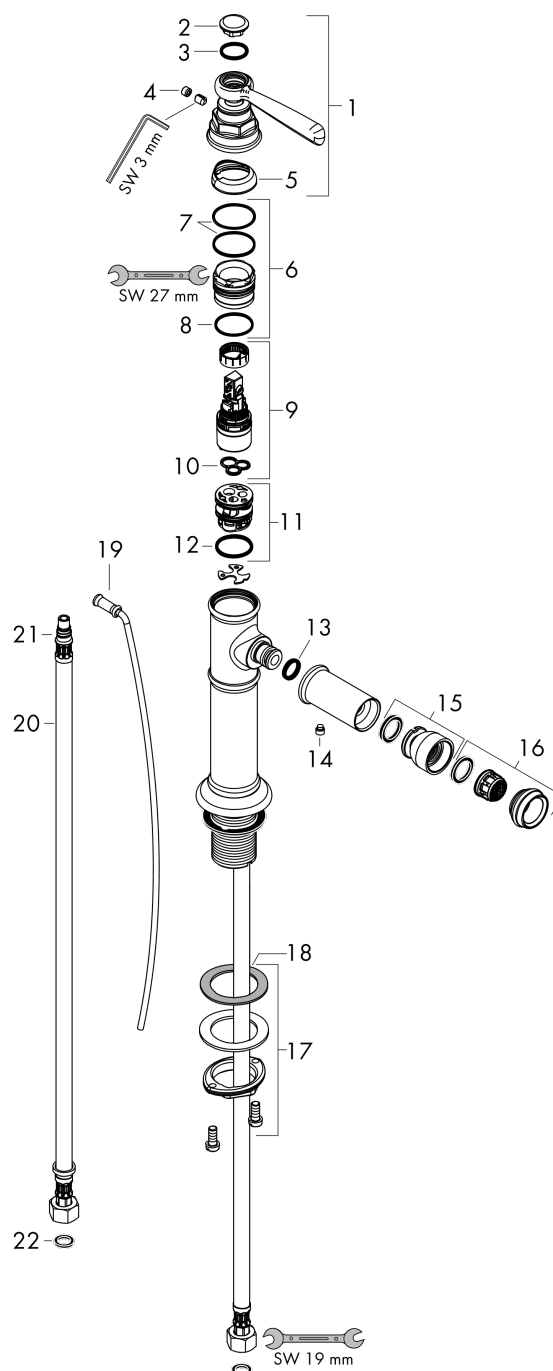

AXOR Montreux

Смеситель для биде, однорычажный

\u041F\u043E\u0432\u0435\u0440\u0445\u043E\u0432\u043E\u0445\u043E\u0432\u043E\u0435\u0441\u0442\u0435\u0440\u0442\u043E\u0442\u0430

Хромированный Артикулный номер: 16526000

Покомпонентное изображение

Год выпуска: >01/17