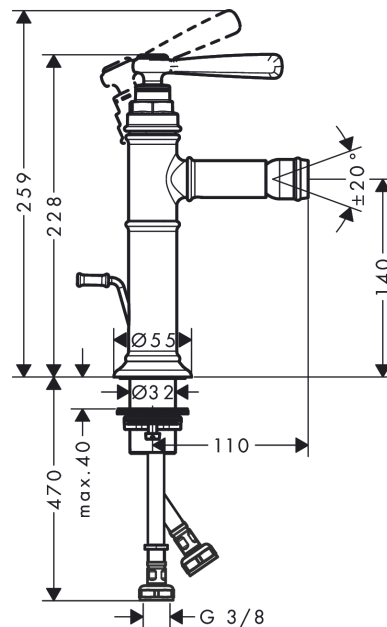

AXOR Montreux

Смеситель для биде, однорычажный

\u041F\u043E\u0432\u0435\u0434\u0435\u043D\u0438\u0442\u044D\u043D\u043E\u0435 \u0410\u0440\u0442\u0438\u043A\u044E\u043B\u044C\u043D\u044B\u0439 \u0410\u0440\u0442\u0438\u043A\u044E\u043B\u044C\u043D\u044B\u0439

Хромированный Артикульный номер: **16526000**

Характеристики

- состоит из: однорычажный смеситель для биде, сливной клапан
- выступ: 110 мм
- высота излива: 140 мм
- аэратор с шаровой опорой
- тип струи: обычная струя
- максимальный объем расхода воды при 3 барах: 5 л/мин
- Керамический картридж
- подходит для проточных водонагревателей
- сливная арматура со стержнем тяги G 1¼

Технология

Продукт

Чертеж