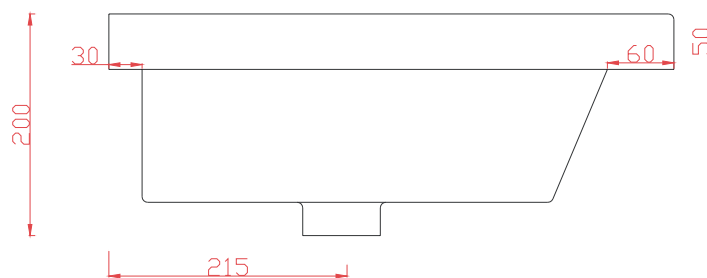

PESO/WEIGHT: KG 33

the.artceram
made in Italy

N.B. Le misure indicate possono subire una variazione dell 0,6% circa, dovuta ad usura stampi e a variazioni delle caratteristiche tecniche relative alle materie prime che compongono l'impasto .

N.B. Indicated size could have a variation of about 0,6% due to usure of the moulds or the variations of the materials' technical characteristics used in the mixture.