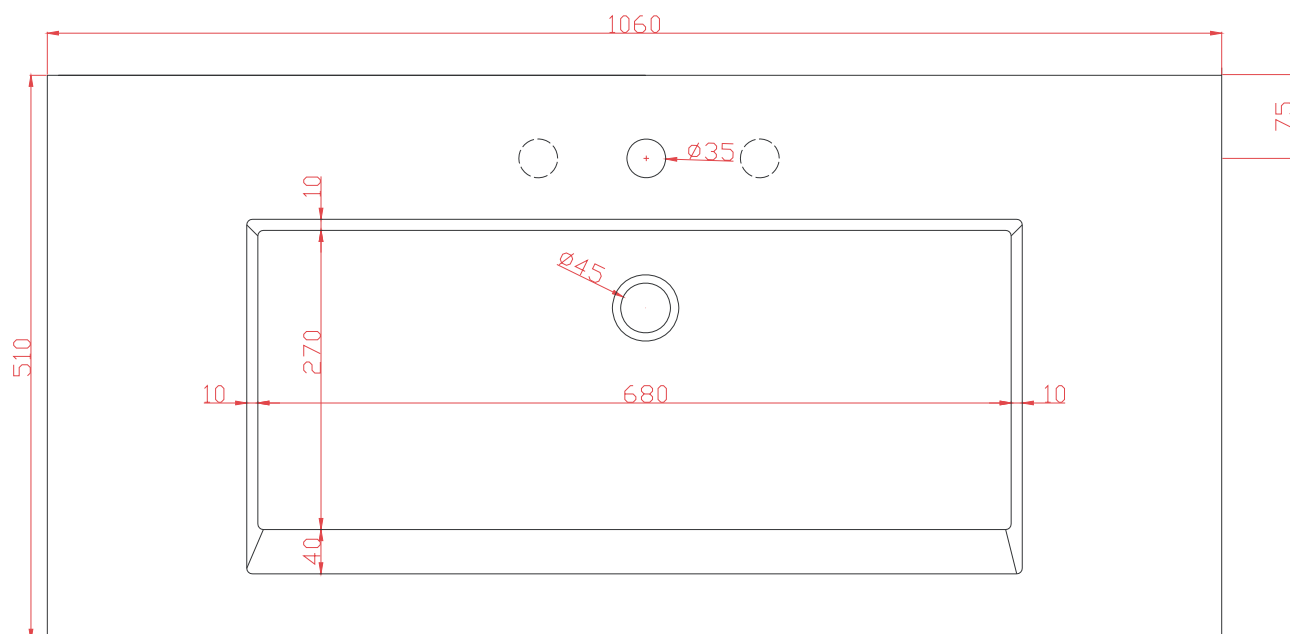

PESO/WEIGHT: KG 33

the.artceram
made in Italy

N.B. Le misure indicate possono subire una variazione dell 0,6% circa, dovuta ad usura stampi e a variazioni delle caratteristiche tecniche relative alle materie prime che compongono l'impasto .

N.B. Indicated size could have a variation of about 0,6% due to usure of the moulds or the variations of the materials' technical characteristics used in the mixture.