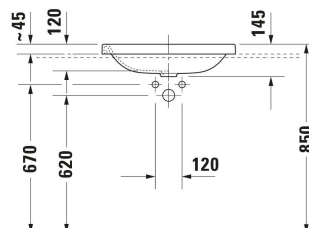

DuraStyle Einbauwaschtisch # 0372600000

| < 600 mm > |

Einbauwaschtisch	Größe	Gewicht	Bestellnummer
Ausführung Waschtisch: Einbau, 600x430 mm, Hahnlochbank: Nein, Überlauf: Nein, Montageart: Einbau von oben			
Farben			
00 Weiß			
Variante			
☒ Weiß Hochglanz	600x145 mm	9,500 kg	0372600000
Sanitärkeramiken mit der speziellen WonderGliss Oberflächen Ausführung bleiben sauber und gut aussehend für eine lange Zeit. Wenn Sie WonderGliss bestellen fügen Sie bitte eine "1" als elfte Ziffer zur Bestellnummer hinzu.			
Zubehör			
Schaftventil Waschtisch ohne Überlauf, Material Ventilabdeckhaube: Messing, Durchmesser: 72 mm	Ø 72 mm	0.3 kg	005024
Passende Produkte			
Konsolenwaschtischunterbau wandhängend Anzahl Auszüge: 1, Inkl. Konsolenplatte: Ja, Hahnlochbohrungen möglich, Griffleiste Silber, Selbsteinzug mit Dämpfung, 800 x 550 mm			KT6794
Konsolenwaschtischunterbau wandhängend Anzahl Auszüge: 1, Inkl. Konsolenplatte: Ja, Hahnlochbohrungen möglich, Griffleiste Silber, Selbsteinzug mit Dämpfung, 1000 x 550 mm			KT6795
Konsolenwaschtischunterbau wandhängend Anzahl Auszüge: 1, Inkl. Konsolenplatte: Ja, Hahnlochbohrungen möglich, Griffleiste Silber, Selbsteinzug mit Dämpfung, 1200 x 550 mm			KT6796
Konsolenwaschtischunterbau wandhängend Anzahl Auszüge: 2, Inkl. Konsolenplatte: Ja, Hahnlochbohrungen möglich, Griffleiste Silber, Selbsteinzug mit Dämpfung, 1400 x 550 mm			KT6797 B/L/R
Konsolenwaschtischunterbau wandhängend Anzahl Schubkästen: 2, Inkl. Konsolenplatte: Ja, Hahnlochbohrungen möglich, Griffleiste Silber, Siphonausschnitt: Ja, Schürze: Ja, Selbsteinzug mit Dämpfung, 800 x 550 mm	800 x 550 mm		KT6754
Konsolenwaschtischunterbau wandhängend Anzahl Schubkästen: 2, Inkl. Konsolenplatte: Ja, Hahnlochbohrungen möglich, Griffleiste Silber, Siphonausschnitt: Ja, Schürze: Ja, Selbsteinzug mit Dämpfung, 1000 x 550 mm	1000 x 550 mm		KT6755