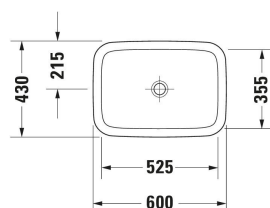

DuraStyle Einbauwaschtisch # 0372600000

| < 600 mm > |

Einbauwaschtisch	Größe	Gewicht	Bestellnummer
Ausführung Waschtisch: Einbau, 600x430 mm, Hahnlochbank: Nein, Überlauf: Nein, Montageart: Einbau von oben			
Farben			
00 Weiß			
Variante			
☒ Weiß Hochglanz	600x145 mm	9,500 kg	0372600000
Sanitärkeramiken mit der speziellen WonderGliss Oberflächen Ausführung bleiben sauber und gut aussehend für eine lange Zeit. Wenn Sie WonderGliss bestellen fügen Sie bitte eine "1" als elfte Ziffer zur Bestellnummer hinzu.			
Zubehör			
Schaftventil Waschtisch ohne Überlauf, Material Ventilabdeckhaube: Messing, Durchmesser: 72 mm	Ø 72 mm	0.3 kg	005024
Passende Produkte			
Konsolenwaschtischunterbau wandhängend Anzahl Auszüge: 1, Inkl. Konsolenplatte: Ja, Hahnlochbohrungen möglich, Griffleiste Silber, Selbsteinzug mit Dämpfung, 800 x 550 mm			KT6794
Konsolenwaschtischunterbau wandhängend Anzahl Auszüge: 1, Inkl. Konsolenplatte: Ja, Hahnlochbohrungen möglich, Griffleiste Silber, Selbsteinzug mit Dämpfung, 1000 x 550 mm			KT6795
Konsolenwaschtischunterbau wandhängend Anzahl Auszüge: 1, Inkl. Konsolenplatte: Ja, Hahnlochbohrungen möglich, Griffleiste Silber, Selbsteinzug mit Dämpfung, 1200 x 550 mm			KT6796
Konsolenwaschtischunterbau wandhängend Anzahl Auszüge: 2, Inkl. Konsolenplatte: Ja, Hahnlochbohrungen möglich, Griffleiste Silber, Selbsteinzug mit Dämpfung, 1400 x 550 mm			KT6797 B/L/R
Konsolenwaschtischunterbau wandhängend Anzahl Schubkästen: 2, Inkl. Konsolenplatte: Ja, Hahnlochbohrungen möglich, Griffleiste Silber, Siphonausschnitt: Ja, Schürze: Ja, Selbsteinzug mit Dämpfung, 800 x 550 mm	800 x 550 mm		KT6754
Konsolenwaschtischunterbau wandhängend Anzahl Schubkästen: 2, Inkl. Konsolenplatte: Ja, Hahnlochbohrungen möglich, Griffleiste Silber, Siphonausschnitt: Ja, Schürze: Ja, Selbsteinzug mit Dämpfung, 1000 x 550 mm	1000 x 550 mm		KT6755