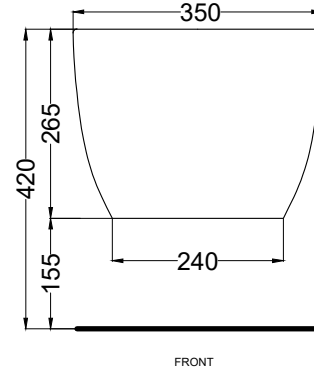

DoP No. 14528.01

Maggio 2024

* = water outlet (with standard siphon)
** = water inlet (hot/cold)
° = fixings

ATTENZIONE:
Le misure d'installazione possono presentare leggere differenze rispetto ai pezzi reali in considerazione delle caratteristiche del prodotto ceramico. L'azienda si riserva di cambiare schede tecniche e caratteristiche di funzionamento degli articoli in ogni momento e senza necessità di preavviso. I pesi possono subire variazioni fino al 20%.