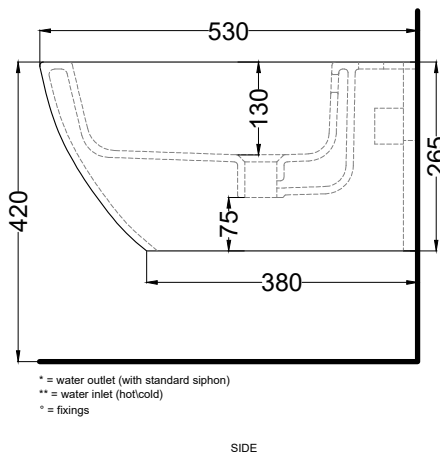

DoP No. 14528.01

Maggio 2024

* = water outlet (with standard siphon)
** = water inlet (hot/cold)
° = fixings

ATTENZIONE:
Le misure d'installazione possono presentare leggere differenze rispetto ai pezzi reali in considerazione delle caratteristiche del prodotto ceramico. L'azienda si riserva di cambiare schede tecniche e caratteristiche di funzionamento degli articoli in ogni momento e senza necessità di preavviso. I pesi possono subire variazioni fino al 20%.

ATTENTION:
Measure details can show some little difference respect real items, following typical characteristics of ceramics articles production. The company reserves the right to change any technical specifications/dimension and/or operating characteristics of the products at any time and without giving notice. The ceramic items weight may vary up to 20%.