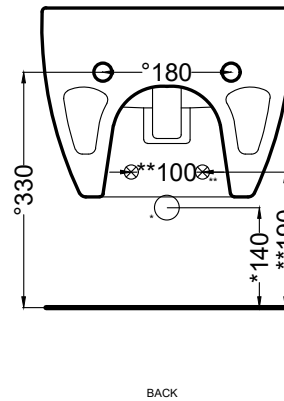

DoP No. 14528.01

Maggio 2024

* = water outlet (with standard siphon)
** = water inlet (hot/cold)
° = fixings

ATTENZIONE:
Le misure d'installazione possono presentare leggere differenze rispetto ai pezzi reali in considerazione delle caratteristiche del prodotto ceramico. L'azienda si riserva di cambiare schede tecniche e caratteristiche di funzionamento degli articoli in ogni momento e senza necessità di preavviso. I pesi possono subire variazioni fino al 20%.

ATTENTION:
Measure details can show some little difference respect real items, following typical characteristics of ceramics articles production. The company reserves the right to change any technical specifications/dimension and/or operating characteristics of the products at any time and without giving notice. The ceramic items weight may vary up to 20%.