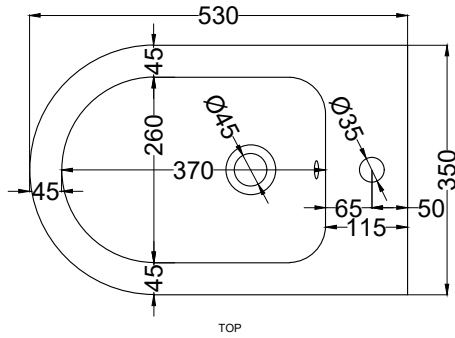

DoP No. 14528.01

Maggio 2024

* = water outlet (with standard siphon)
** = water inlet (hot/cold)
° = fixings

ATTENZIONE:
Le misure d'installazione possono presentare leggere differenze rispetto ai pezzi reali in considerazione delle caratteristiche del prodotto ceramico. L'azienda si riserva di cambiare schede tecniche e caratteristiche di funzionamento degli articoli in ogni momento e senza necessità di preavviso. I pesi possono subire variazioni fino al 20%.

ATTENTION:
Measure details can show some little difference respect real items, following typical characteristics of ceramics articles production. The company reserves the right to change any technical specifications/dimension and/or operating characteristics of the products at any time and without giving notice. The ceramic items weight may vary up to 20%.