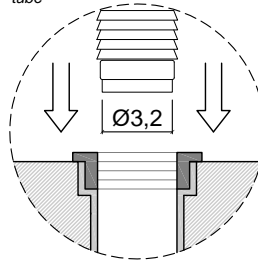

Predisporre scarico a pavimento per tubo Ø3,2cm
Prepare the floor drain for a Ø3,2cm tube