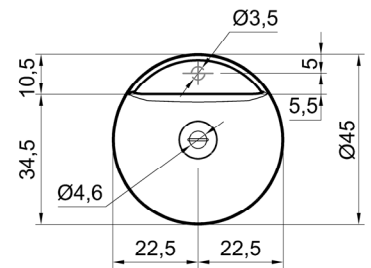

Troppo pieno: NO

Peso lordo: kg 198 ca.

Peso netto: kg 174 ca.

Dimensione imballo: cm 70 x 64 x 106

Descrizione: Lavabo da terra in marmo con scarico a pavimento, completo di piletta con scarico libero, sifone e tubo flessibile.

Article: **SIMPLO185**

Material: Marmo Bianco Carrara - Nero Marquinia - Port Laurent - Calacatta Viola - Rosso Levanto - Emperador - Verde Alpi - Stone Gray

Overflow: NO

Gross weight: kg 198 ca.

Net weight: kg 174 ca.

Packing dimensions: cm 70 x 64 x 106

Description: Freestanding Marble sink with floor drainage complete with open plug siphon and flexible hose.

Predisporre scarico a pavimento per tubo Ø3,2cm
Prepare the floor drain for a Ø3,2cm tube