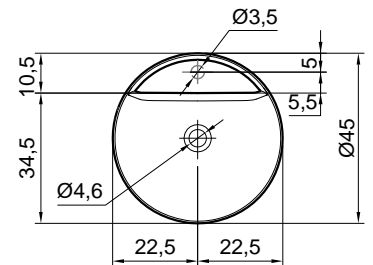

* Optional
Troppo pieno - Overflow

Predisporre scarico a pavimento per tubo Ø3,2cm
Prepare the floor drain for a Ø3,2cm tube