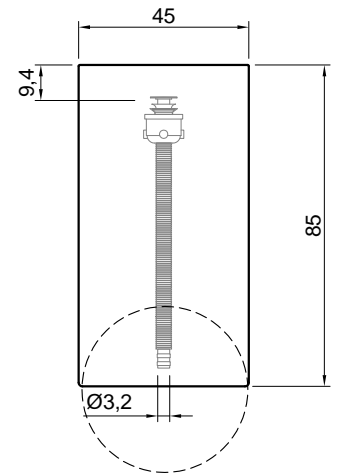

* Optional
Troppo pieno - Overflow

Predisporre scarico a pavimento per tubo Ø3,2cm
Prepare the floor drain for a Ø3,2cm tube