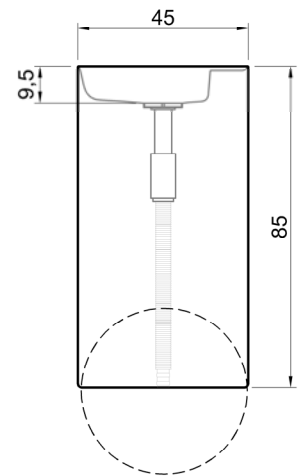

SIMPLO

Modello e design registrato, brevetto depositato
Registered model and design, patent pending

Articolo: SIMPLO85
Materiale: Flumood / Colormood
Troppo pieno: NO
Peso lordo: kg 41 ca.
Peso netto: kg 35 ca.
Dimensione imballo: cm 64 x 50 x 103

Troppo pieno: NO

Peso lordo: kg 198 ca.

Peso netto: kg 174 ca.

Dimensione imballo: cm 70 x 64 x 106

Descrizione: Lavabo da terra in marmo con scarico a pavimento, completo di piletta con scarico libero, sifone e tubo flessibile.

Article: **SIMPLO185**

Material: Marmo Bianco Carrara - Nero Marquinia - Port Laurent - Calacatta Viola - Rosso Levanto - Emperador - Verde Alpi - Stone Gray

Overflow: NO

Gross weight: kg 198 ca.

Net weight: kg 174 ca.

Packing dimensions: cm 70 x 64 x 106

Description: Freestanding Marble sink with floor drainage complete with open plug siphon and flexible hose.

Predisporre scarico a pavimento per tubo Ø3,2cm
Prepare the floor drain for a Ø3,2cm tube