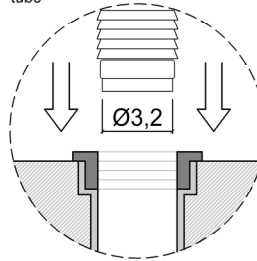

Troppo pieno: NO

Peso lordo: kg 198 ca.

Peso netto: kg 174 ca.

Dimensione imballo: cm 70 x 64 x 106

Descrizione: Lavabo da terra in marmo con scarico a pavimento, completo di piletta con scarico libero, sifone e tubo flessibile.

Packing dimensions: cm 70 x 64 x 106

Description: Freestanding Marble sink with floor drainage complete with open plug siphon and flexible hose.

Predisporre scarico a pavimento per tubo Ø3,2cm
Prepare the floor drain for a Ø3,2cm tube