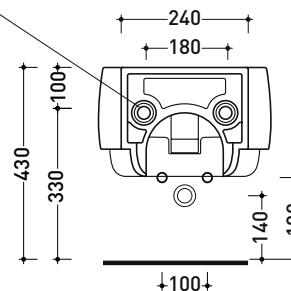

Package dim. cm | Weight 19 kg | Pz. Pallet n° 15

UNI EN 14528 - CL20 Dop-No14528

vista zenitale / zenital view

vista laterale / lateral view

sezione longitudinale / section

art. 9008
 kit di fissaggio
 Fischer (in dotazione)
 Fischer fixing kit
 (included in the box)