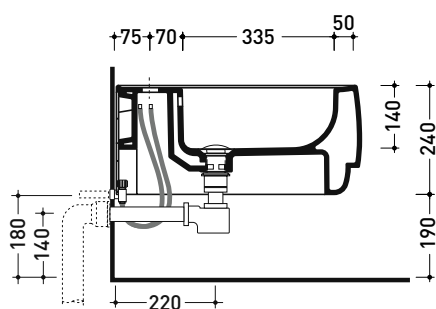

Package dim. cm | Weight 19 kg | Pz. Pallet n° 15

UNI EN 14528 - CL20 Dop-No14528

vista zenitale / zenital view

vista laterale / lateral view

sezione longitudinale / section

art. 9008
 kit di fissaggio
 Fischer (in dotazione)
 Fischer fixing kit
 (included in the box)