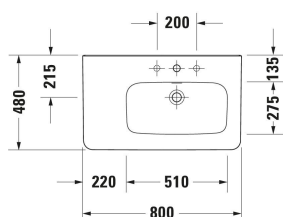

DuraStyle Waschtisch # 2326800000

| < 800 mm > |

Waschtisch	Größe	Gewicht	Bestellnummer
Asymmetrisch, Hahnlochbank: Ja, Von unten glasiert, Rückwand glasiert: Nein, 800 mm			
Farben			
00 Weiß			
Variante			
● Weiß Hochglanz, Rechteckig, Anzahl Waschplätze: 1 Rechts, Anzahl Hahnlöcher pro Waschplatz: 1 Mitte, Überlauf: Ja		23,000 kg	2326800000
Sanitärkeramiken mit der speziellen WonderGliss Oberflächen Ausführung bleiben sauber und gut aussehend für eine lange Zeit. Wenn Sie WonderGliss bestellen fügen Sie bitte eine "1" als elfte Ziffer zur Bestellnummer hinzu.			
Zubehör			
Push-open Ventil Geeignet für Waschtisch mit Überlauf, Ø 63,5 mm	Ø 63.5 mm	0.5 kg	005052
Handtuchhalter Inkl. Befestigungsmaterial: Nein	739 x 64 mm	0.6 kg	003106
Röhrensiphon	310 x 115 mm	0.32 kg	005026
Passende Produkte			
Halbsäule Montageart: Wandhängend, Inkl. Befestigungsmaterial, 175 x 280 mm	175 x 280 mm		085830
Standsäule Montageart: Bodenstehend, 170 x 190 mm	170 x 190 mm		085829
Waschtischunterbau wandhängend Anzahl Auszüge: 1, Anzahl offener Fächer: 2, Grifflos, Selbsteinzug mit Dämpfung, Inneneinteilung Optional, Notwendige Artikel: Waschtisch DuraStyle # 232680, 730 x 448 mm	730 x 448 mm		DS6393
Empfohlene Armaturen			
Einhebel-Waschtischmischer M Keramikmischsystem, Höhe: 175 mm, Ausladung: 113 mm, Anschlussart Wasseranschluss: Flexible Anschlusschläuche, Anschlussmaß Schlauchanschluss: 3/8", Strahlart: Normalstrahl, Strahlformer mit Kippfunktion, empfohlener Betriebsdruck: 1 - 5 bar, Geräuschkategorie: I, 143 x 41 mm	143 x 41 mm		C11020001