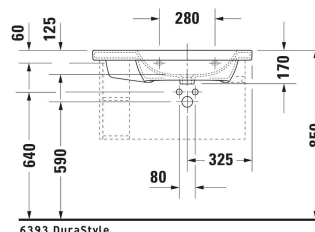

DuraStyle Waschtisch # 2326800000

| < 800 mm > |

Waschtisch	Größe	Gewicht	Bestellnummer
Asymmetrisch, Hahnlochbank: Ja, Von unten glasiert, Rückwand glasiert: Nein, 800 mm			
Farben			
00 Weiß			
Variante			
● Weiß Hochglanz, Rechteckig, Anzahl Waschplätze: 1 Rechts, Anzahl Hahnlöcher pro Waschplatz: 1 Mitte, Überlauf: Ja		23,000 kg	2326800000
Sanitärkeramiken mit der speziellen WonderGliss Oberflächen Ausführung bleiben sauber und gut aussehend für eine lange Zeit. Wenn Sie WonderGliss bestellen fügen Sie bitte eine "1" als elfte Ziffer zur Bestellnummer hinzu.			
Zubehör			
Push-open Ventil Geeignet für Waschtisch mit Überlauf, Ø 63,5 mm	Ø 63.5 mm	0.5 kg	005052
Handtuchhalter Inkl. Befestigungsmaterial: Nein	739 x 64 mm	0.6 kg	003106
Röhrensiphon	310 x 115 mm	0.32 kg	005026
Passende Produkte			
Halbsäule Montageart: Wandhängend, Inkl. Befestigungsmaterial, 175 x 280 mm	175 x 280 mm		085830
Standsäule Montageart: Bodenstehend, 170 x 190 mm	170 x 190 mm		085829
Waschtischunterbau wandhängend Anzahl Auszüge: 1, Anzahl offener Fächer: 2, Grifflos, Selbsteinzug mit Dämpfung, Inneneinteilung Optional, Notwendige Artikel: Waschtisch DuraStyle # 232680, 730 x 448 mm	730 x 448 mm		DS6393
Empfohlene Armaturen			
Einhebel-Waschtischmischer M Keramikmischsystem, Höhe: 175 mm, Ausladung: 113 mm, Anschlussart Wasseranschluss: Flexible Anschlusschläuche, Anschlussmaß Schlauchanschluss: 3/8", Strahlart: Normalstrahl, Strahlformer mit Kippfunktion, empfohlener Betriebsdruck: 1 - 5 bar, Geräuschkategorie: I, 143 x 41 mm	143 x 41 mm		C11020001